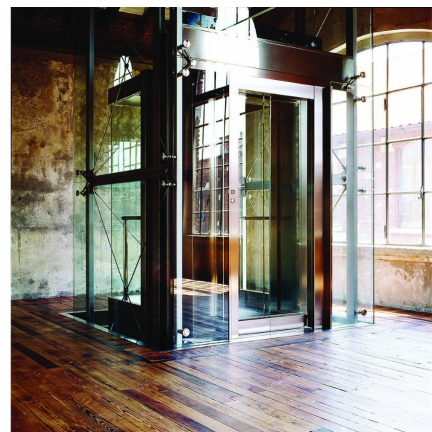

Location 2469

LOFT
INDUSTRIALE
MILANO (MI)

Spazio industriale a Milano

Si può consultare la scheda online di questa location all'indirizzo <http://www.inlocation.it/location/2469>