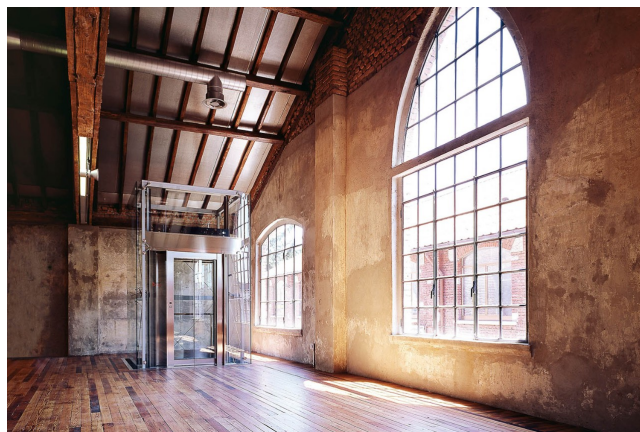

Location 2469

LOFT
INDUSTRIALE
MILANO (MI)

Spazio industriale a Milano

Si può consultare la scheda online di questa location all'indirizzo <http://www.inlocation.it/location/2469>