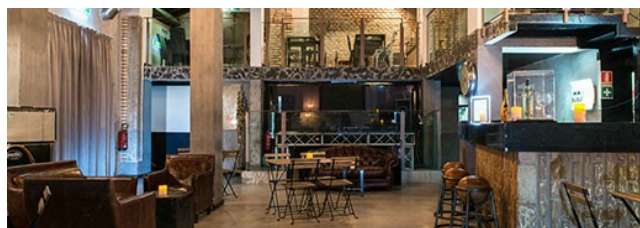

Location 2465

LOFT
BOHEMIEN
ROMA (RM) OSTIENSE

Location open space ristorante con atmosfera calda

Si può consultare la scheda online di questa location all'indirizzo <http://www.inlocation.it/location/2465>