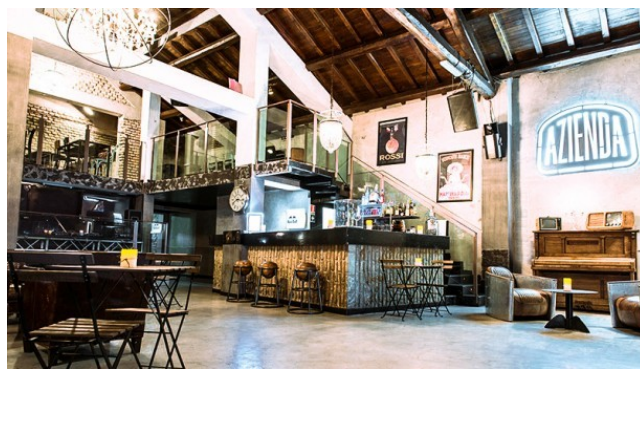

Location 2465

LOFT
BOHEMIEN
ROMA (RM) OSTIENSE

Location open space ristorante con atmosfera calda

Si può consultare la scheda online di questa location all'indirizzo <http://www.inlocation.it/location/2465>