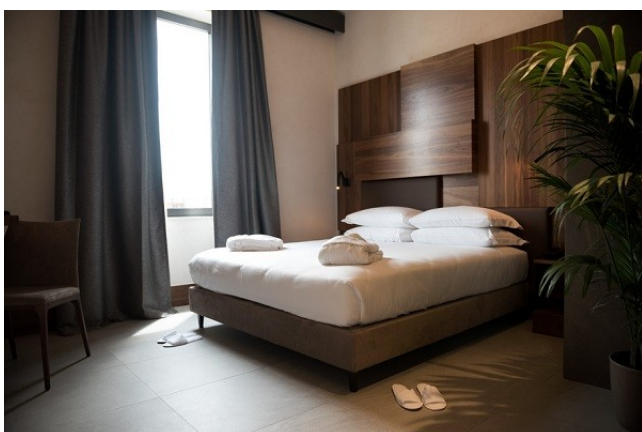

Location 2464

HOTEL
MODERNO
ROMA (RM) OSTIENSE

Hotel moderno ad Ostiense con terrazza

Si può consultare la scheda online di questa location all'indirizzo <http://www.inlocation.it/location/2464>