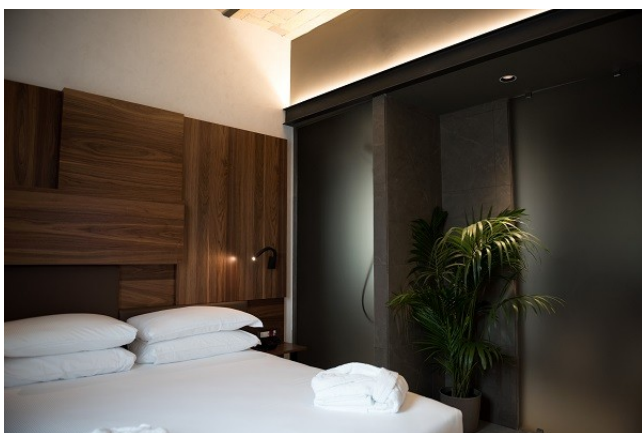

Location 2464

HOTEL
MODERNO
ROMA (RM) OSTIENSE

Hotel moderno ad Ostiense con terrazza

Si può consultare la scheda online di questa location all'indirizzo <http://www.inlocation.it/location/2464>