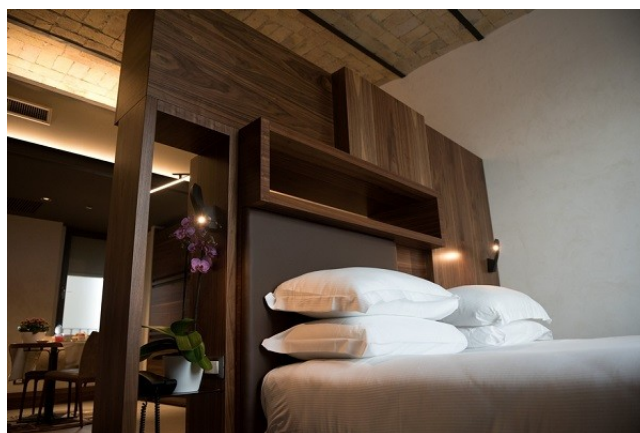

Location 2464

HOTEL
MODERNO
ROMA (RM) OSTIENSE

Hotel moderno ad Ostiense con terrazza

Si può consultare la scheda online di questa location all'indirizzo <http://www.inlocation.it/location/2464>