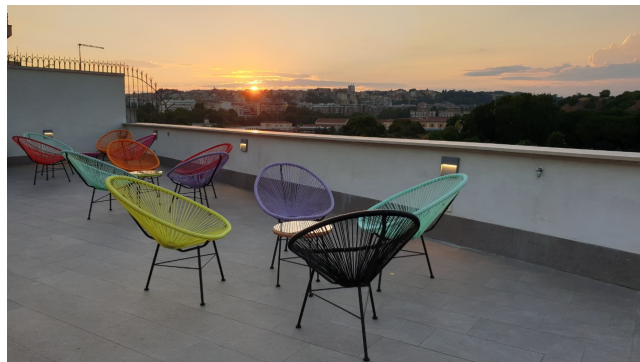

Location 2464

HOTEL
MODERNO
ROMA (RM) OSTIENSE

Hotel moderno ad Ostiense con terrazza

Si può consultare la scheda online di questa location all'indirizzo <http://www.inlocation.it/location/2464>