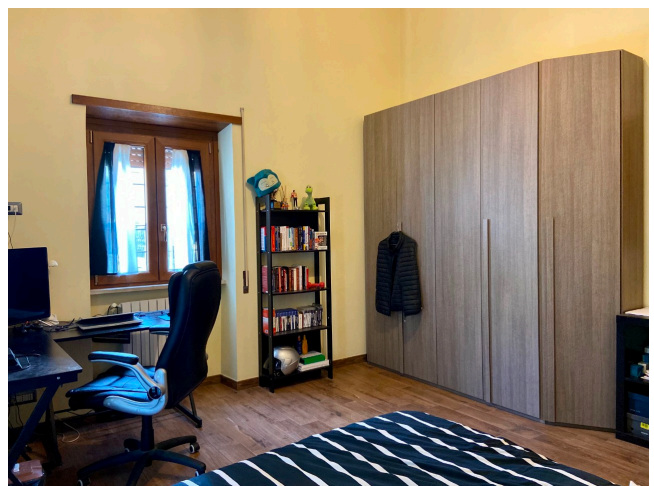

## Location 2461

VILLA  
POPOLARE  
ROMA (RM) ROMA NORD

Villetta Anni 80-90 di 120mq con giardino e possibilità di ingresso per mezzi tecnici

Si può consultare la scheda online di questa location all'indirizzo <http://www.inlocation.it/location/2461>