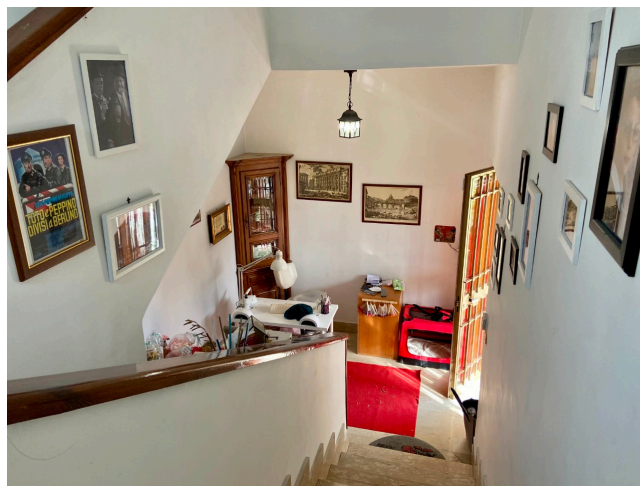

## Location 2461

VILLA  
POPOLARE  
ROMA (RM) ROMA NORD

Villetta Anni 80-90 di 120mq con giardino e possibilità di ingresso per mezzi tecnici

Si può consultare la scheda online di questa location all'indirizzo <http://www.inlocation.it/location/2461>