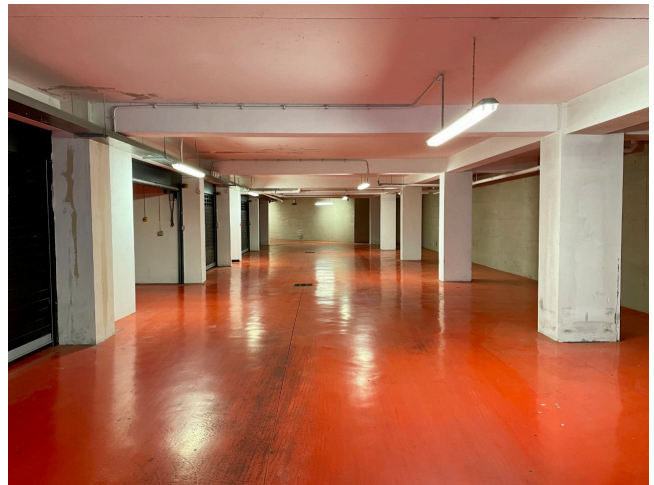

Location 2459

APPARTAMENTO
MODERNO
ROMA (RM) PONTE MILVIO - FARNESINA - CASSIA

AL MOMENTO NON DISPONIBILE - AFFITTATO Bellissimo Appartamento open space al primo piano in edificio modernissimo e di lusso. 320 mq diviso in su due livelli con vetrate cielo terra sul terrazzo privato. Primo livello open space con cucina ed accesso al terrazzo, scala interna porta al piano inferiore con 4 canere da letto e servizi. L'appartamento è privo di arredi, ci sono solo bagni e cucina funzionanti. Bel garage condominiale, piscina e campo da tennis. Parcheggio privato.