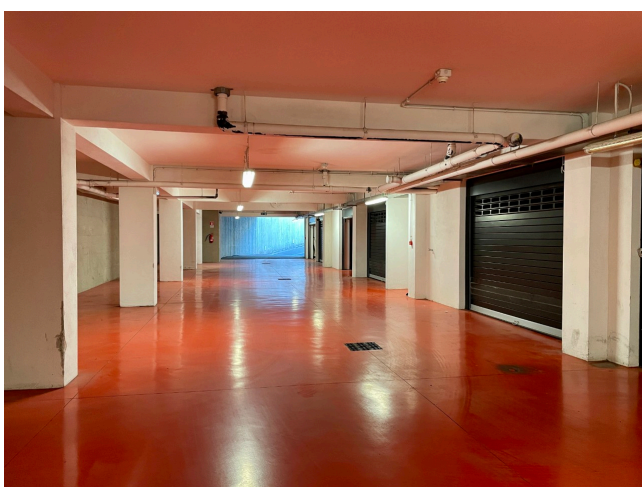

Location 2459

APPARTAMENTO
MODERNO
ROMA (RM) PONTE MILVIO - FARNESINA - CASSIA

AL MOMENTO NON DISPONIBILE - AFFITTATO Bellissimo Appartamento open space al primo piano in edificio modernissimo e di lusso. 320 mq diviso in su due livelli con vetrate cielo terra sul terrazzo privato. Primo livello open space con cucina ed accesso al terrazzo, scala interna porta al piano inferiore con 4 canere da letto e servizi. L'appartamento è privo di arredi, ci sono solo bagni e cucina funzionanti. Bel garage condominiale, piscina e campo da tennis. Parcheggio privato.