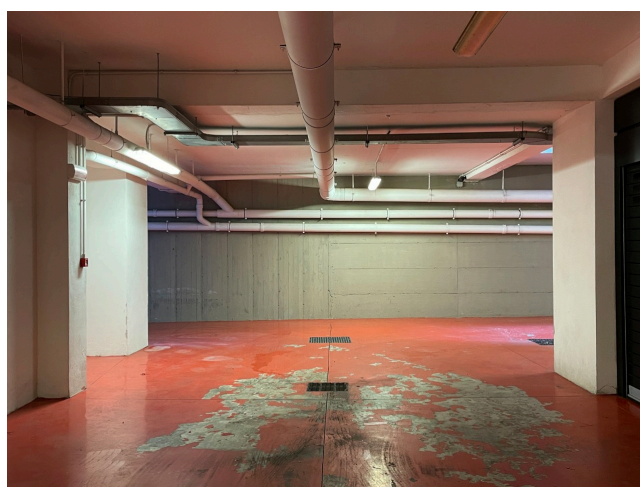

Location 2459

APPARTAMENTO
MODERNO
ROMA (RM) PONTE MILVIO - FARNESINA - CASSIA

AL MOMENTO NON DISPONIBILE - AFFITTATO Bellissimo Appartamento open space al primo piano in edificio modernissimo e di lusso. 320 mq diviso in su due livelli con vetrate cielo terra sul terrazzo privato. Primo livello open space con cucina ed accesso al terrazzo, scala interna porta al piano inferiore con 4 canere da letto e servizi. L'appartamento è privo di arredi, ci sono solo bagni e cucina funzionanti. Bel garage condominiale, piscina e campo da tennis. Parcheggio privato.