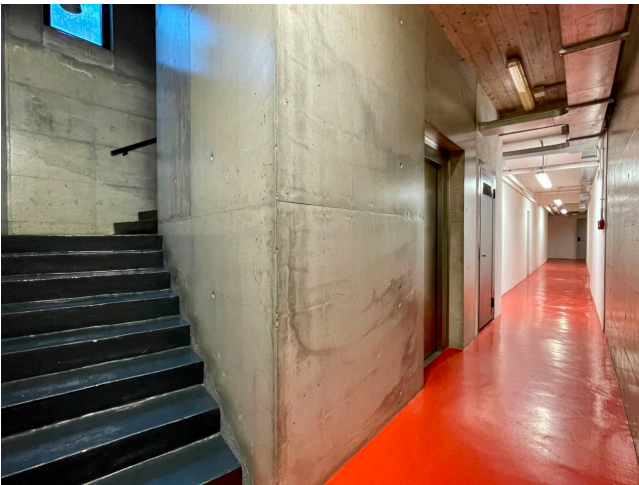

Location 2459

APPARTAMENTO
MODERNO
ROMA (RM) PONTE MILVIO - FARNESINA - CASSIA

AL MOMENTO NON DISPONIBILE - AFFITTATO Bellissimo Appartamento open space al primo piano in edificio modernissimo e di lusso. 320 mq diviso in su due livelli con vetrate cielo terra sul terrazzo privato. Primo livello open space con cucina ed accesso al terrazzo, scala interna porta al piano inferiore con 4 canere da letto e servizi. L'appartamento è privo di arredi, ci sono solo bagni e cucina funzionanti. Bel garage condominiale, piscina e campo da tennis. Parcheggio privato.