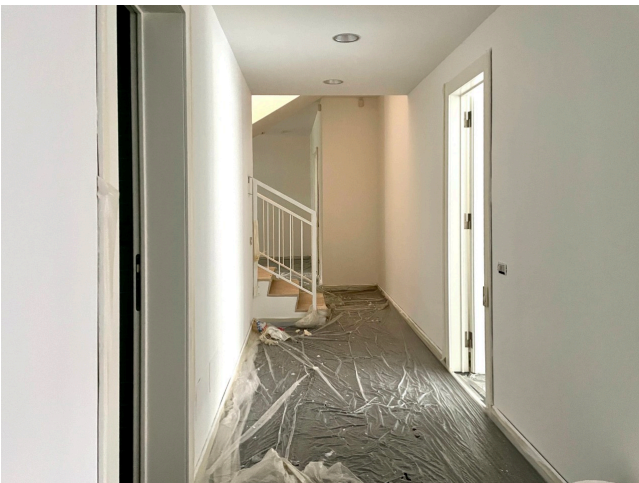

Location 2459

APPARTAMENTO
MODERNO
ROMA (RM) PONTE MILVIO - FARNESINA - CASSIA

AL MOMENTO NON DISPONIBILE - AFFITTATO Bellissimo Appartamento open space al primo piano in edificio modernissimo e di lusso. 320 mq diviso in su due livelli con vetrate cielo terra sul terrazzo privato. Primo livello open space con cucina ed accesso al terrazzo, scala interna porta al piano inferiore con 4 canere da letto e servizi. L'appartamento è privo di arredi, ci sono solo bagni e cucina funzionanti. Bel garage condominiale, piscina e campo da tennis. Parcheggio privato.