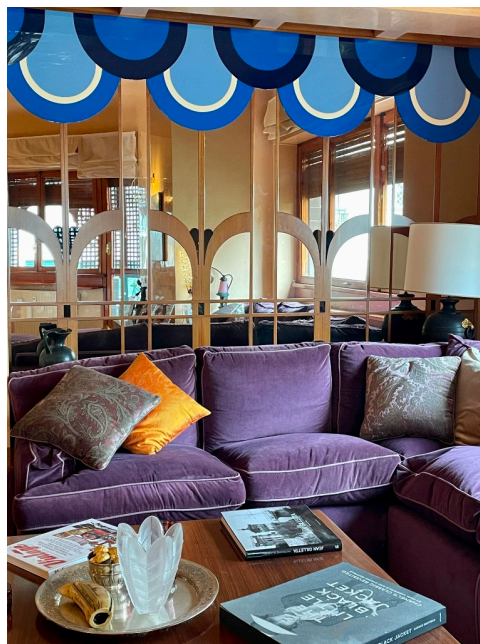

Location 2458

APPARTAMENTO

ANNI 80/90

ROMA (RM) SALARIO - TRIESTE

Appartamento dai colori caldi, con ampio uso di legno. Al secondo piano di stabile anni 70. Ingresso ampio su salone e sala da pranzo con terrazzino, cucina con zona di servizio, Area notte con due stanze da letto con bagni e bello studio.