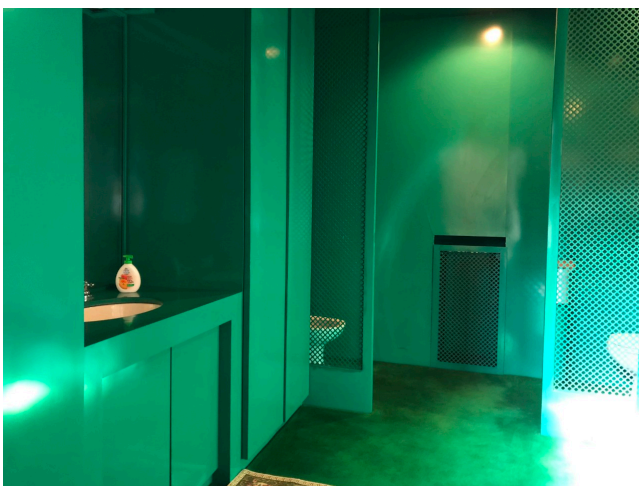

## Location 2455

VILLA  
ANTICA  
(RM)

Grande palazzo di grande sobrietà, affacciato su bellissima piazza. All'interno saloni affrescati con splendida terrazza balconata, 4 suite con bagni interessanti!