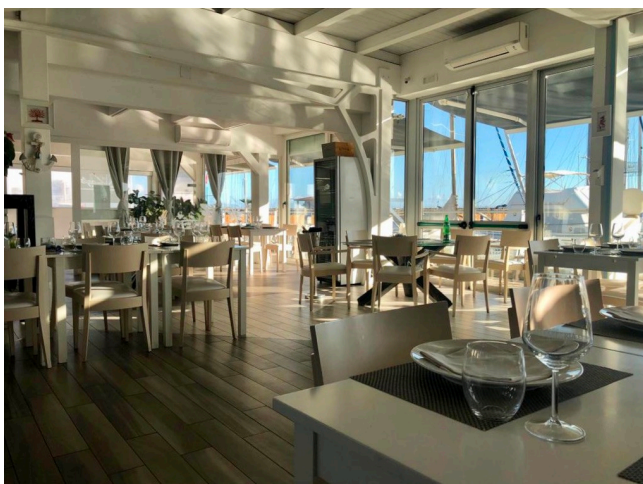

Location 2453

RISTORANTE
MARE
ROMA (RM) ROMA SUD

Si può consultare la scheda online di questa location all'indirizzo <http://www.inlocation.it/location/2453>