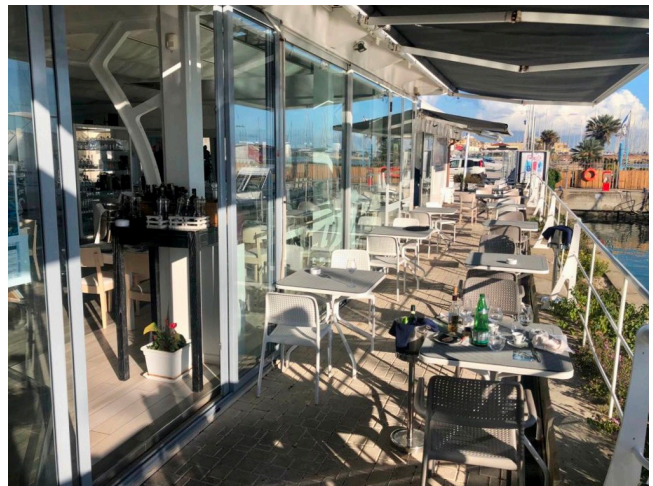

Location 2453

RISTORANTE
MARE
ROMA (RM) ROMA SUD

Si può consultare la scheda online di questa location all'indirizzo <http://www.inlocation.it/location/2453>