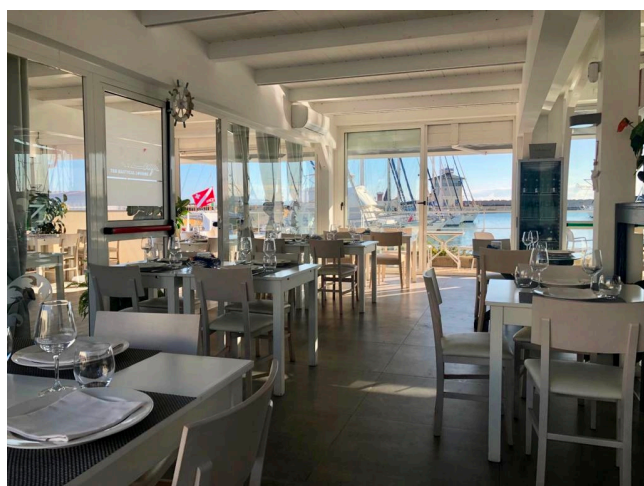

Location 2453

RISTORANTE
MARE
ROMA (RM) ROMA SUD

Si può consultare la scheda online di questa location all'indirizzo <http://www.inlocation.it/location/2453>