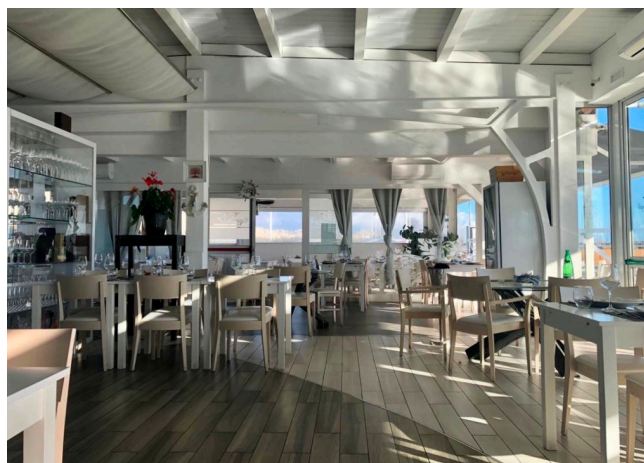

Location 2453

RISTORANTE
MARE
ROMA (RM) ROMA SUD

Si può consultare la scheda online di questa location all'indirizzo <http://www.inlocation.it/location/2453>