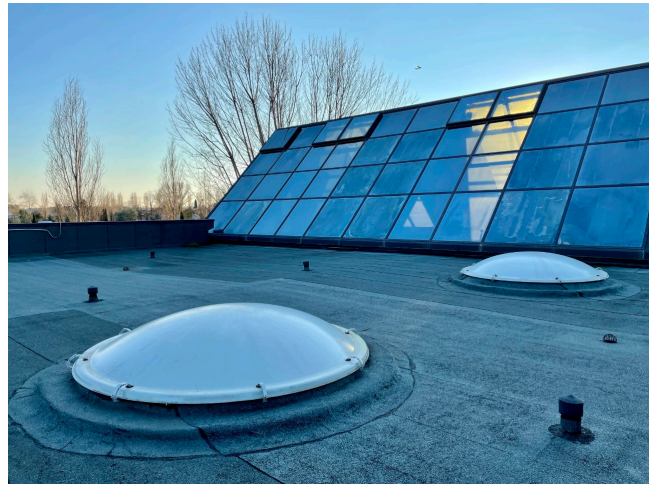

Location 2448

UFFICIO
ANNI 80/90
ROMA (RM)

Bellissimo edificio degli anni 80/90, scale scenografiche con ampie vetrate, uffici, studi televisivi attivi con scenografie e regie tecniche annesse. Spazi esterni per mezzi