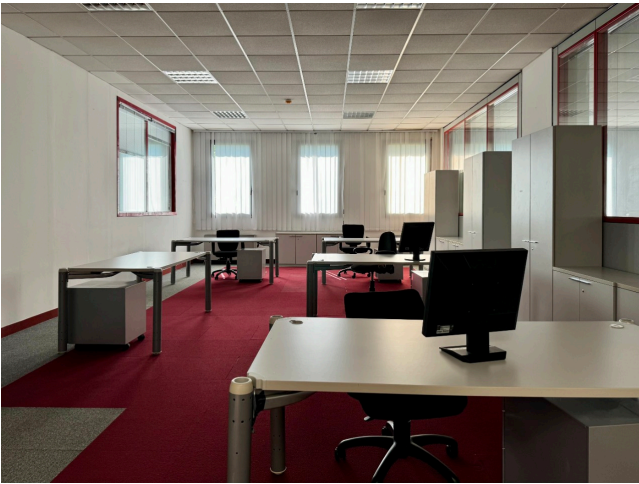

Location 2448

UFFICIO
ANNI 80/90
ROMA (RM)

Bellissimo edificio degli anni 80/90, scale scenografiche con ampie vetrate, uffici, studi televisivi attivi con scenografie e regie tecniche annesse. Spazi esterni per mezzi