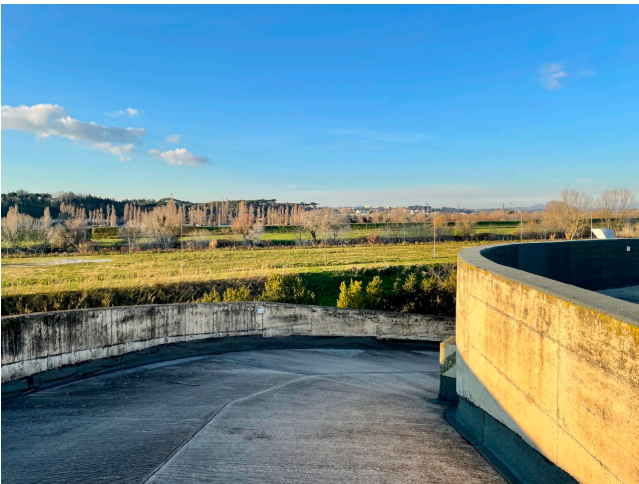

Location 2448

UFFICIO
ANNI 80/90
ROMA (RM)

Bellissimo edificio degli anni 80/90, scale scenografiche con ampie vetrate, uffici, studi televisivi attivi con scenografie e regie tecniche annesse. Spazi esterni per mezzi