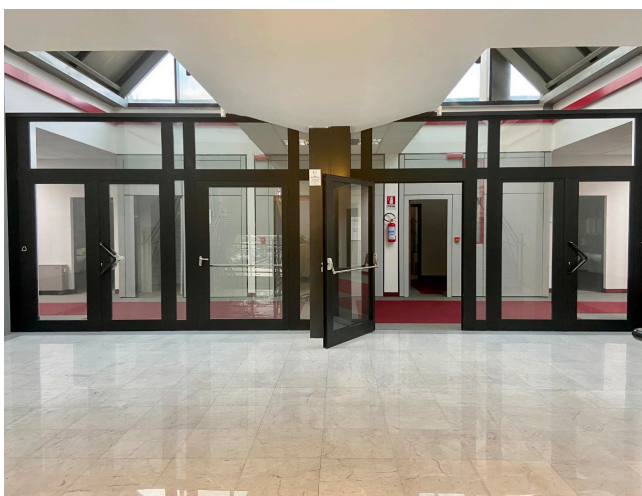

Location 2448

UFFICIO
ANNI 80/90
ROMA (RM)

Bellissimo edificio degli anni 80/90, scale scenografiche con ampie vetrate, uffici, studi televisivi attivi con scenografie e regie tecniche annesse. Spazi esterni per mezzi