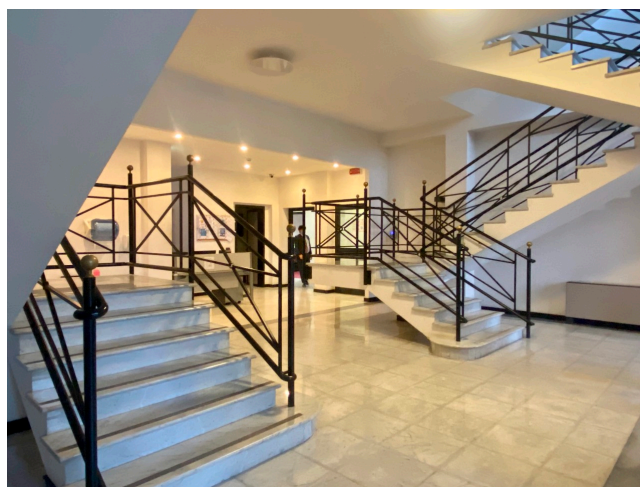

Location 2448

UFFICIO
ANNI 80/90
ROMA (RM)

Bellissimo edificio degli anni 80/90, scale scenografiche con ampie vetrate, uffici, studi televisivi attivi con scenografie e regie tecniche annesse. Spazi esterni per mezzi