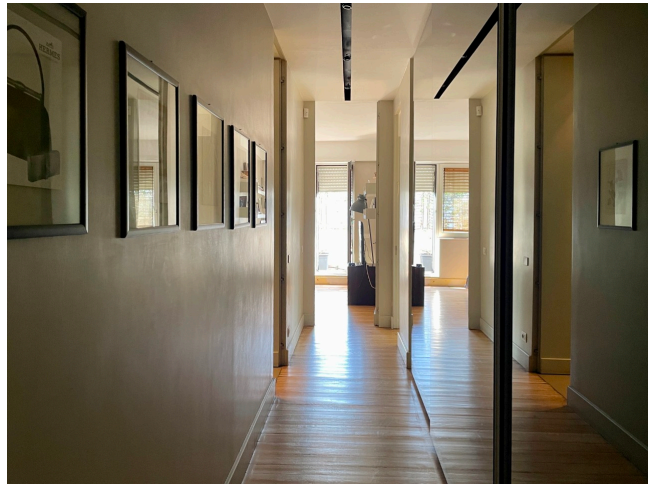

Location 2447

ATTICO
MODERNO
ROMA (RM) SALARIO - TRIESTE

Moderno attico di 300mq + 300mq di terrazzi! ingresso su grande open space a tre esposizioni con vetrate sulla terrazza a livello, cucina a vista con isola. Area notte con corridoio, tre stanze da letto grandi con tre grandi bagni. Scala interna ed esterna che porta a superattico composto da due stanze da letto, salotto, bagno e grande terrazza attrezzata. Location molto comoda.