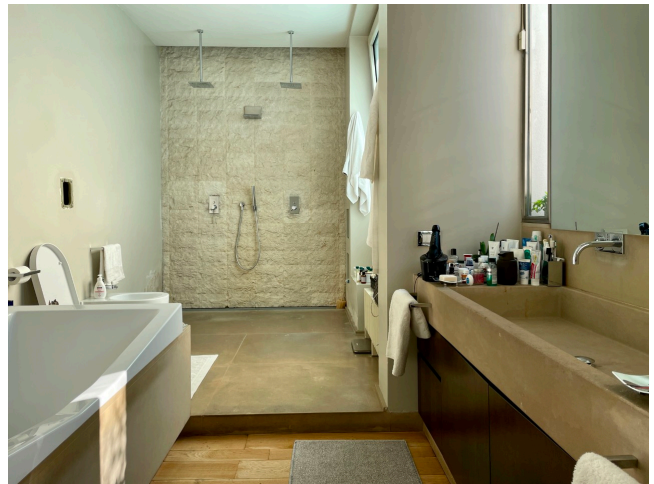

Location 2447

ATTICO
MODERNO
ROMA (RM) SALARIO - TRIESTE

Moderno attico di 300mq + 300mq di terrazzi! ingresso su grande open space a tre esposizioni con vetrate sulla terrazza a livello, cucina a vista con isola. Area notte con corridoio, tre stanze da letto grandi con tre grandi bagni. Scala interna ed esterna che porta a superattico composto da due stanze da letto, salotto, bagno e grande terrazza attrezzata. Location molto comoda.