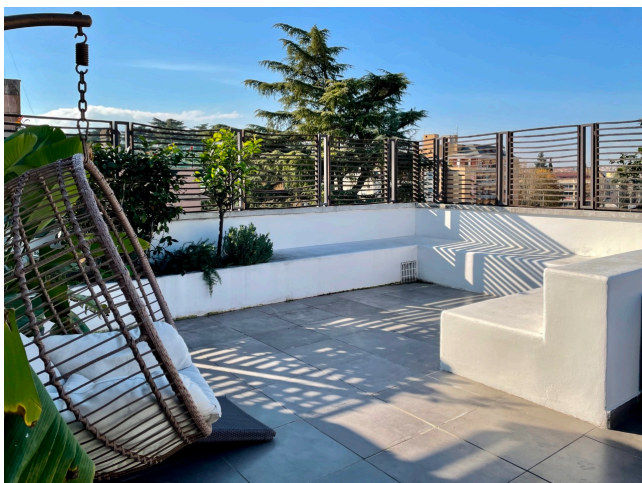

Location 2447

ATTICO
MODERNO
ROMA (RM) SALARIO - TRIESTE

Moderno attico di 300mq + 300mq di terrazzi! ingresso su grande open space a tre esposizioni con vetrate sulla terrazza a livello, cucina a vista con isola. Area notte con corridoio, tre stanze da letto grandi con tre grandi bagni. Scala interna ed esterna che porta a superattico composto da due stanze da letto, salotto, bagno e grande terrazza attrezzata. Location molto comoda.