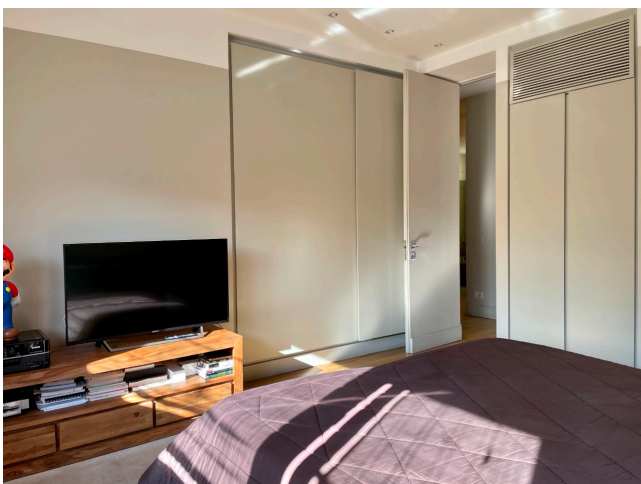

Location 2447

ATTICO
MODERNO
ROMA (RM) SALARIO - TRIESTE

Moderno attico di 300mq + 300mq di terrazzi! ingresso su grande open space a tre esposizioni con vetrate sulla terrazza a livello, cucina a vista con isola. Area notte con corridoio, tre stanze da letto grandi con tre grandi bagni. Scala interna ed esterna che porta a superattico composto da due stanze da letto, salotto, bagno e grande terrazza attrezzata. Location molto comoda.