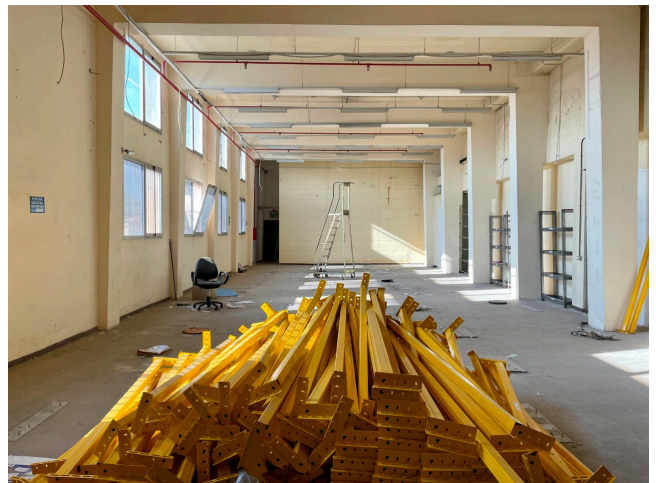

Location 2446

UFFICIO
DISMESSO
ROMA (RM)

Area industriale dismessa con Uffici, sala Cinema, mensa, cucina, uffici open space, magazzini, parcheggi privati. Presente acqua e corrente elettrica.

Si può consultare la scheda online di questa location all'indirizzo <http://www.inlocation.it/location/2446>