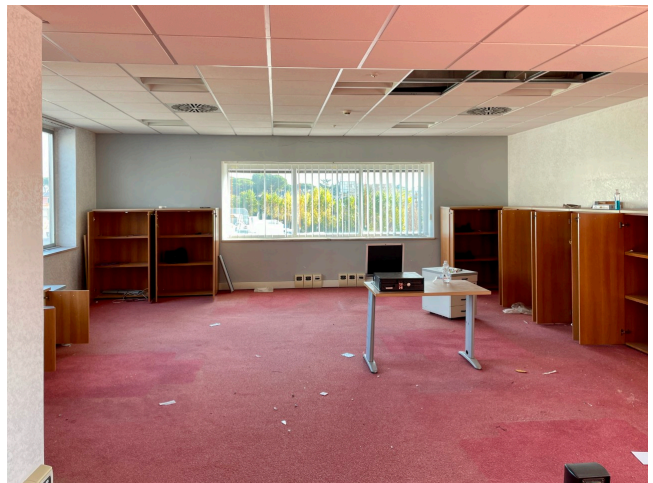

Location 2446

UFFICIO
DISMESSO
ROMA (RM)

Area industriale dismessa con Uffici, sala Cinema, mensa, cucina, uffici open space, magazzini, parcheggi privati. Presente acqua e corrente elettrica.

Si può consultare la scheda online di questa location all'indirizzo <http://www.inlocation.it/location/2446>