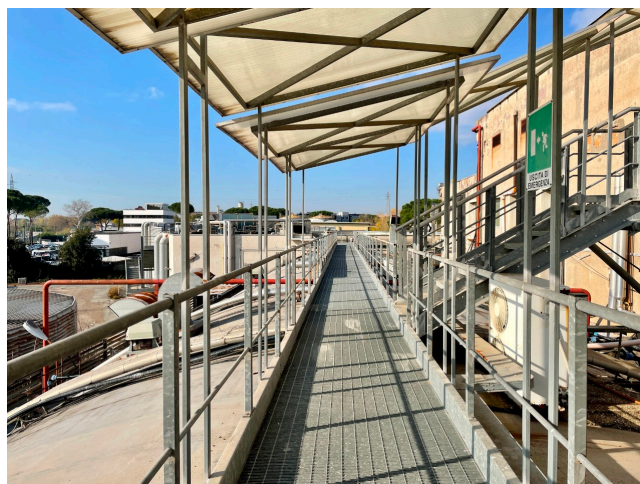

Location 2446

UFFICIO
DISMESSO
ROMA (RM)

Area industriale dismessa con Uffici, sala Cinema, mensa, cucina, uffici open space, magazzini, parcheggi privati. Presente acqua e corrente elettrica.

Si può consultare la scheda online di questa location all'indirizzo <http://www.inlocation.it/location/2446>