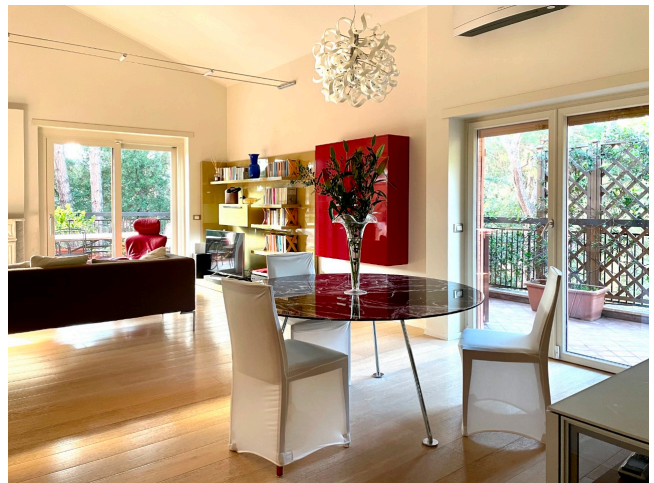

## Location 2445

APPARTAMENTO  
MODERNO  
ROMA (RM)

Appartamento moderno al 4° piano, disposto su due livelli. Ingresso su salone doppia altezza con vetrate sul terrazzo a livello e affaccio sul verde. Scala che porta alle tre camere da letto, due per ragazze. Parcheggio possibile in area condominiale dietro richiesta.