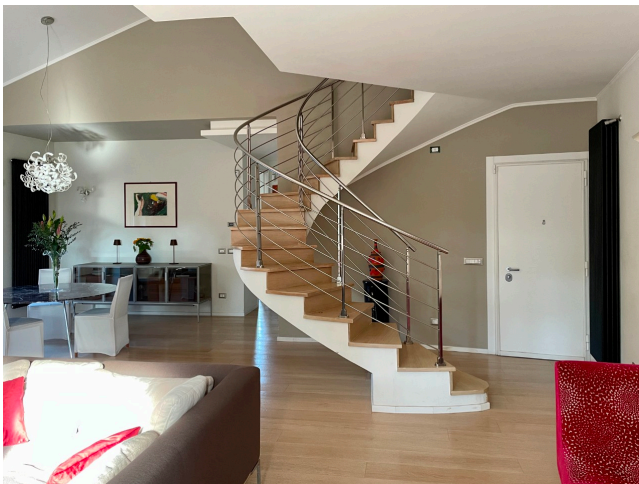

## Location 2445

APPARTAMENTO  
MODERNO  
ROMA (RM)

Appartamento moderno al 4° piano, disposto su due livelli. Ingresso su salone doppia altezza con vetrate sul terrazzo a livello e affaccio sul verde. Scala che porta alle tre camere da letto, due per ragazze. Parcheggio possibile in area condominiale dietro richiesta.