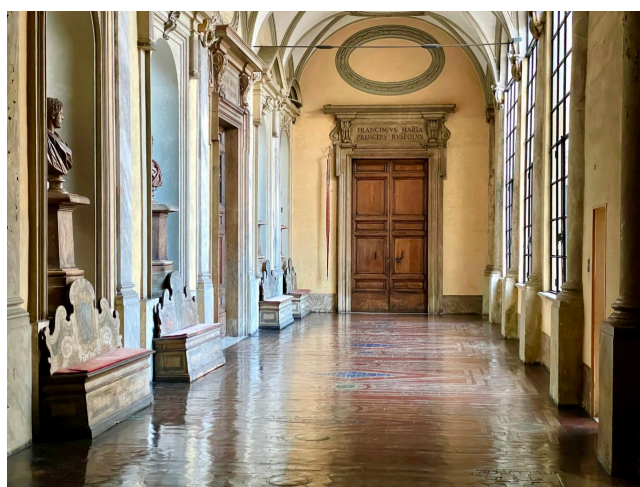

Location 2442

APPARTAMENTO
ANTICO
ROMA (RM) TRIDENTE

Antico Palazzo nobiliare. Eleganti saloni con finiture pregio.
Zona notte con due suite, salotti e terrazzo.

Si può consultare la scheda online di questa location all'indirizzo <http://www.inlocation.it/location/2442>