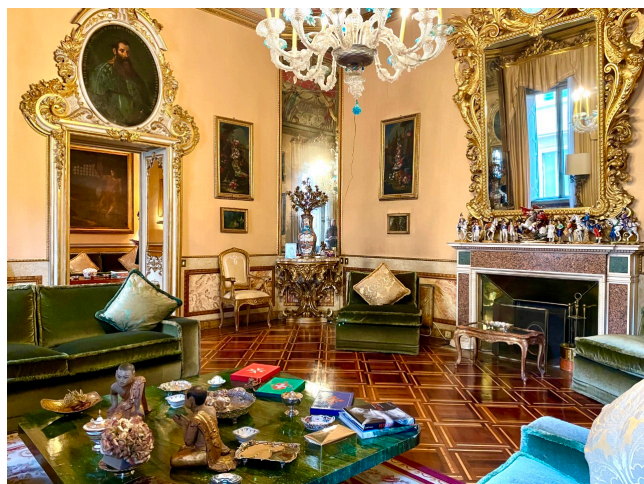

Location 2442

APPARTAMENTO
ANTICO
ROMA (RM) TRIDENTE

Antico Palazzo nobiliare. Eleganti saloni con finiture pregio.
Zona notte con due suite, salotti e terrazzo.

Si può consultare la scheda online di questa location all'indirizzo <http://www.inlocation.it/location/2442>