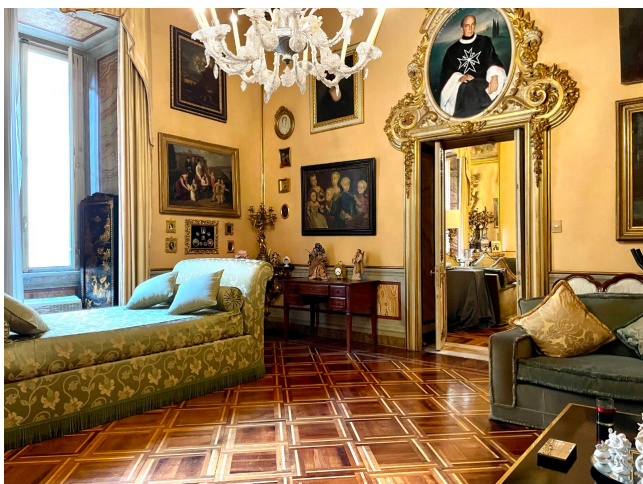

Location 2442

APPARTAMENTO
ANTICO
ROMA (RM) TRIDENTE

Antico Palazzo nobiliare. Eleganti saloni con finiture pregio.
Zona notte con due suite, salotti e terrazzo.

Si può consultare la scheda online di questa location all'indirizzo <http://www.inlocation.it/location/2442>