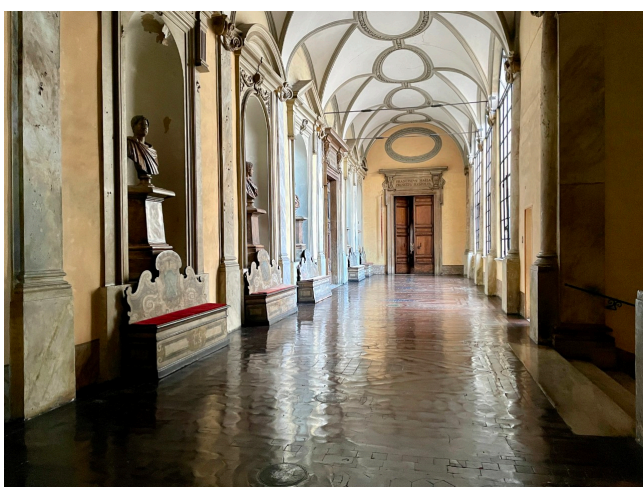

Location 2442

APPARTAMENTO
ANTICO
ROMA (RM) TRIDENTE

Antico Palazzo nobiliare. Eleganti saloni con finiture pregio.
Zona notte con due suite, salotti e terrazzo.

Si può consultare la scheda online di questa location all'indirizzo <http://www.inlocation.it/location/2442>