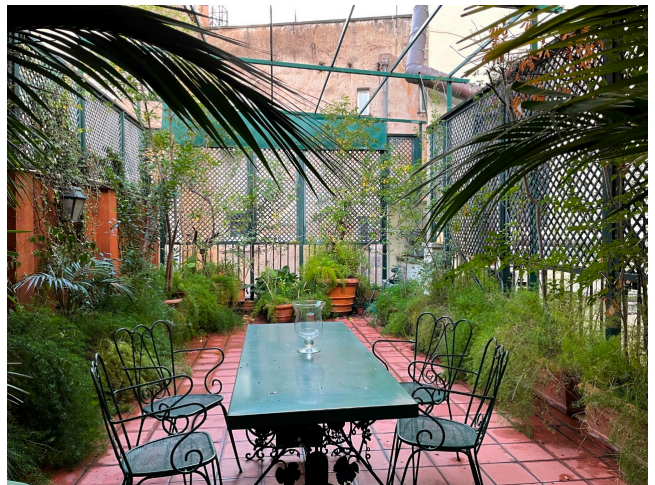

Location 2442

APPARTAMENTO
ANTICO
ROMA (RM) TRIDENTE

Antico Palazzo nobiliare. Eleganti saloni con finiture pregio.
Zona notte con due suite, salotti e terrazzo.

Si può consultare la scheda online di questa location all'indirizzo <http://www.inlocation.it/location/2442>