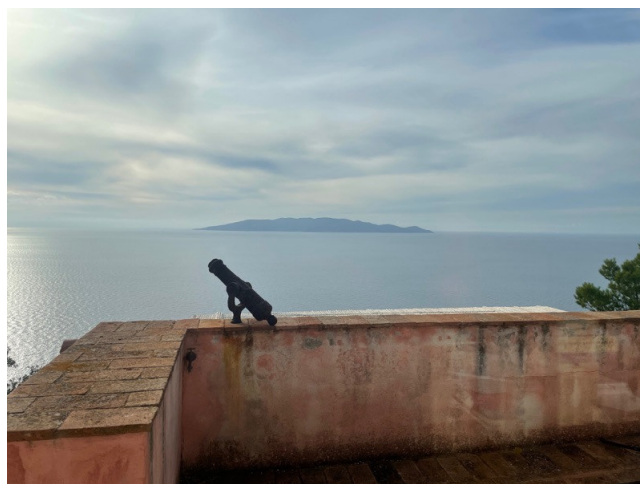

## Location 2437

TENUTA  
MARE  
MONTE ARGENTARIO (GR)

Splendida tenuta di oltre 30 ettari che dalle colline arriva a toccare il mare. Podere con vigna in cui si sviluppano tre proprietà con corpi principali e annessi. Discesa privata a mare. Piscina scenica con vista sull'isola del Giglio e di Giannutri.