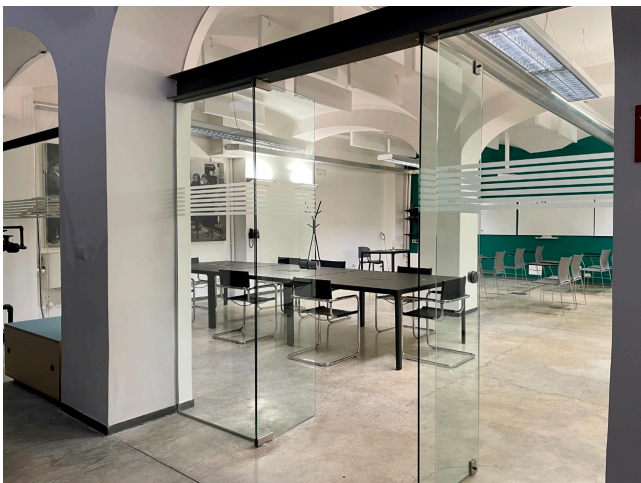

Location 2432

UFFICIO
MODERNO
ROMA (RM) OSTIENSE

Spazi uffici formati da aree di lavoro condiviso: un'area co-working di circa 400 mq caratterizzata da box/office e diversi desk; 4 sale business di diversa metratura ed uno spazio expo allestibile, all'occorrenza, in base alle esigenze manifestate; 1 bistro con diverse postazioni di "coffee" per accessi giornalieri, 1 sala relax e 2 terrazze di cui 1 con vista.