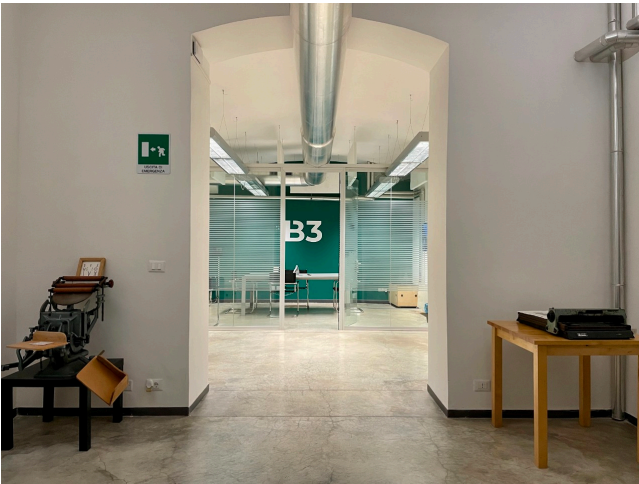

Location 2432

UFFICIO
MODERNO
ROMA (RM) OSTIENSE

Spazi uffici formati da aree di lavoro condiviso: un'area co-working di circa 400 mq caratterizzata da box/office e diversi desk; 4 sale business di diversa metratura ed uno spazio expo allestibile, all'occorrenza, in base alle esigenze manifestate; 1 bistro con diverse postazioni di "coffee" per accessi giornalieri, 1 sala relax e 2 terrazze di cui 1 con vista.