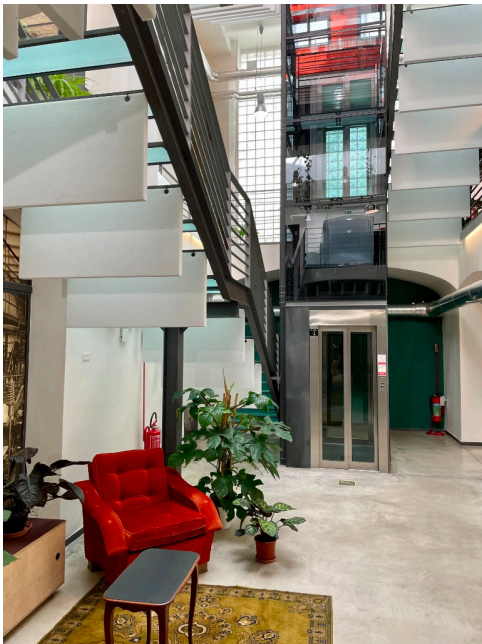

Location 2432

UFFICIO
MODERNO
ROMA (RM) OSTIENSE

Spazi uffici formati da aree di lavoro condiviso: un'area co-working di circa 400 mq caratterizzata da box/office e diversi desk; 4 sale business di diversa metratura ed uno spazio expo allestibile, all'occorrenza, in base alle esigenze manifestate; 1 bistro con diverse postazioni di "coffee" per accessi giornalieri, 1 sala relax e 2 terrazze di cui 1 con vista.