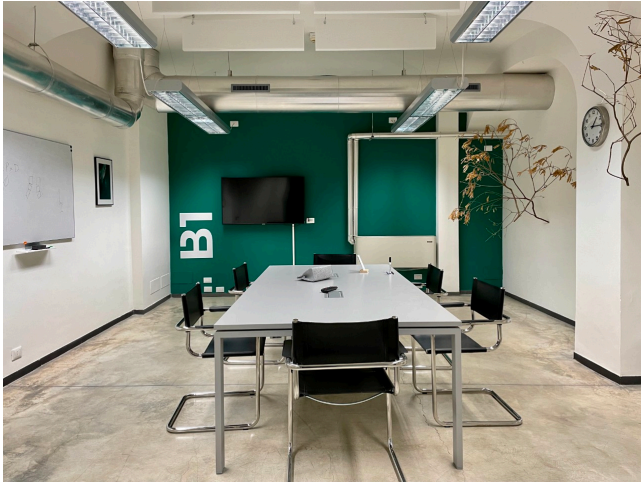

Location 2432

UFFICIO
MODERNO
ROMA (RM) OSTIENSE

Spazi uffici formati da aree di lavoro condiviso: un'area co-working di circa 400 mq caratterizzata da box/office e diversi desk; 4 sale business di diversa metratura ed uno spazio expo allestibile, all'occorrenza, in base alle esigenze manifestate; 1 bistro con diverse postazioni di "coffee" per accessi giornalieri, 1 sala relax e 2 terrazze di cui 1 con vista.