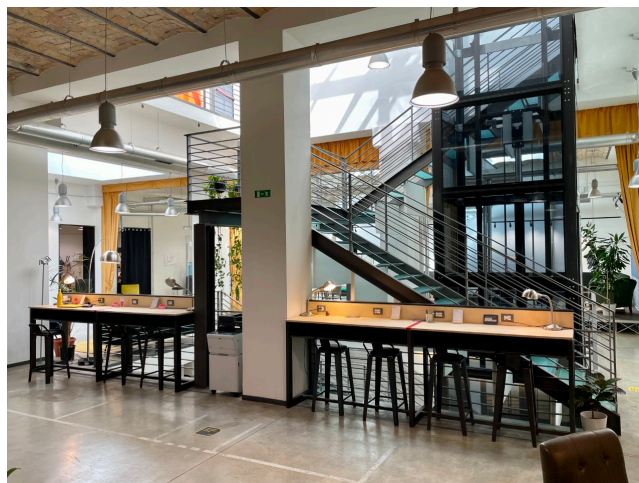

Location 2432

UFFICIO
MODERNO
ROMA (RM) OSTIENSE

Spazi uffici formati da aree di lavoro condiviso: un'area co-working di circa 400 mq caratterizzata da box/office e diversi desk; 4 sale business di diversa metratura ed uno spazio expo allestibile, all'occorrenza, in base alle esigenze manifestate; 1 bistro con diverse postazioni di "coffee" per accessi giornalieri, 1 sala relax e 2 terrazze di cui 1 con vista.