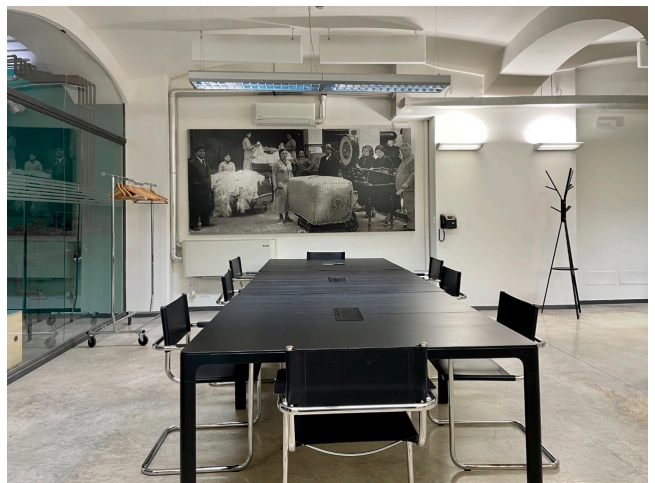

Location 2432

UFFICIO
MODERNO
ROMA (RM) OSTIENSE

Spazi uffici formati da aree di lavoro condiviso: un'area co-working di circa 400 mq caratterizzata da box/office e diversi desk; 4 sale business di diversa metratura ed uno spazio expo allestibile, all'occorrenza, in base alle esigenze manifestate; 1 bistro con diverse postazioni di "coffee" per accessi giornalieri, 1 sala relax e 2 terrazze di cui 1 con vista.