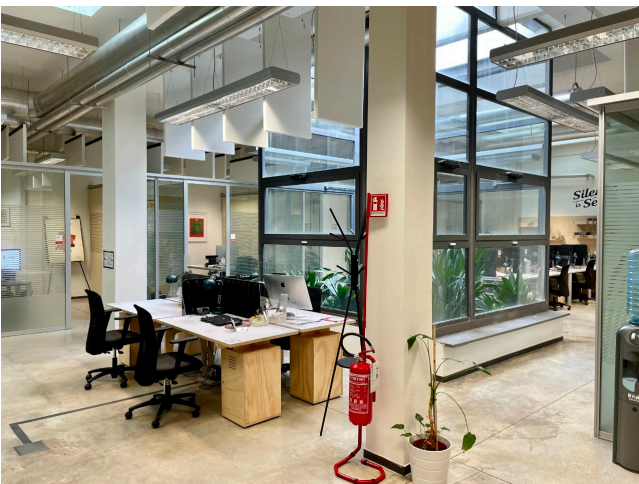

Location 2432

UFFICIO
MODERNO
ROMA (RM) OSTIENSE

Spazi uffici formati da aree di lavoro condiviso: un'area co-working di circa 400 mq caratterizzata da box/office e diversi desk; 4 sale business di diversa metratura ed uno spazio expo allestibile, all'occorrenza, in base alle esigenze manifestate; 1 bistro con diverse postazioni di "coffee" per accessi giornalieri, 1 sala relax e 2 terrazze di cui 1 con vista.