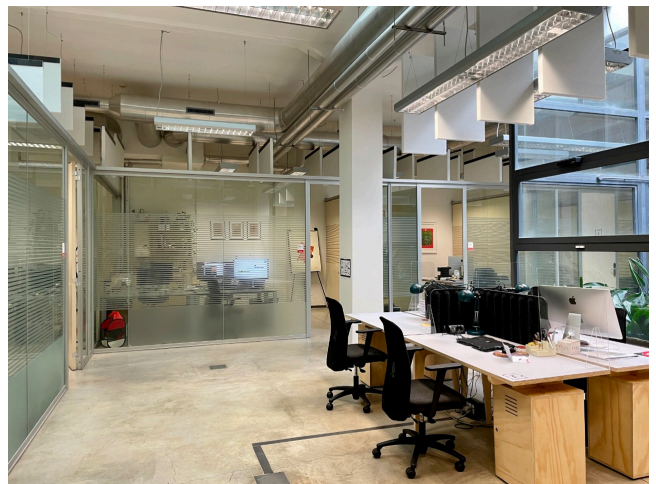

Location 2432

UFFICIO
MODERNO
ROMA (RM) OSTIENSE

Spazi uffici formati da aree di lavoro condiviso: un'area co-working di circa 400 mq caratterizzata da box/office e diversi desk; 4 sale business di diversa metratura ed uno spazio expo allestibile, all'occorrenza, in base alle esigenze manifestate; 1 bistro con diverse postazioni di "coffee" per accessi giornalieri, 1 sala relax e 2 terrazze di cui 1 con vista.