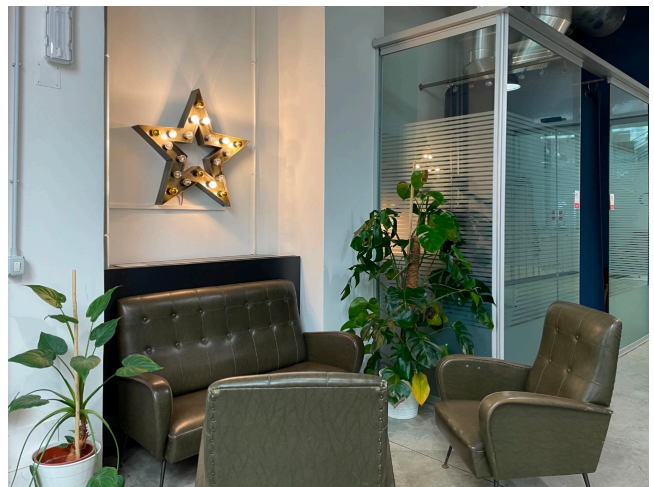

Location 2432

UFFICIO
MODERNO
ROMA (RM) OSTIENSE

Spazi uffici formati da aree di lavoro condiviso: un'area co-working di circa 400 mq caratterizzata da box/office e diversi desk; 4 sale business di diversa metratura ed uno spazio expo allestibile, all'occorrenza, in base alle esigenze manifestate; 1 bistro con diverse postazioni di "coffee" per accessi giornalieri, 1 sala relax e 2 terrazze di cui 1 con vista.