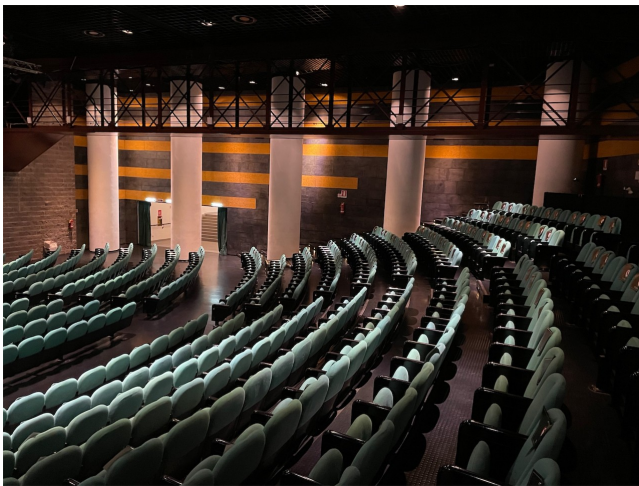

Location 2431

TEATRO
ANNI 80/90
ROMA (RM)

Teatro con 870 posti, palco rotondo con regie tecniche, uffici, camerini, foier con bar, magazzini, vari accessi comodi per scarico materiali e percheggi tecnici. Collegato alla sala del Teatro una Tensostruttura di 400mq climatizzata ed un Salone open di 500mq.