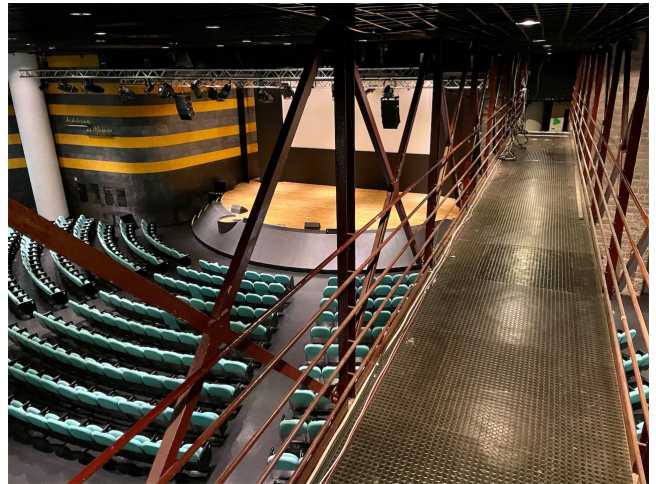

Location 2431

TEATRO
ANNI 80/90
ROMA (RM)

Teatro con 870 posti, palco rotondo con regie tecniche, uffici, camerini, foier con bar, magazzini, vari accessi comodi per scarico materiali e percheggi tecnici. Collegato alla sala del Teatro una Tensostruttura di 400mq climatizzata ed un Salone open di 500mq.