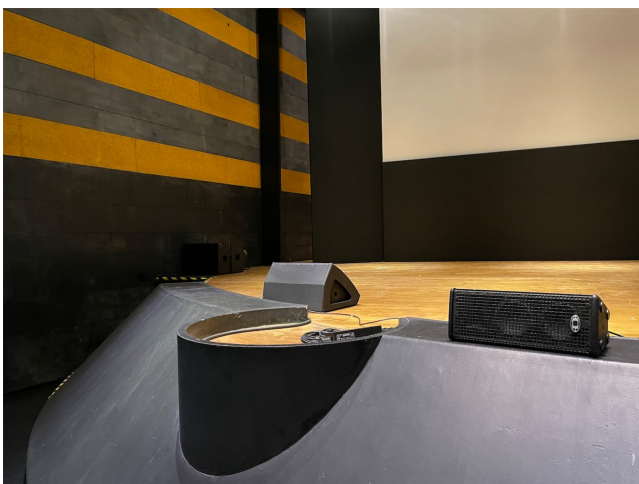

Location 2431

TEATRO
ANNI 80/90
ROMA (RM)

Teatro con 870 posti, palco rotondo con regie tecniche, uffici, camerini, foier con bar, magazzini, vari accessi comodi per scarico materiali e percheggi tecnici. Collegato alla sala del Teatro una Tensostruttura di 400mq climatizzata ed un Salone open di 500mq.