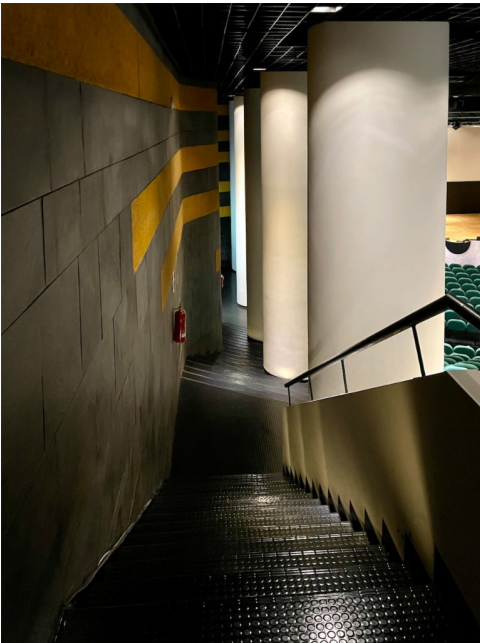

Location 2431

TEATRO
ANNI 80/90
ROMA (RM)

Teatro con 870 posti, palco rotondo con regie tecniche, uffici, camerini, foier con bar, magazzini, vari accessi comodi per scarico materiali e percheggi tecnici. Collegato alla sala del Teatro una Tensostruttura di 400mq climatizzata ed un Salone open di 500mq.