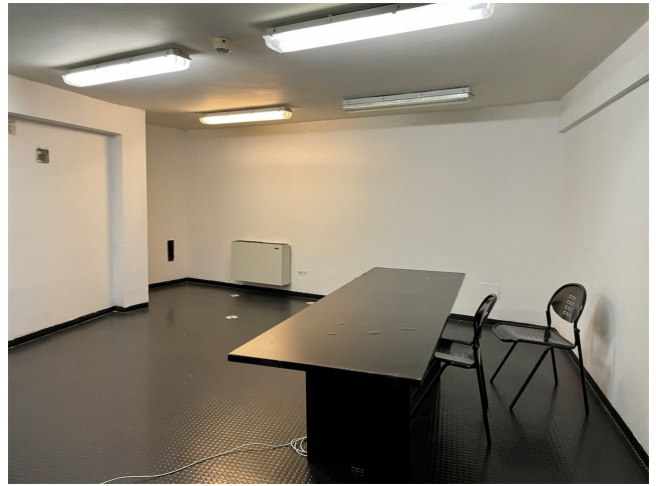

Location 2431

TEATRO
ANNI 80/90
ROMA (RM)

Teatro con 870 posti, palco rotondo con regie tecniche, uffici, camerini, foier con bar, magazzini, vari accessi comodi per scarico materiali e percheggi tecnici. Collegato alla sala del Teatro una Tensostruttura di 400mq climatizzata ed un Salone open di 500mq.