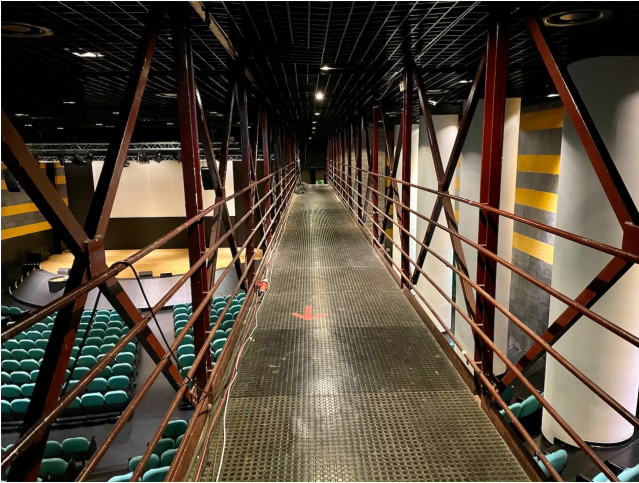

Location 2431

TEATRO
ANNI 80/90
ROMA (RM)

Teatro con 870 posti, palco rotondo con regie tecniche, uffici, camerini, foier con bar, magazzini, vari accessi comodi per scarico materiali e percheggi tecnici. Collegato alla sala del Teatro una Tensostruttura di 400mq climatizzata ed un Salone open di 500mq.