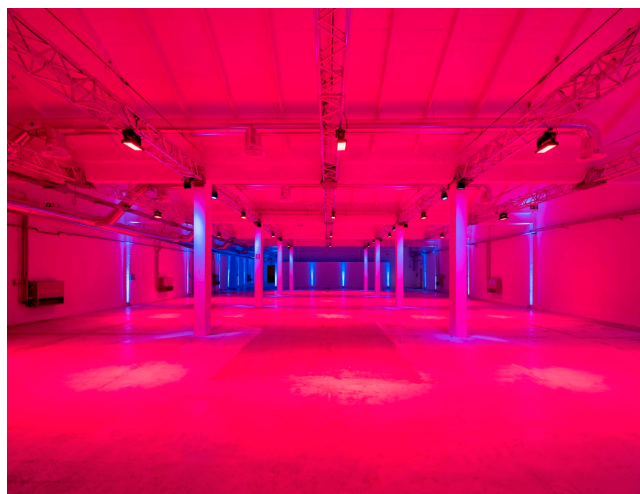

Location 2424

LOFT
INDUSTRIALE
MILANO (MI)

Spazio industriale total white a Milano, con illuminazione cambiabile.

Si può consultare la scheda online di questa location all'indirizzo <http://www.inlocation.it/location/2424>