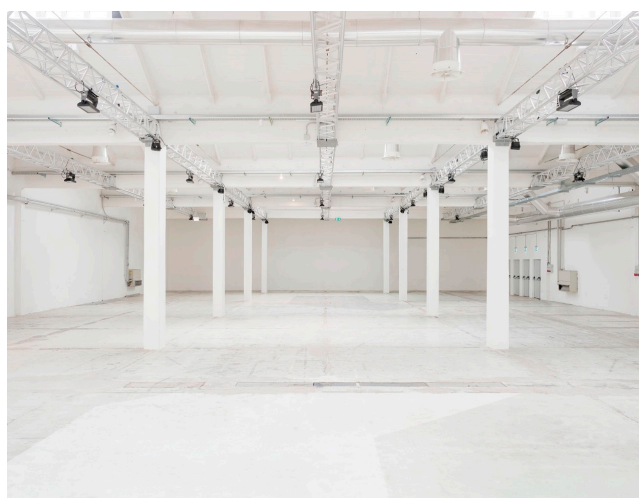

Location 2424

LOFT
INDUSTRIALE
MILANO (MI)

Spazio industriale total white a Milano, con illuminazione cambiabile.

Si può consultare la scheda online di questa location all'indirizzo <http://www.inlocation.it/location/2424>