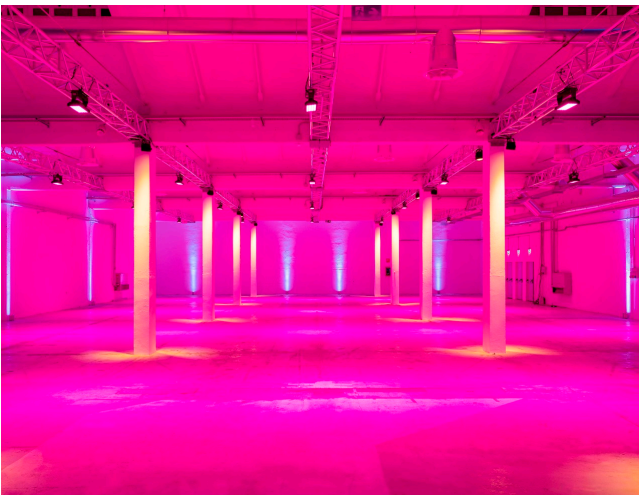

Location 2424

LOFT
INDUSTRIALE
MILANO (MI)

Spazio industriale total white a Milano, con illuminazione cambiabile.

Si può consultare la scheda online di questa location all'indirizzo <http://www.inlocation.it/location/2424>