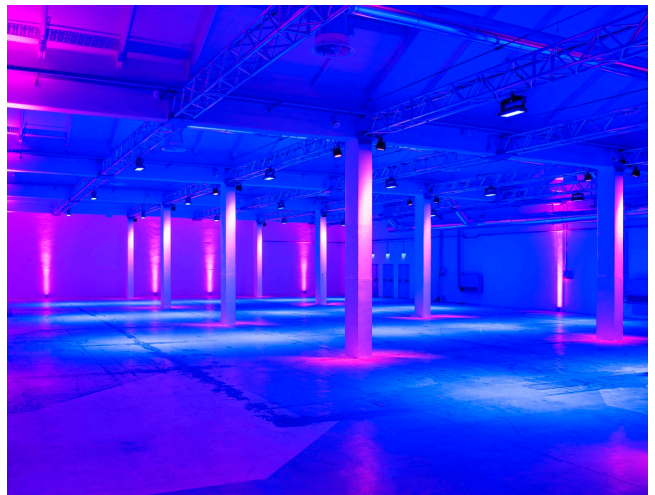

Location 2424

LOFT
INDUSTRIALE
MILANO (MI)

Spazio industriale total white a Milano, con illuminazione cambiabile.

Si può consultare la scheda online di questa location all'indirizzo <http://www.inlocation.it/location/2424>