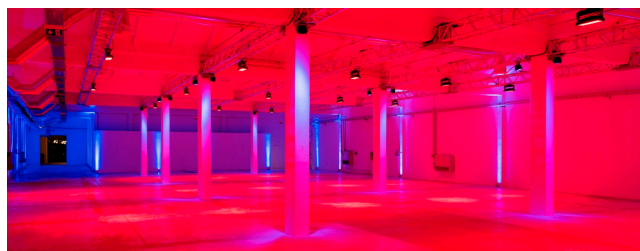

Location 2424

LOFT
INDUSTRIALE
MILANO (MI)

Spazio industriale total white a Milano, con illuminazione cambiabile.

Si può consultare la scheda online di questa location all'indirizzo <http://www.inlocation.it/location/2424>