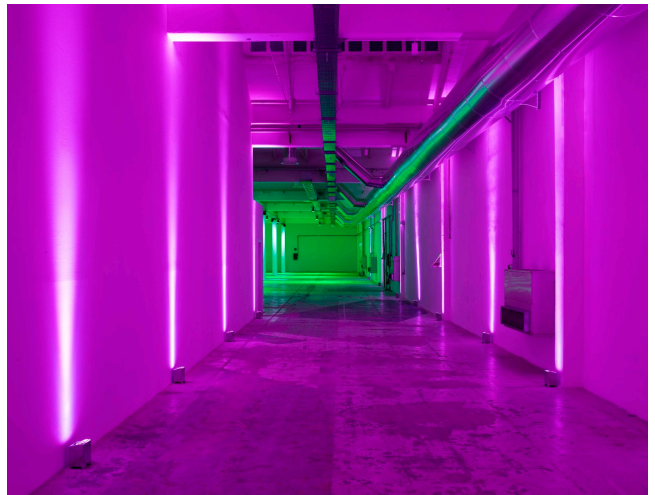

Location 2424

LOFT
INDUSTRIALE
MILANO (MI)

Spazio industriale total white a Milano, con illuminazione cambiabile.

Si può consultare la scheda online di questa location all'indirizzo <http://www.inlocation.it/location/2424>