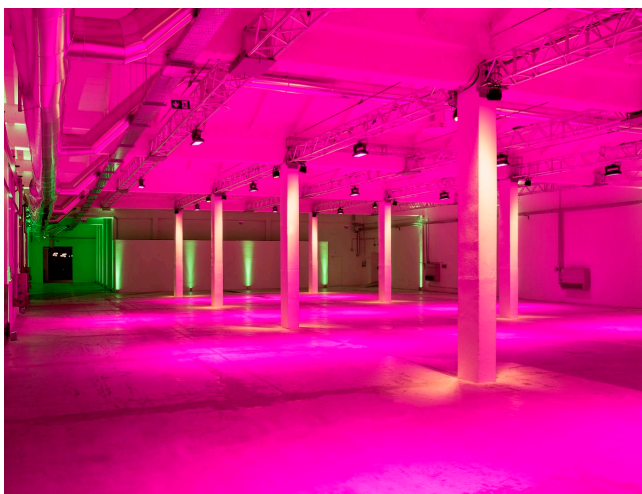

Location 2424

LOFT
INDUSTRIALE
MILANO (MI)

Spazio industriale total white a Milano, con illuminazione cambiabile.

Si può consultare la scheda online di questa location all'indirizzo <http://www.inlocation.it/location/2424>