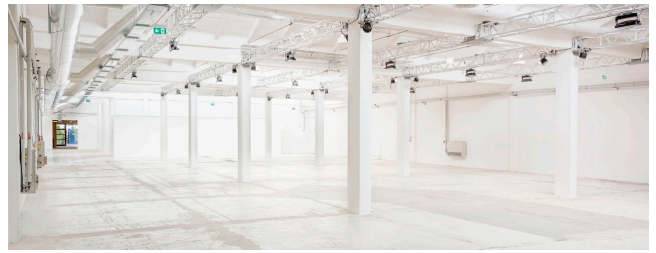

Location 2424

LOFT
INDUSTRIALE
MILANO (MI)

Spazio industriale total white a Milano, con illuminazione cambiabile.

Si può consultare la scheda online di questa location all'indirizzo <http://www.inlocation.it/location/2424>