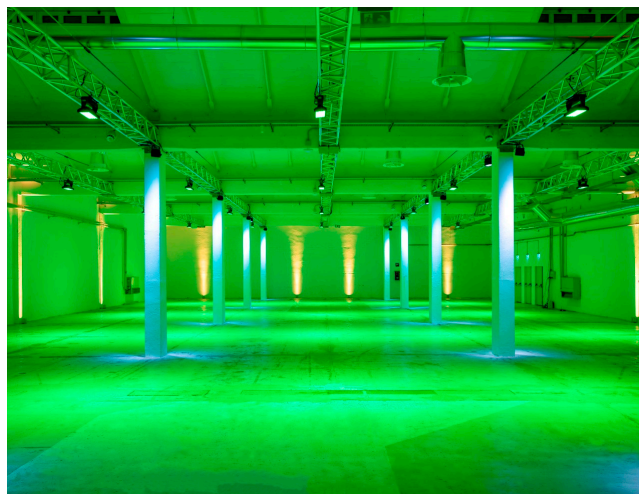

Location 2424

LOFT
INDUSTRIALE
MILANO (MI)

Spazio industriale total white a Milano, con illuminazione cambiabile.

Si può consultare la scheda online di questa location all'indirizzo <http://www.inlocation.it/location/2424>