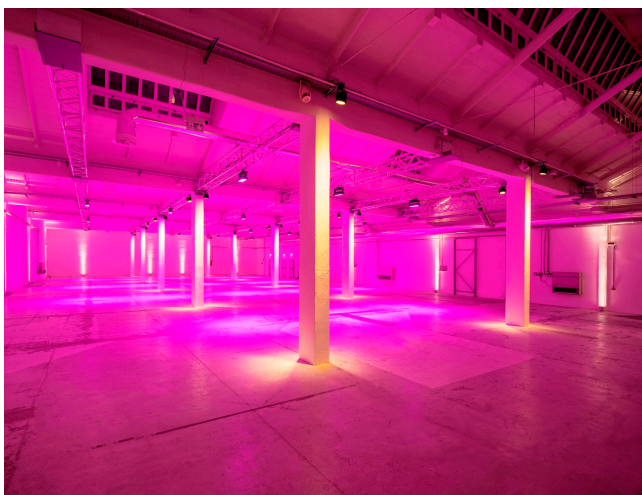

Location 2424

LOFT
INDUSTRIALE
MILANO (MI)

Spazio industriale total white a Milano, con illuminazione cambiabile.

Si può consultare la scheda online di questa location all'indirizzo <http://www.inlocation.it/location/2424>