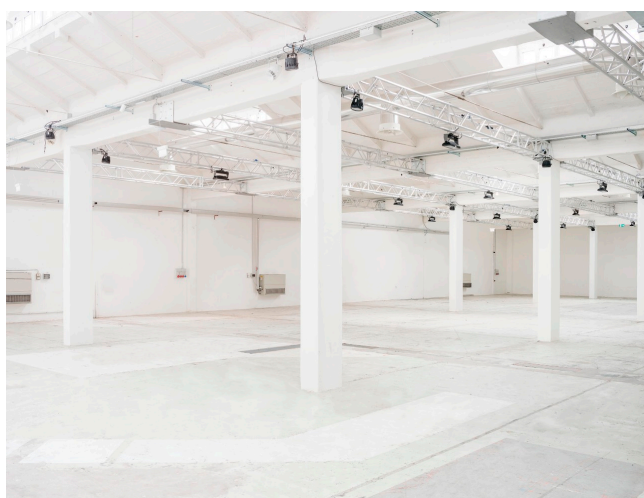

Location 2424

LOFT
INDUSTRIALE
MILANO (MI)

Spazio industriale total white a Milano, con illuminazione cambiabile.

Si può consultare la scheda online di questa location all'indirizzo <http://www.inlocation.it/location/2424>