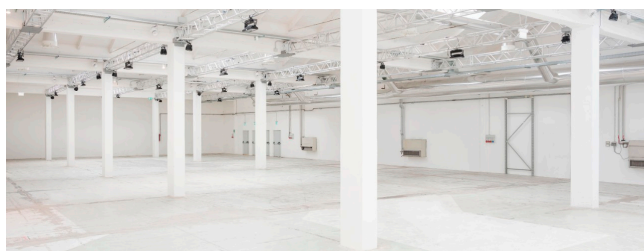

Location 2424

LOFT
INDUSTRIALE
MILANO (MI)

Spazio industriale total white a Milano, con illuminazione cambiabile.

Si può consultare la scheda online di questa location all'indirizzo <http://www.inlocation.it/location/2424>