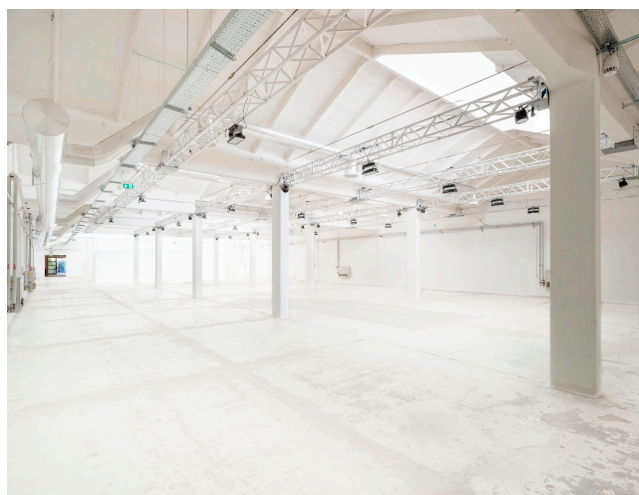

Location 2424

LOFT
INDUSTRIALE
MILANO (MI)

Spazio industriale total white a Milano, con illuminazione cambiabile.

Si può consultare la scheda online di questa location all'indirizzo <http://www.inlocation.it/location/2424>