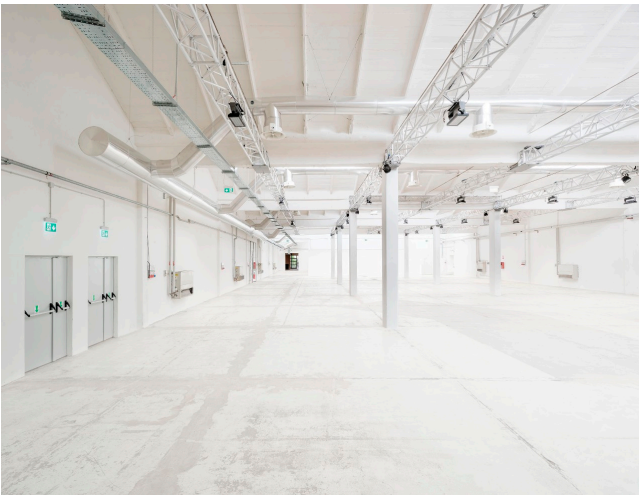

Location 2424

LOFT
INDUSTRIALE
MILANO (MI)

Spazio industriale total white a Milano, con illuminazione cambiabile.

Si può consultare la scheda online di questa location all'indirizzo <http://www.inlocation.it/location/2424>