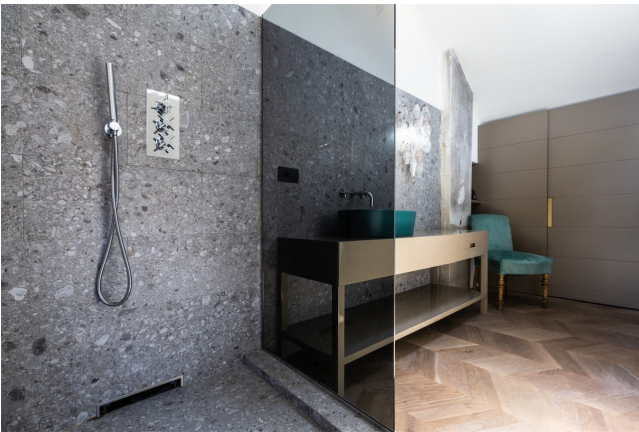

## Location 2422

LOFT  
MODERNO  
MILANO (MI)

Loft moderno a Milano

Si può consultare la scheda online di questa location all'indirizzo <http://www.inlocation.it/location/2422>