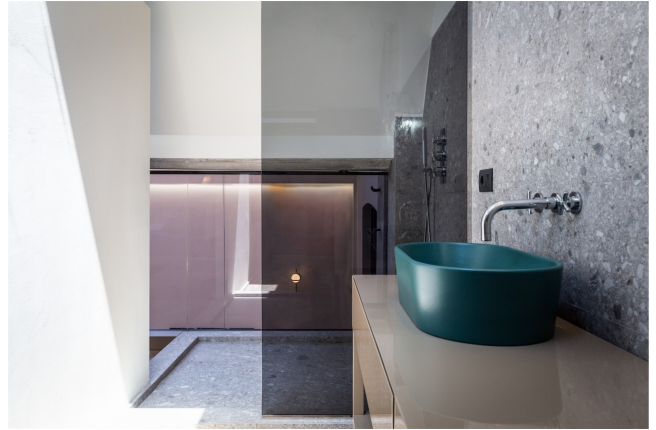

## Location 2422

LOFT  
MODERNO  
MILANO (MI)

Loft moderno a Milano

Si può consultare la scheda online di questa location all'indirizzo <http://www.inlocation.it/location/2422>