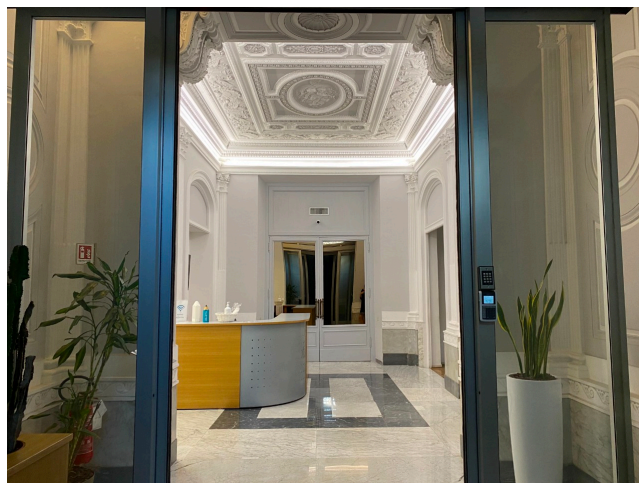

Location 2411

UFFICIO
MODERNO
ROMA (RM) TERMINI - VENETO

Uffici moderni con bella sala riunione centrale su cui si affacciano vari uffici. piano inferiore con sala visione e piccolo set.

Si può consultare la scheda online di questa location all'indirizzo <http://www.inlocation.it/location/2411>