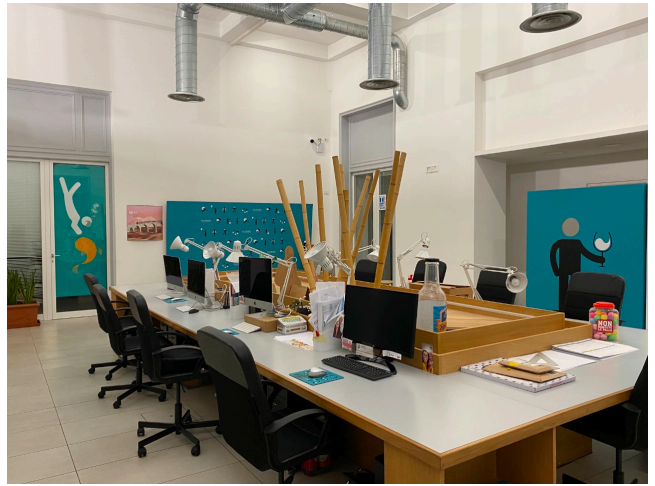

Location 2411

UFFICIO
MODERNO
ROMA (RM) TERMINI - VENETO

Uffici moderni con bella sala riunione centrale su cui si affacciano vari uffici. piano inferiore con sala visione e piccolo set.

Si può consultare la scheda online di questa location all'indirizzo <http://www.inlocation.it/location/2411>