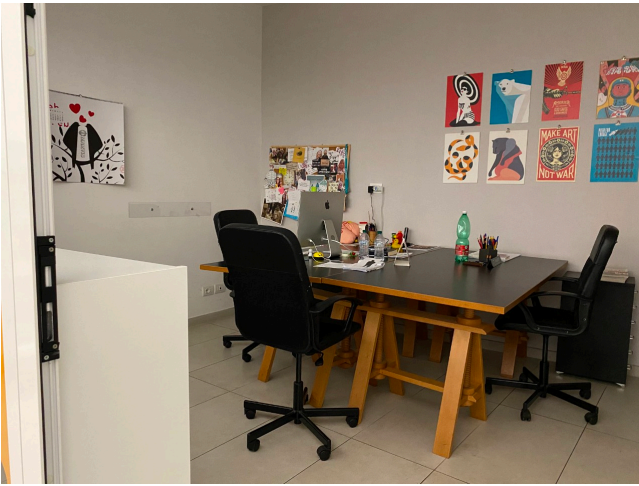

Location 2411

UFFICIO
MODERNO
ROMA (RM) TERMINI - VENETO

Uffici moderni con bella sala riunione centrale su cui si affacciano vari uffici. piano inferiore con sala visione e piccolo set.

Si può consultare la scheda online di questa location all'indirizzo <http://www.inlocation.it/location/2411>