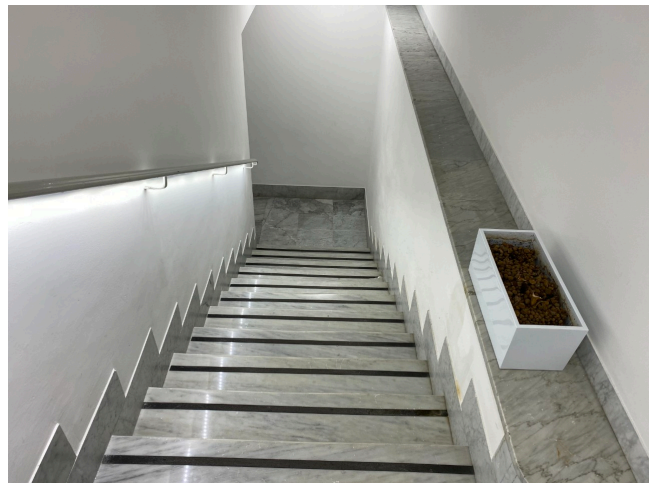

Location 2411

UFFICIO
MODERNO
ROMA (RM) TERMINI - VENETO

Uffici moderni con bella sala riunione centrale su cui si affacciano vari uffici. piano inferiore con sala visione e piccolo set.

Si può consultare la scheda online di questa location all'indirizzo <http://www.inlocation.it/location/2411>