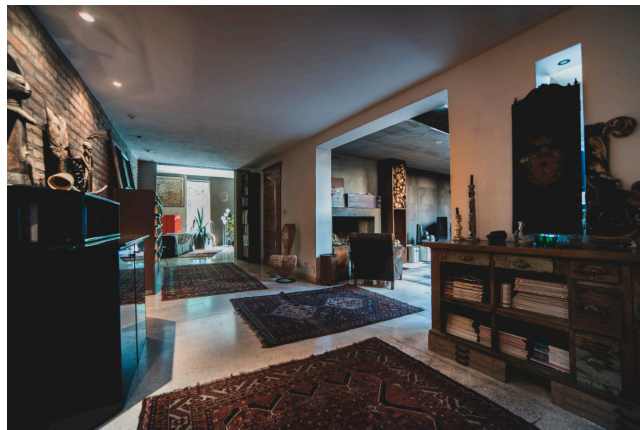

## Location 2405

LOFT  
BOHEMIEN  
BOLOGNA (BO)

Bellissimo Loft a Bologna (fuori ztl) si sviluppa su due piani: piano terra e primo, in totale compreso l'esterno e terrazza di 500 mq, al piano terra ampia sala con camino, cucina, e sala lettura, pranzo, bagno, collegata ad un cortile interno dove c'è possibilità di parcheggio per 3/4 auto e nell'eventualità di shooting appoggio attrezzature varie. Secondo piano : terrazza di circa 50mq, 3 camere da letto, 2 bagni e 2 studi. Possibilità di parcheggio ,vicinissimi all'uscita dell'autostrade e tangenziale. Fornitura energetica 6,60KW.