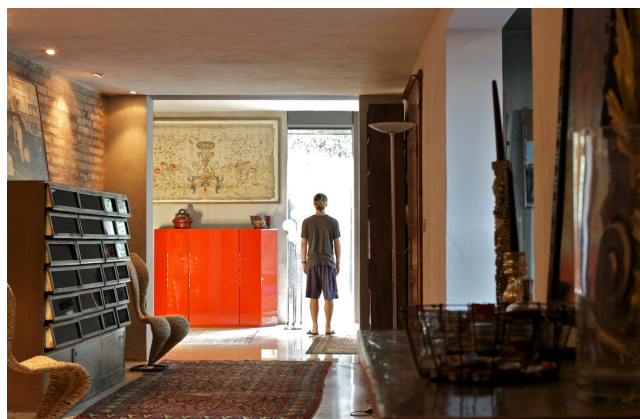

## Location 2405

LOFT  
BOHEMIEN  
BOLOGNA (BO)

Bellissimo Loft a Bologna (fuori ztl) si sviluppa su due piani: piano terra e primo, in totale compreso l'esterno e terrazza di 500 mq, al piano terra ampia sala con camino, cucina, e sala lettura, pranzo, bagno, collegata ad un cortile interno dove c'è possibilità di parcheggio per 3/4 auto e nell'eventualità di shooting appoggio attrezzature varie. Secondo piano : terrazza di circa 50mq, 3 camere da letto, 2 bagni e 2 studi. Possibilità di parcheggio ,vicinissimi all'uscita dell'autostrade e tangenziale. Fornitura energetica 6,60KW.