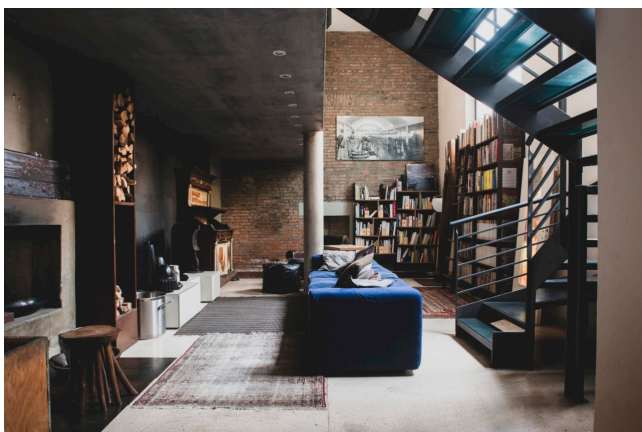

## Location 2405

LOFT  
BOHEMIEN  
BOLOGNA (BO)

Bellissimo Loft a Bologna (fuori ztl) si sviluppa su due piani: piano terra e primo, in totale compreso l'esterno e terrazza di 500 mq, al piano terra ampia sala con camino, cucina, e sala lettura, pranzo, bagno, collegata ad un cortile interno dove c'è possibilità di parcheggio per 3/4 auto e nell'eventualità di shooting appoggio attrezzature varie. Secondo piano : terrazza di circa 50mq, 3 camere da letto, 2 bagni e 2 studi. Possibilità di parcheggio ,vicinissimi all'uscita dell'autostrade e tangenziale. Fornitura energetica 6,60KW.