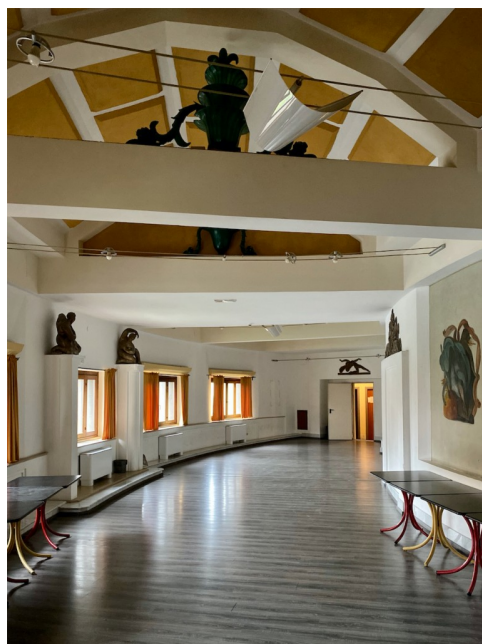

Location 2404

TEATRO
CLASSICO
ROMA (RM) SALARIO - TRIESTE

Grande Teatro con platea e gallerie, palco con camerini e servizi, saloni open, ascensore.

Si può consultare la scheda online di questa location all'indirizzo <http://www.inlocation.it/location/2404>