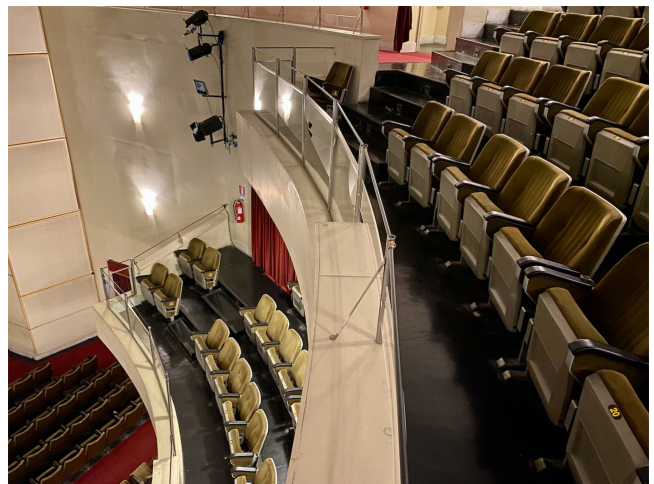

Location 2404

TEATRO
CLASSICO
ROMA (RM) SALARIO - TRIESTE

Grande Teatro con platea e gallerie, palco con camerini e servizi, saloni open, ascensore.

Si può consultare la scheda online di questa location all'indirizzo <http://www.inlocation.it/location/2404>