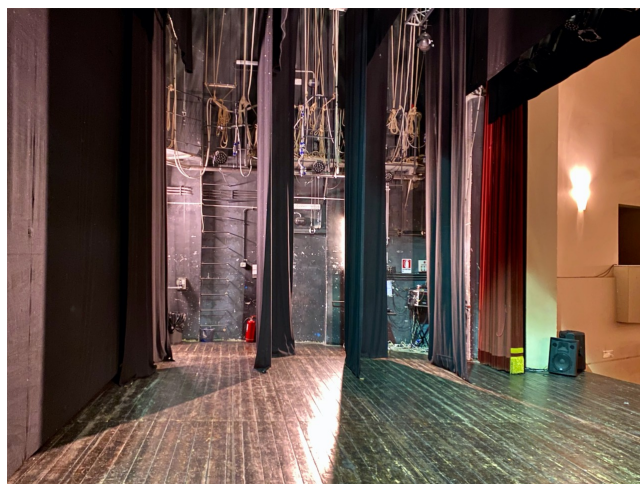

Location 2404

TEATRO
CLASSICO
ROMA (RM) SALARIO - TRIESTE

Grande Teatro con platea e gallerie, palco con camerini e servizi, saloni open, ascensore.

Si può consultare la scheda online di questa location all'indirizzo <http://www.inlocation.it/location/2404>