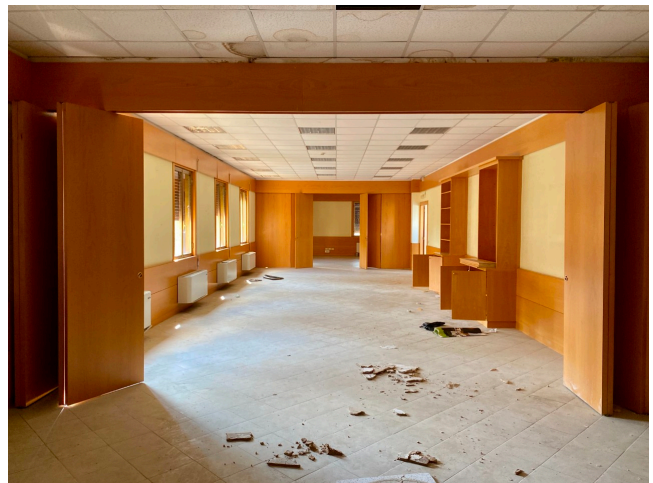

Location 2402

SCUOLA
ANNI 50/70
ROMA (RM) ROMA SUD

Spazio adibito ad uffici e scuole, con aule, stanze, cortile, lastrico solare, ascensore.

Si può consultare la scheda online di questa location all'indirizzo <http://www.inlocation.it/location/2402>