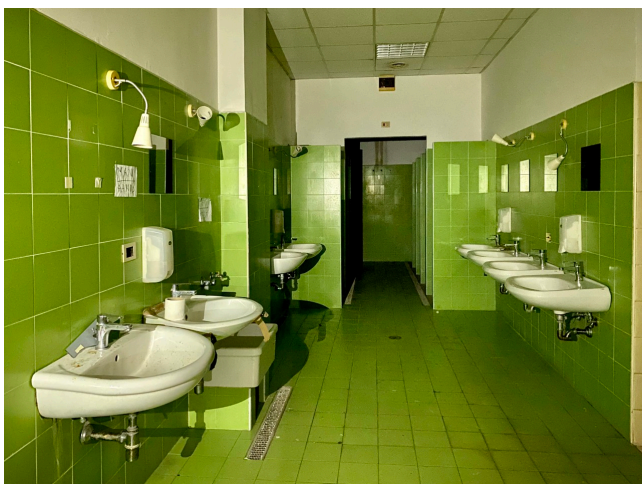

Location 2402

SCUOLA
ANNI 50/70
ROMA (RM) ROMA SUD

Spazio adibito ad uffici e scuole, con aule, stanze, cortile, lastrico solare, ascensore.

Si può consultare la scheda online di questa location all'indirizzo <http://www.inlocation.it/location/2402>