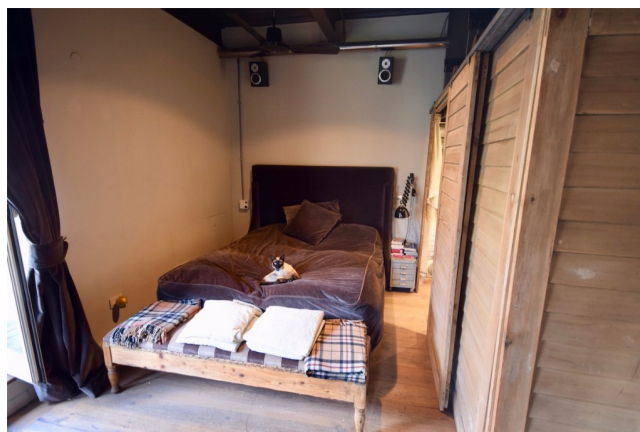

Location 240

LOFT
CONTEMPORANEO
ROMA (RM) OSTIENSE

Bel appartamento loft di carattere al primo piano, con grande terrazzo con piccola piscina.

Si può consultare la scheda online di questa location all'indirizzo <http://www.inlocation.it/location/240>