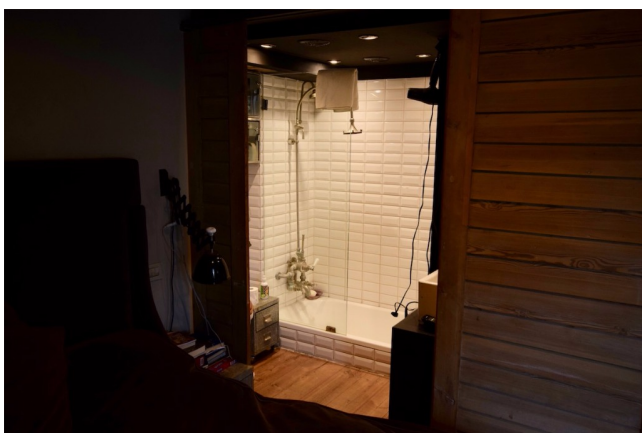

Location 240

LOFT
CONTEMPORANEO
ROMA (RM) OSTIENSE

Bel appartamento loft di carattere al primo piano, con grande terrazzo con piccola piscina.

Si può consultare la scheda online di questa location all'indirizzo <http://www.inlocation.it/location/240>