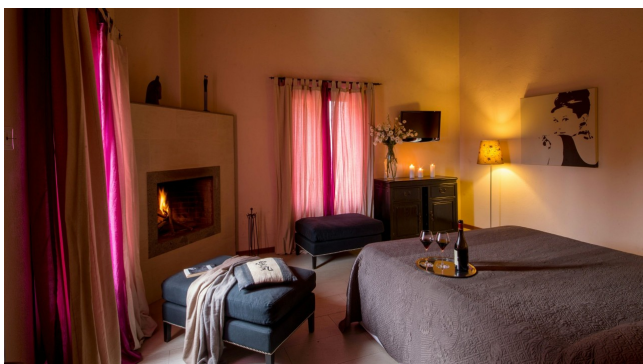

Location 2399

CASALE
MODERNO
ROMA (RM) ROMA NORD

Complesso di ex case coloniche con ampio parco, con varie tipologie di stanze, tre ristoranti. parcheggio privato.

Si può consultare la scheda online di questa location all'indirizzo <http://www.inlocation.it/location/2399>