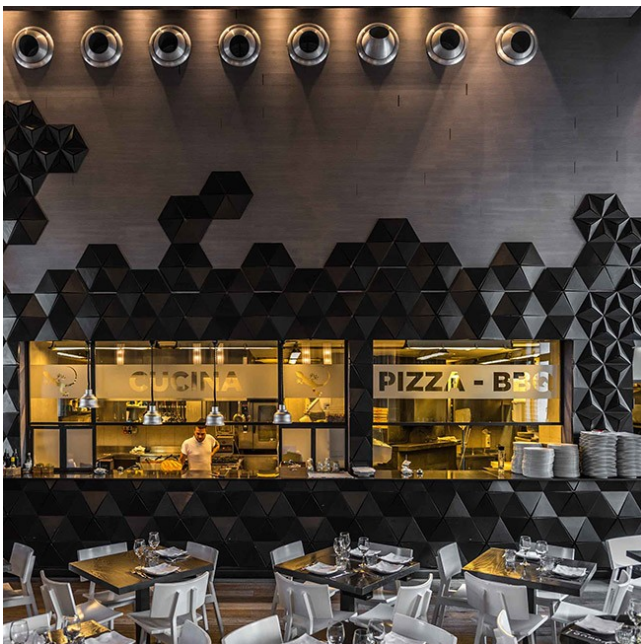

## Location 2398

RISTORANTE  
MODERNO  
ROMA (RM) EUR

Ristorante moderno, sala open space con soffitti alti.  
Parcheggio mezzi

Si può consultare la scheda online di questa location all'indirizzo <http://www.inlocation.it/location/2398>