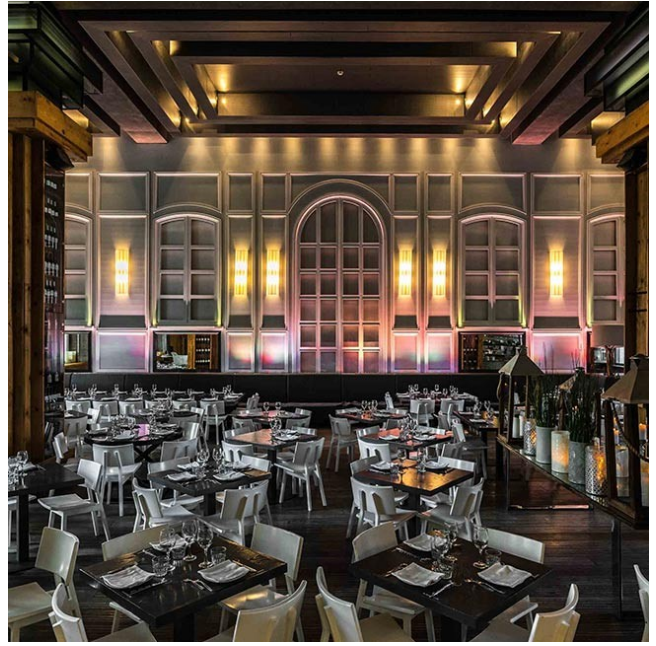

## Location 2398

RISTORANTE  
MODERNO  
ROMA (RM) EUR

Ristorante moderno, sala open space con soffitti alti.  
Parcheggio mezzi

Si può consultare la scheda online di questa location all'indirizzo <http://www.inlocation.it/location/2398>