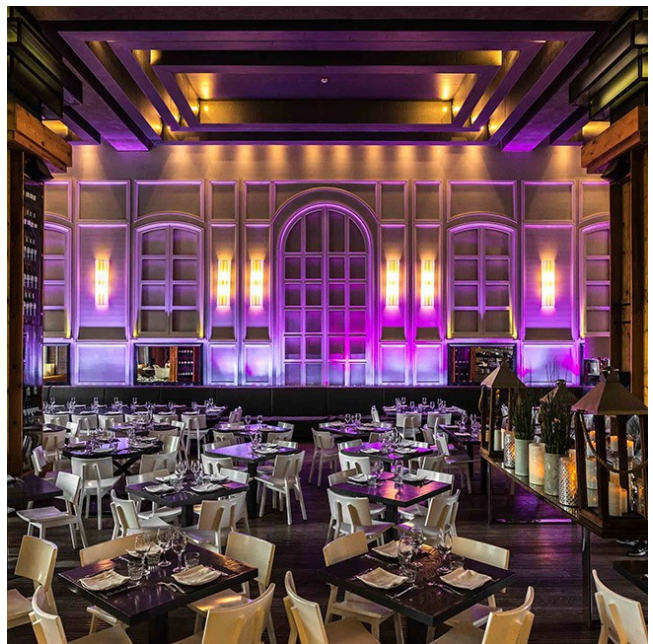

## Location 2398

RISTORANTE  
MODERNO  
ROMA (RM) EUR

Ristorante moderno, sala open space con soffitti alti.  
Parcheggio mezzi

Si può consultare la scheda online di questa location all'indirizzo <http://www.inlocation.it/location/2398>