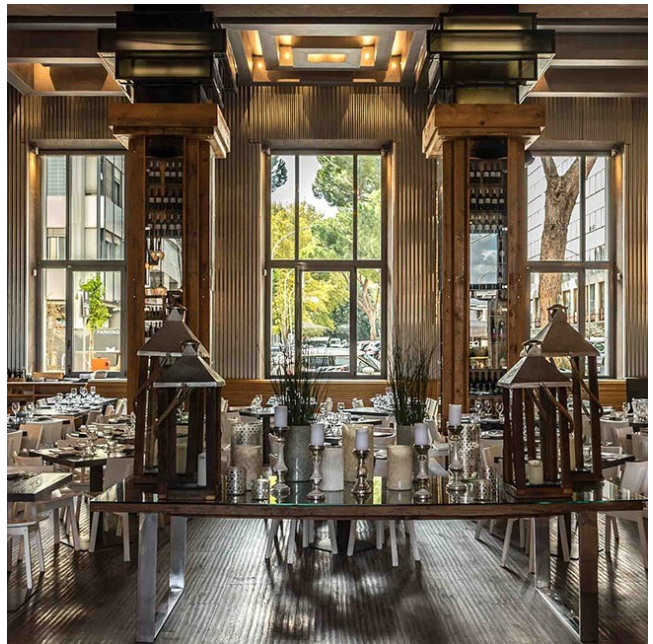

## Location 2398

RISTORANTE  
MODERNO  
ROMA (RM) EUR

Ristorante moderno, sala open space con soffitti alti.  
Parcheggio mezzi

Si può consultare la scheda online di questa location all'indirizzo <http://www.inlocation.it/location/2398>