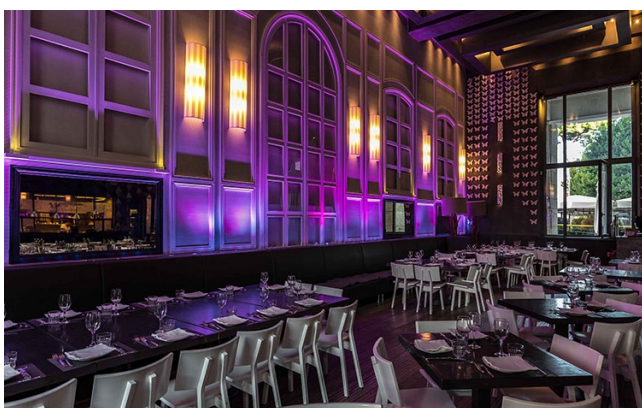

## Location 2398

RISTORANTE  
MODERNO  
ROMA (RM) EUR

Ristorante moderno, sala open space con soffitti alti.  
Parcheggio mezzi

Si può consultare la scheda online di questa location all'indirizzo <http://www.inlocation.it/location/2398>