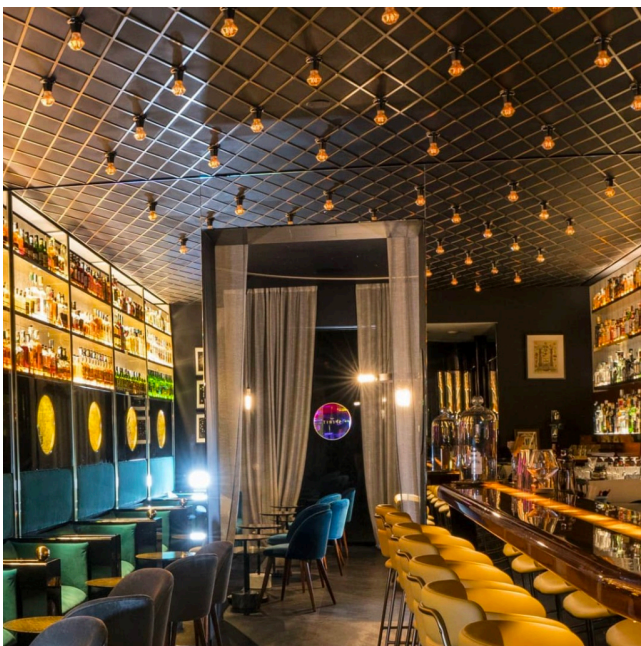

Location 2392

BAR

MILANO (MI)

Si può consultare la scheda online di questa location all'indirizzo <http://www.inlocation.it/location/2392>