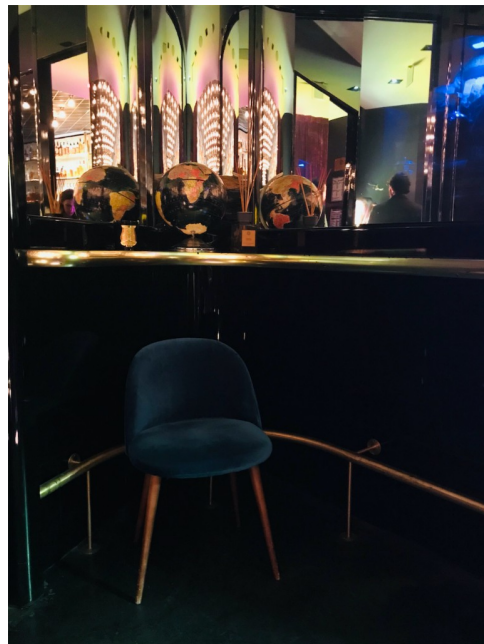

Location 2392

BAR

MILANO (MI)

Si può consultare la scheda online di questa location all'indirizzo <http://www.inlocation.it/location/2392>