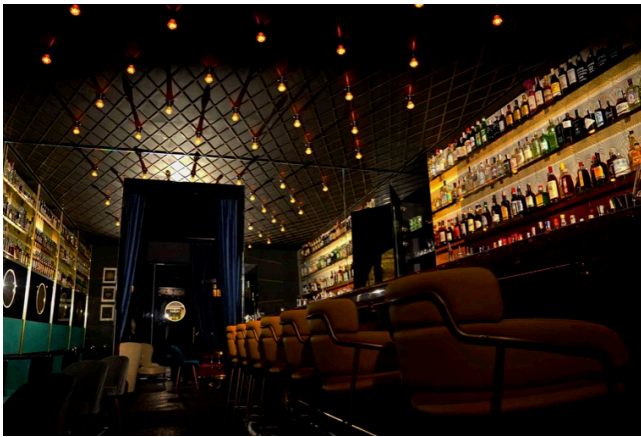

Location 2392

BAR

MILANO (MI)

Si può consultare la scheda online di questa location all'indirizzo <http://www.inlocation.it/location/2392>