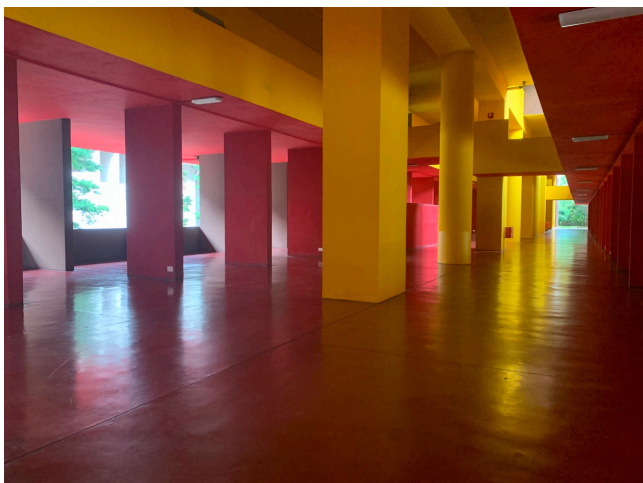

Location 2391

SPAZIO URBANO

MILANO (MI)

Spazi urbani colorati e cemento a Milano

Si può consultare la scheda online di questa location all'indirizzo <http://www.inlocation.it/location/2391>