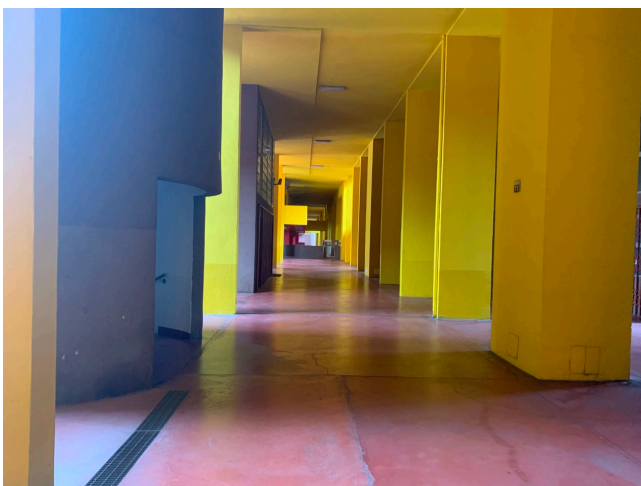

Location 2391

SPAZIO URBANO

MILANO (MI)

Spazi urbani colorati e cemento a Milano

Si può consultare la scheda online di questa location all'indirizzo <http://www.inlocation.it/location/2391>