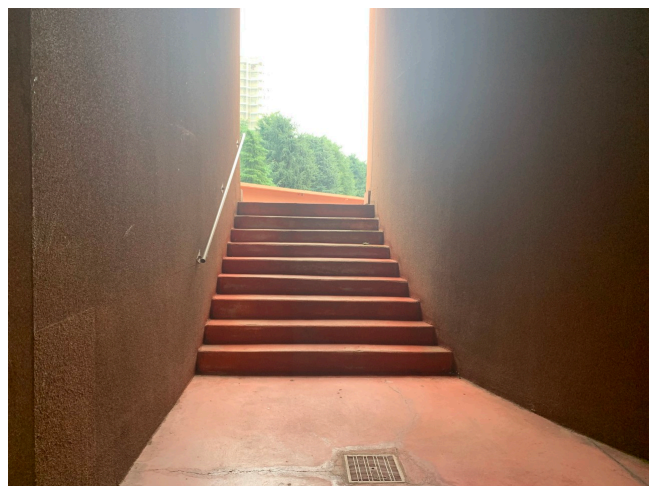

Location 2391

SPAZIO URBANO

MILANO (MI)

Spazi urbani colorati e cemento a Milano

Si può consultare la scheda online di questa location all'indirizzo <http://www.inlocation.it/location/2391>