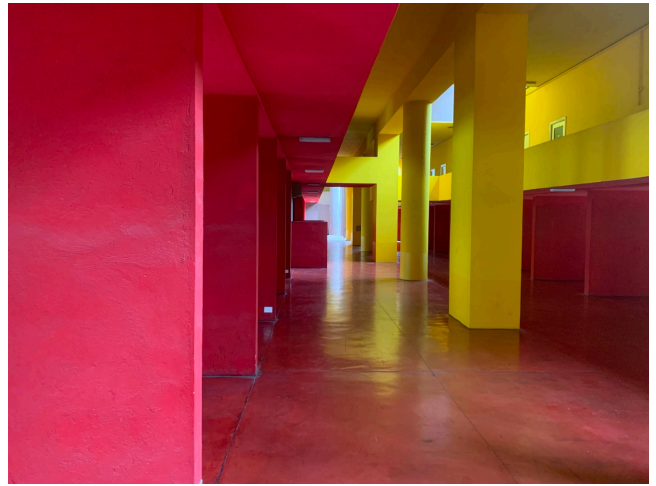

Location 2391

SPAZIO URBANO

MILANO (MI)

Spazi urbani colorati e cemento a Milano

Si può consultare la scheda online di questa location all'indirizzo <http://www.inlocation.it/location/2391>