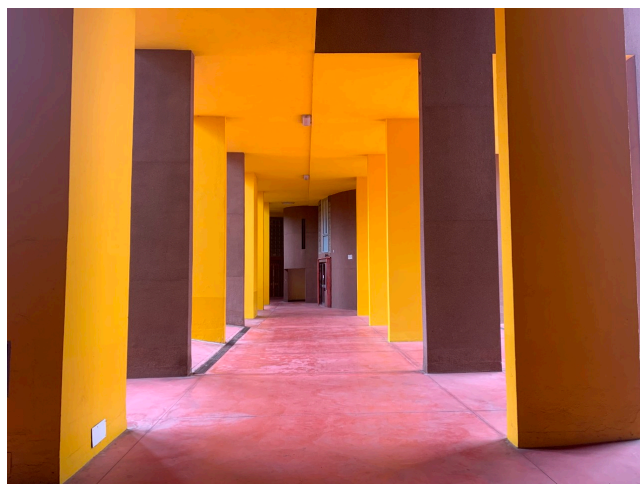

Location 2391

SPAZIO URBANO

MILANO (MI)

Spazi urbani colorati e cemento a Milano

Si può consultare la scheda online di questa location all'indirizzo <http://www.inlocation.it/location/2391>