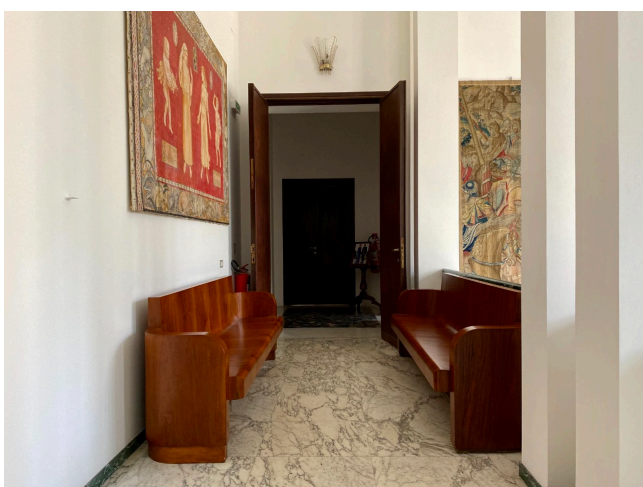

Location 2390

VILLA
ANNI 50/70
ROMA (RM) PARIOLI - PINCIANO - FLAMINIO

Edificio storico del '900, 1500 mq di saloni, sale conferenza, corridoi, scale, uffici, stanze la letto, aree ricreative e spazi esterni. Ascensore e Parcheggio mezzi privato.