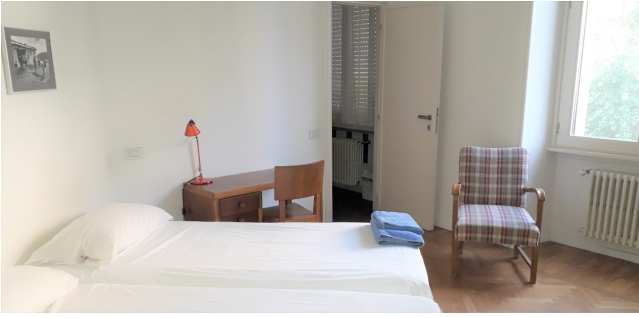

Location 2390

VILLA
ANNI 50/70
ROMA (RM) PARIOLI - PINCIANO - FLAMINIO

Edificio storico del '900, 1500 mq di saloni, sale conferenza, corridoi, scale, uffici, stanze la letto, aree ricreative e spazi esterni. Ascensore e Parcheggio mezzi privato.