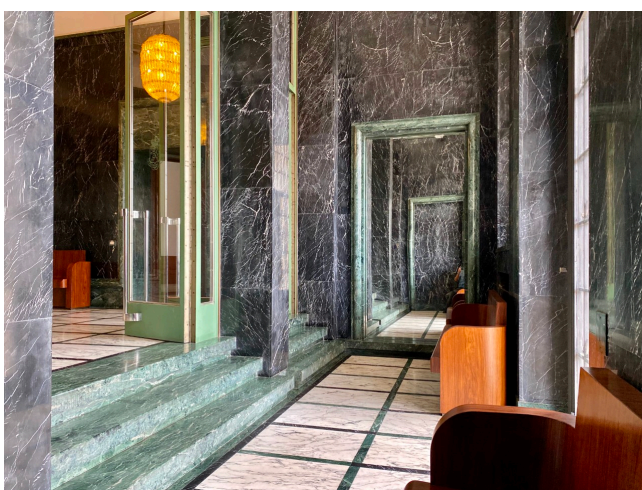

Location 2390

VILLA
ANNI 50/70
ROMA (RM) PARIOLI - PINCIANO - FLAMINIO

Edificio storico del '900, 1500 mq di saloni, sale conferenza, corridoi, scale, uffici, stanze la letto, aree ricreative e spazi esterni. Ascensore e Parcheggio mezzi privato.