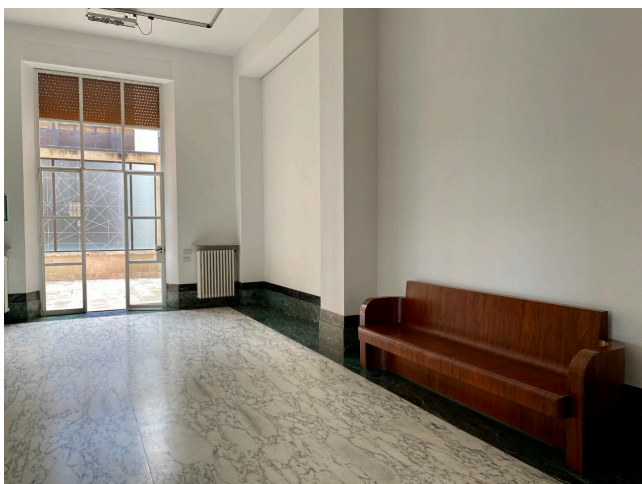

Location 2390

VILLA
ANNI 50/70
ROMA (RM) PARIOLI - PINCIANO - FLAMINIO

Edificio storico del '900, 1500 mq di saloni, sale conferenza, corridoi, scale, uffici, stanze la letto, aree ricreative e spazi esterni. Ascensore e Parcheggio mezzi privato.