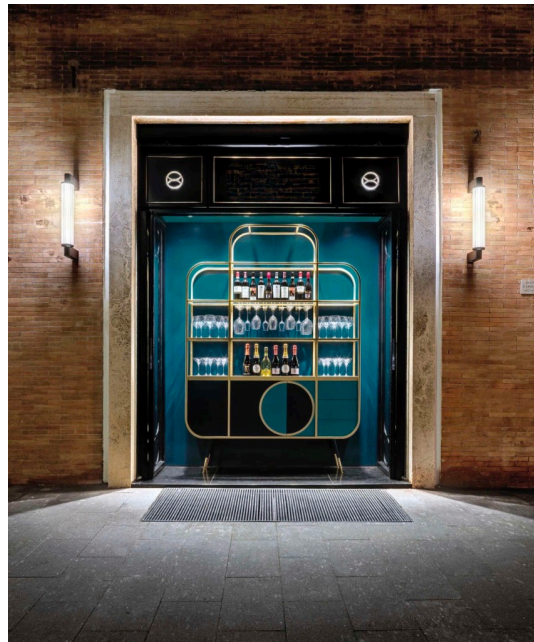

Location 2389

RISTORANTE
MODERNO
ROMA (RM) NAVONA / CAMPO DE' FIORI / PANTHEON

Ristorante e bar di design, di recente ristrutturazione.

Si può consultare la scheda online di questa location all'indirizzo <http://www.inlocation.it/location/2389>