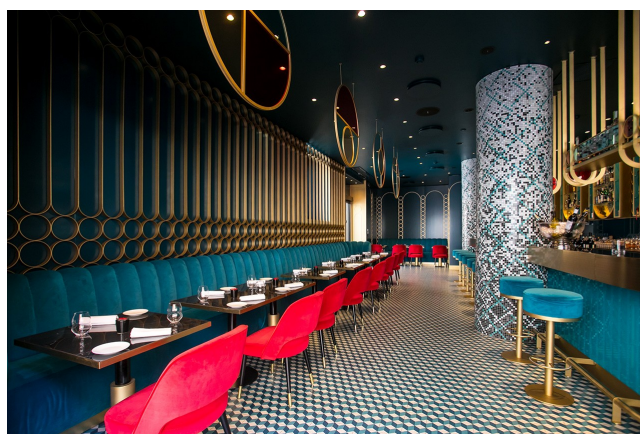

Location 2389

RISTORANTE
MODERNO
ROMA (RM) NAVONA / CAMPO DE' FIORI / PANTHEON

Ristorante e bar di design, di recente ristrutturazione.

Si può consultare la scheda online di questa location all'indirizzo <http://www.inlocation.it/location/2389>