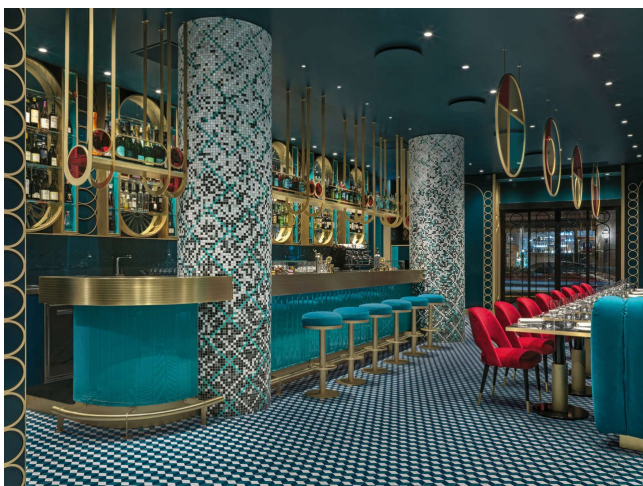

Location 2389

RISTORANTE
MODERNO
ROMA (RM) NAVONA / CAMPO DE' FIORI / PANTHEON

Ristorante e bar di design, di recente ristrutturazione.

Si può consultare la scheda online di questa location all'indirizzo <http://www.inlocation.it/location/2389>