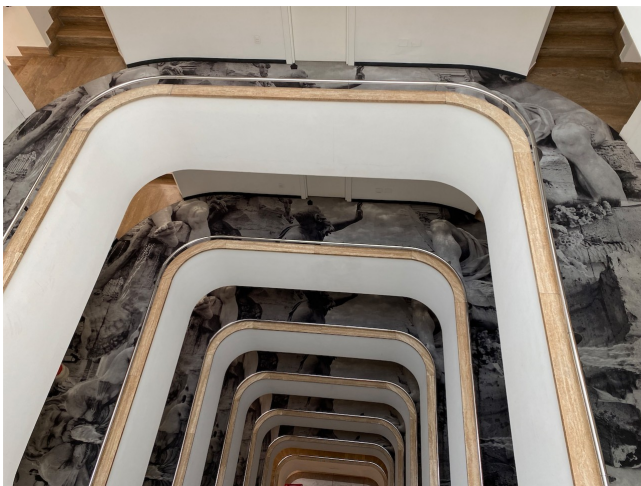

## Location 2388

HOTEL  
MODERNO  
ROMA (RM) TRASTEVERE

Moderno hotel con 99 stanze con diversi allestimenti, area eventi, bella scala centrale, suite minimaliste con terrazzo. Ristorante e bar. Parcheggio privato.