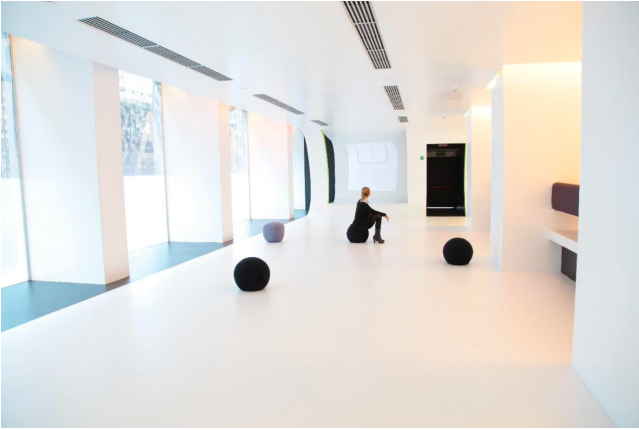

## Location 2388

HOTEL  
MODERNO  
ROMA (RM) TRASTEVERE

Moderno hotel con 99 stanze con diversi allestimenti, area eventi, bella scala centrale, suite minimaliste con terrazzo. Ristorante e bar. Parcheggio privato.