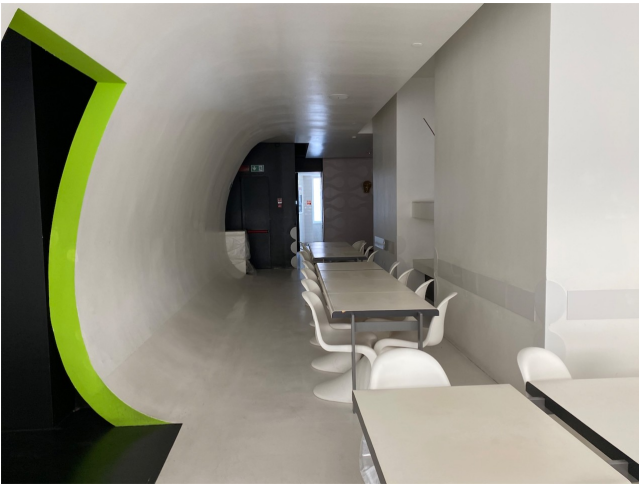

## Location 2388

HOTEL  
MODERNO  
ROMA (RM) TRASTEVERE

Moderno hotel con 99 stanze con diversi allestimenti, area eventi, bella scala centrale, suite minimaliste con terrazzo. Ristorante e bar. Parcheggio privato.