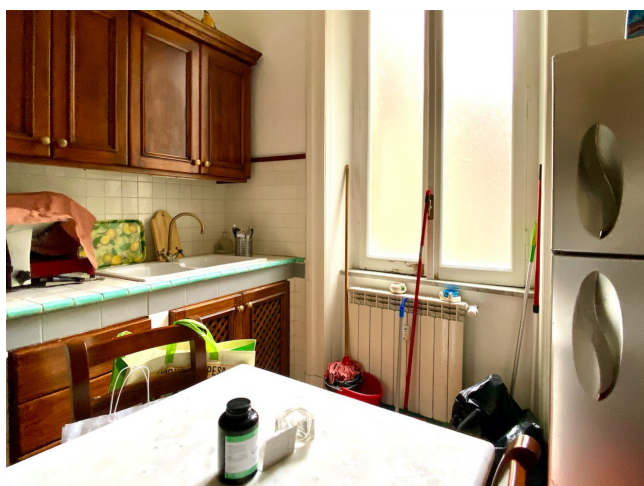

## Location 2385

APPARTAMENTO  
CONTEMPORANEO  
ROMA (RM) PRATI - VATICANO

Appartamento al 5° piano con doppi ingressi. Salone,  
studio/palestra ingresso, corridoio, 3 stanze da letto.

Si può consultare la scheda online di questa location all'indirizzo <http://www.inlocation.it/location/2385>