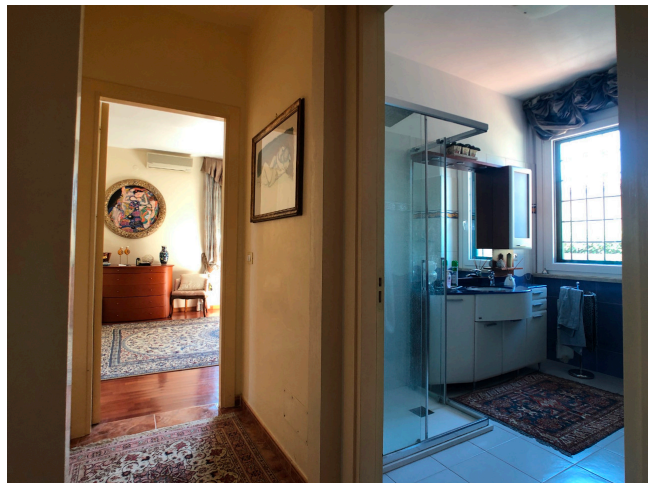

## Location 2382

VILLA  
ANNI 80/90  
ROMA (RM) ROMA SUD

Villa in comprensorio con ingressi a schiera. Spazi esterni comodi e piscina. Stanze grandi e spazio uffici.

Si può consultare la scheda online di questa location all'indirizzo <http://www.inlocation.it/location/2382>