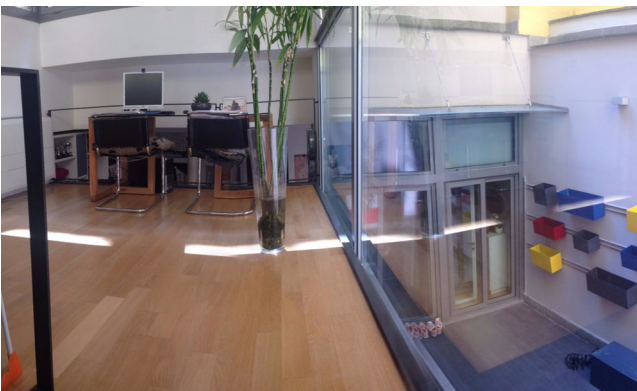

Location 238

LOFT
MODERNO
ROMA (RM) SALARIO - TRIESTE

Si può consultare la scheda online di questa location all'indirizzo <http://www.inlocation.it/location/238>