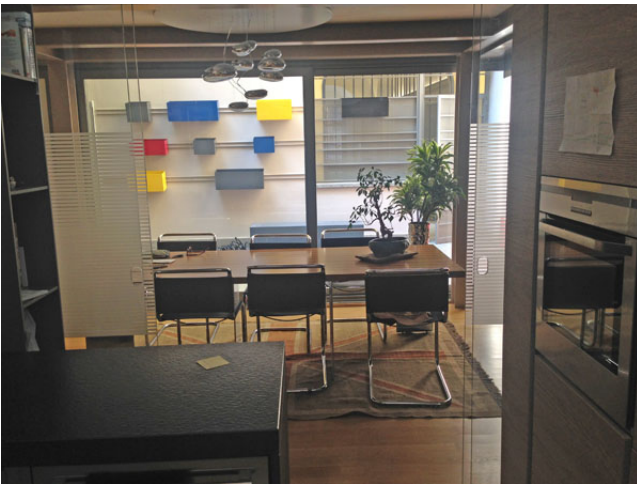

Location 238

LOFT
MODERNO
ROMA (RM) SALARIO - TRIESTE

Si può consultare la scheda online di questa location all'indirizzo <http://www.inlocation.it/location/238>