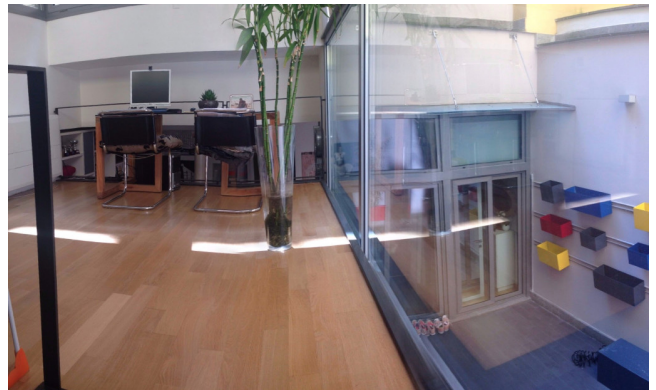

Location 238

LOFT
MODERNO
ROMA (RM) SALARIO - TRIESTE

Si può consultare la scheda online di questa location all'indirizzo <http://www.inlocation.it/location/238>