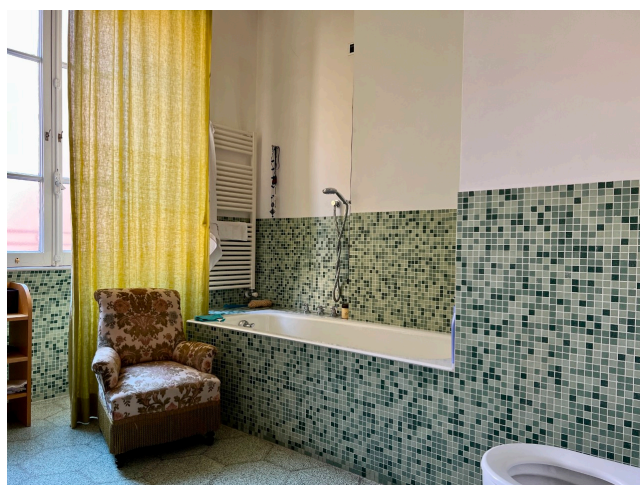

## Location 2377

APPARTAMENTO  
ANNI 50/70  
ROMA (RM) PRATI - VATICANO

Appartamento signorile di 600 mq con ambienti grandi.  
Pavimenti e arredi d'epoca. Lungo corridoio con affacci su  
cucina, stanze, saloni, sala da pranzo e studio.