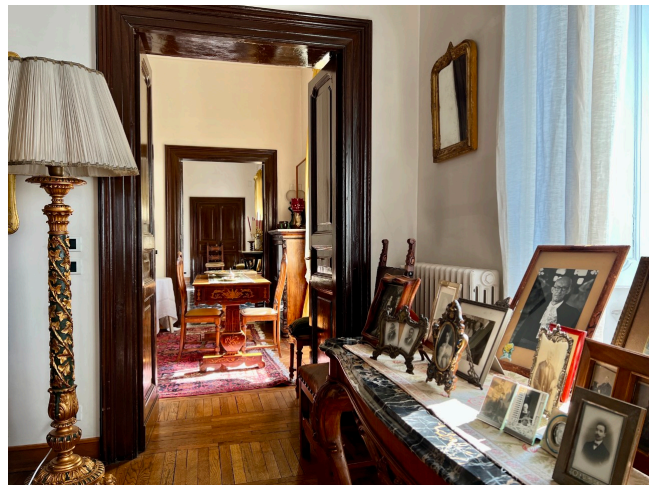

## Location 2377

APPARTAMENTO  
ANNI 50/70  
ROMA (RM) PRATI - VATICANO

Appartamento signorile di 600 mq con ambienti grandi.  
Pavimenti e arredi d'epoca. Lungo corridoio con affacci su  
cucina, stanze, saloni, sala da pranzo e studio.