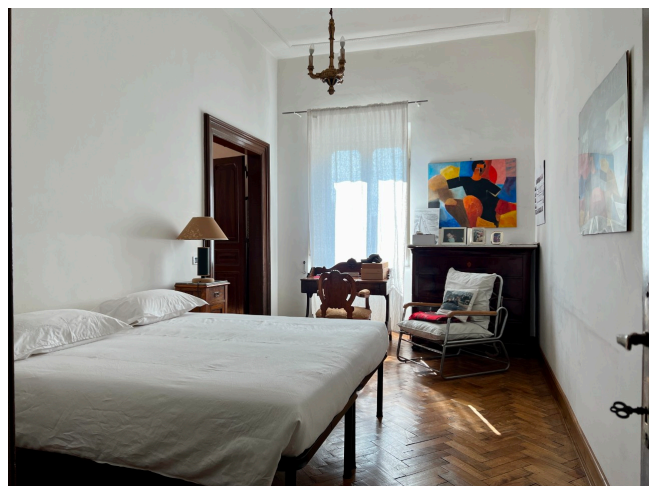

## Location 2377

APPARTAMENTO  
ANNI 50/70  
ROMA (RM) PRATI - VATICANO

Appartamento signorile di 600 mq con ambienti grandi.  
Pavimenti e arredi d'epoca. Lungo corridoio con affacci su  
cucina, stanze, saloni, sala da pranzo e studio.