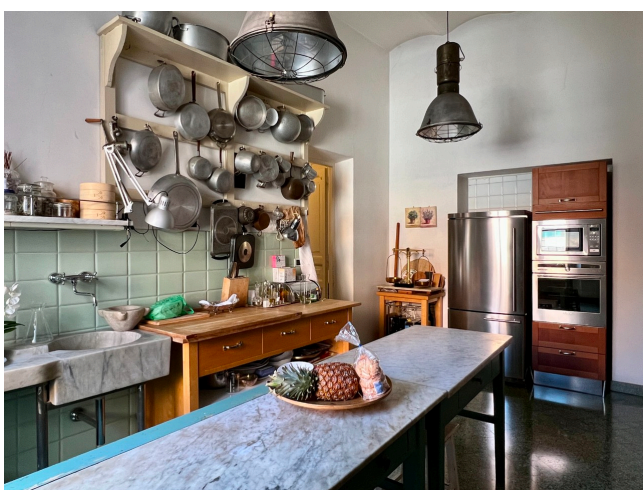

## Location 2377

APPARTAMENTO  
ANNI 50/70  
ROMA (RM) PRATI - VATICANO

Appartamento signorile di 600 mq con ambienti grandi.  
Pavimenti e arredi d'epoca. Lungo corridoio con affacci su  
cucina, stanze, saloni, sala da pranzo e studio.