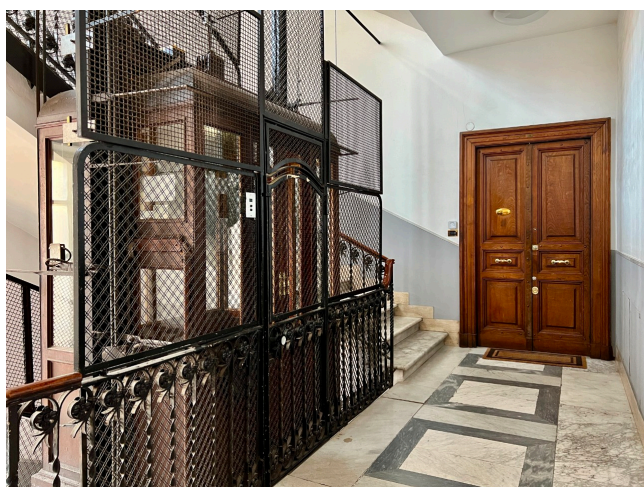

## Location 2377

APPARTAMENTO  
ANNI 50/70  
ROMA (RM) PRATI - VATICANO

Appartamento signorile di 600 mq con ambienti grandi.  
Pavimenti e arredi d'epoca. Lungo corridoio con affacci su  
cucina, stanze, saloni, sala da pranzo e studio.