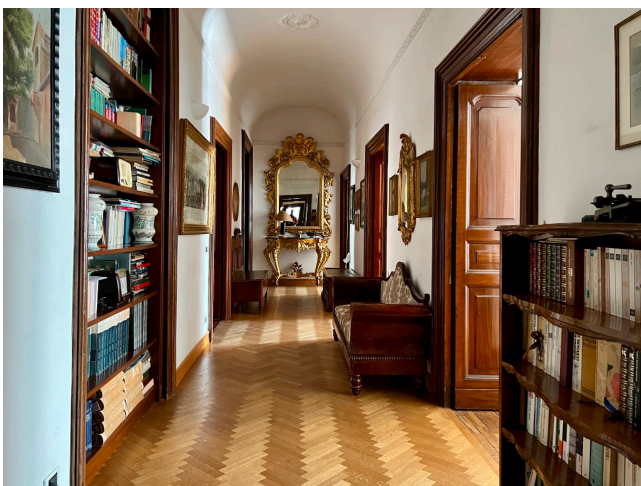

## Location 2377

APPARTAMENTO  
ANNI 50/70  
ROMA (RM) PRATI - VATICANO

Appartamento signorile di 600 mq con ambienti grandi.  
Pavimenti e arredi d'epoca. Lungo corridoio con affacci su  
cucina, stanze, saloni, sala da pranzo e studio.