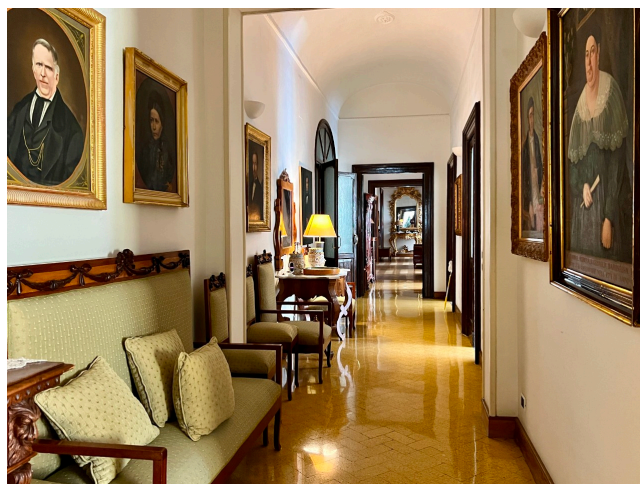

## Location 2377

APPARTAMENTO  
ANNI 50/70  
ROMA (RM) PRATI - VATICANO

Appartamento signorile di 600 mq con ambienti grandi.  
Pavimenti e arredi d'epoca. Lungo corridoio con affacci su  
cucina, stanze, saloni, sala da pranzo e studio.