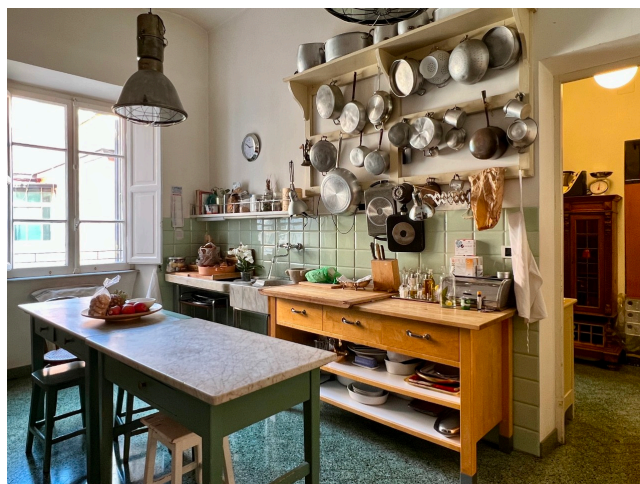

## Location 2377

APPARTAMENTO  
ANNI 50/70  
ROMA (RM) PRATI - VATICANO

Appartamento signorile di 600 mq con ambienti grandi.  
Pavimenti e arredi d'epoca. Lungo corridoio con affacci su  
cucina, stanze, saloni, sala da pranzo e studio.