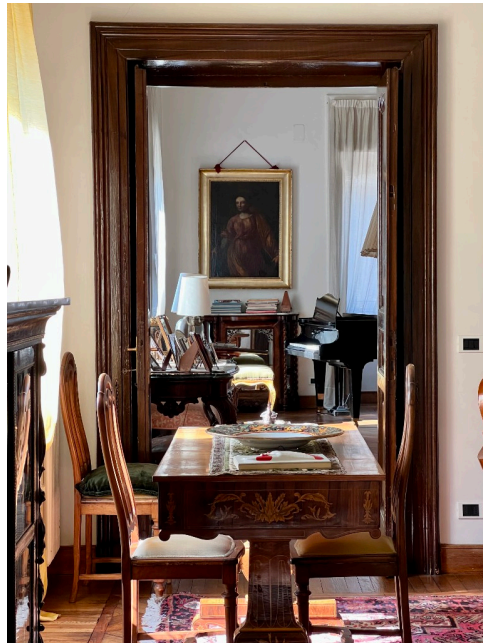

## Location 2377

APPARTAMENTO  
ANNI 50/70  
ROMA (RM) PRATI - VATICANO

Appartamento signorile di 600 mq con ambienti grandi.  
Pavimenti e arredi d'epoca. Lungo corridoio con affacci su  
cucina, stanze, saloni, sala da pranzo e studio.