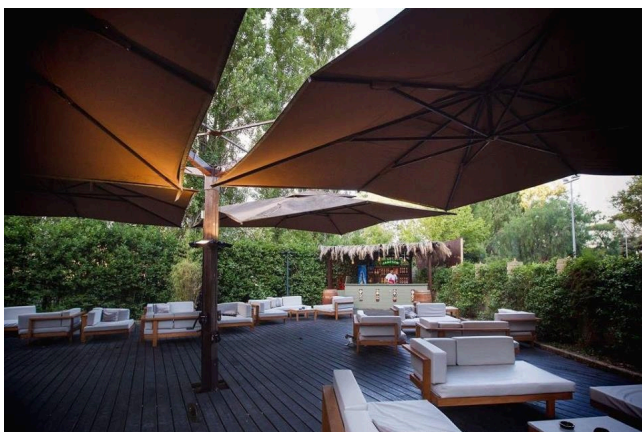

## Location 2376

RISTORANTE  
CONTEMPORANEO  
ROMA (RM) PONTE MILVIO - FARNESINA - CASSIA

Ristorante e bar dallo stile industrial contemporaneo con ambiente open space e ampio bancone bar. Parcheggi privati mezzi tecnici