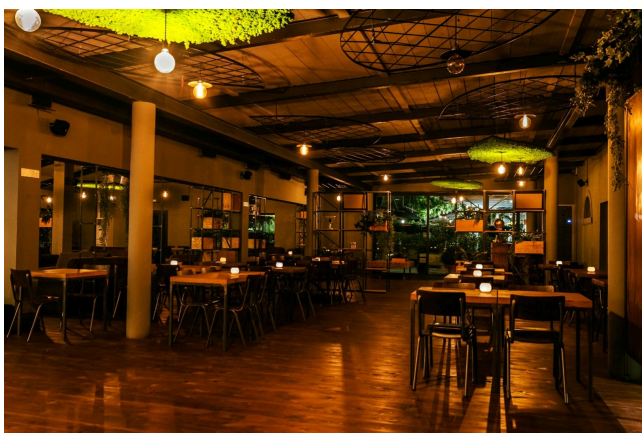

## Location 2376

RISTORANTE  
CONTEMPORANEO  
ROMA (RM) PONTE MILVIO - FARNESINA - CASSIA

Ristorante e bar dallo stile industrial contemporaneo con ambiente open space e ampio bancone bar. Parcheggi privati mezzi tecnici