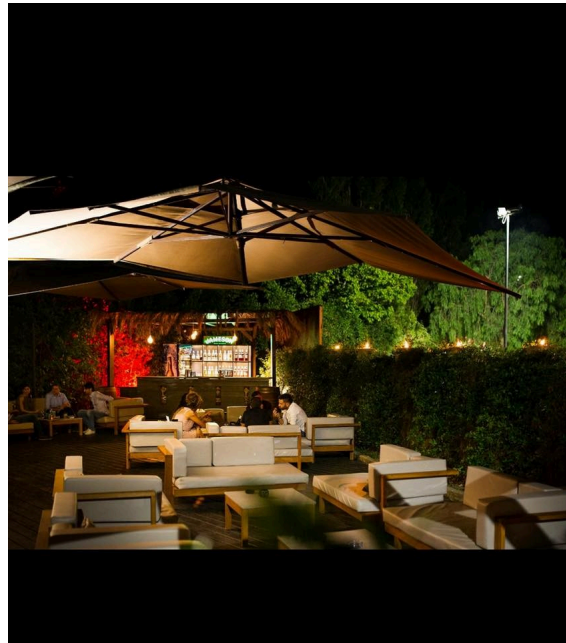

## Location 2376

RISTORANTE  
CONTEMPORANEO  
ROMA (RM) PONTE MILVIO - FARNESINA - CASSIA

Ristorante e bar dallo stile industrial contemporaneo con ambiente open space e ampio bancone bar. Parcheggi privati mezzi tecnici