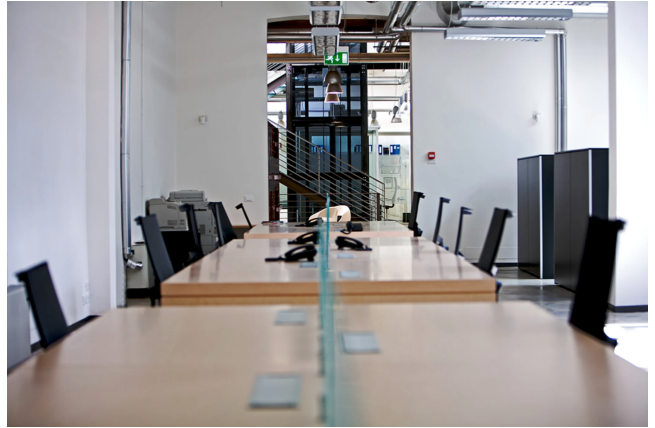

## Location 2373

UFFICIO  
MODERNO  
ROMA (RM)

Spazio architettonico post industriale ideale per area uffici

Si può consultare la scheda online di questa location all'indirizzo <http://www.inlocation.it/location/2373>