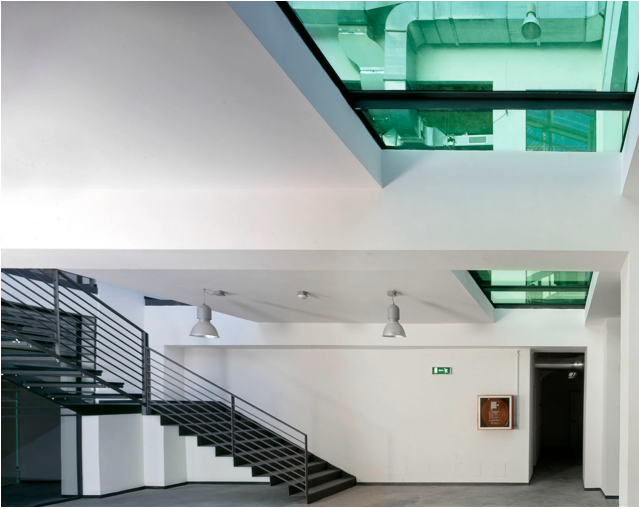

## Location 2373

UFFICIO  
MODERNO  
ROMA (RM)

Spazio architettonico post industriale ideale per area uffici

Si può consultare la scheda online di questa location all'indirizzo <http://www.inlocation.it/location/2373>