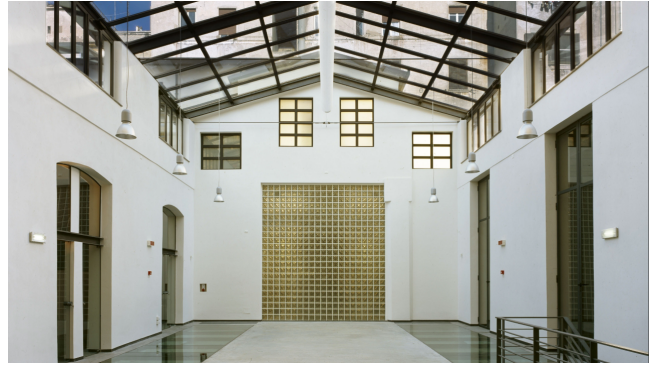

## Location 2373

UFFICIO  
MODERNO  
ROMA (RM)

Spazio architettonico post industriale ideale per area uffici

Si può consultare la scheda online di questa location all'indirizzo <http://www.inlocation.it/location/2373>