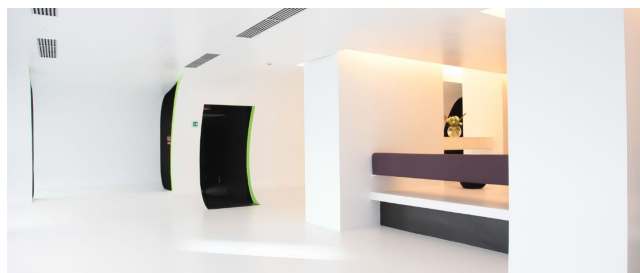

Location 2372

UFFICIO
MODERNO
ROMA (RM)

Spazio total white di 350 mq ideale per ufficio, loft con ampia entrata, cucina e parcheggi privati.

Si può consultare la scheda online di questa location all'indirizzo <http://www.inlocation.it/location/2372>