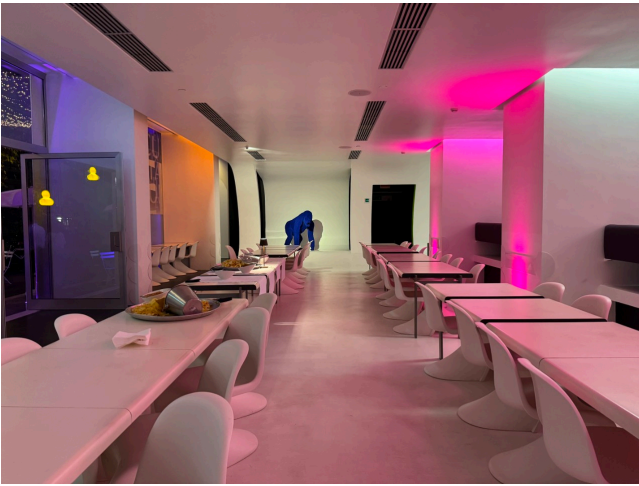

Location 2372

UFFICIO
MODERNO
ROMA (RM)

Spazio total white di 350 mq ideale per ufficio, loft con ampia entrata, cucina e parcheggi privati.

Si può consultare la scheda online di questa location all'indirizzo <http://www.inlocation.it/location/2372>