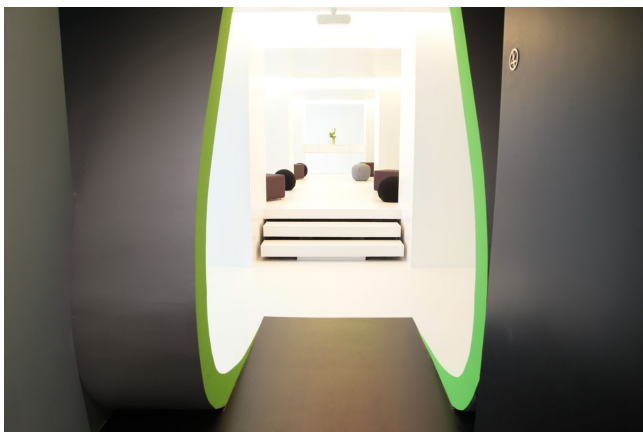

Location 2372

UFFICIO
MODERNO
ROMA (RM)

Spazio total white di 350 mq ideale per ufficio, loft con ampia entrata, cucina e parcheggi privati.

Si può consultare la scheda online di questa location all'indirizzo <http://www.inlocation.it/location/2372>