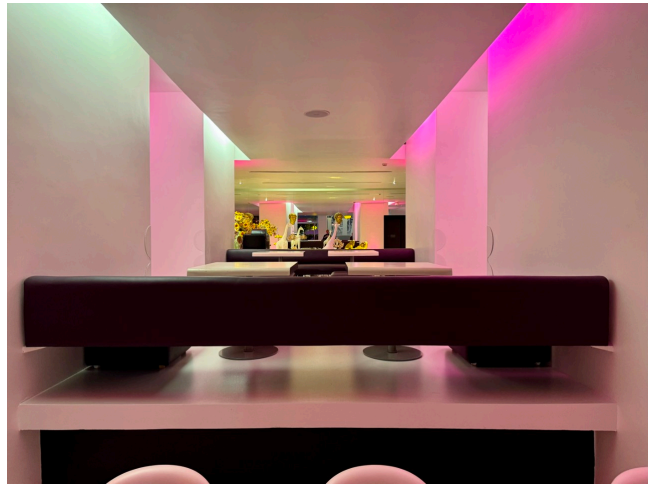

Location 2372

UFFICIO
MODERNO
ROMA (RM)

Spazio total white di 350 mq ideale per ufficio, loft con ampia entrata, cucina e parcheggi privati.

Si può consultare la scheda online di questa location all'indirizzo <http://www.inlocation.it/location/2372>