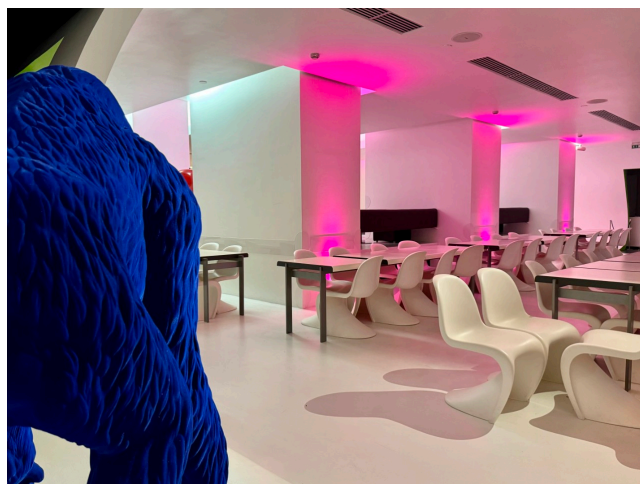

Location 2372

UFFICIO
MODERNO
ROMA (RM)

Spazio total white di 350 mq ideale per ufficio, loft con ampia entrata, cucina e parcheggi privati.

Si può consultare la scheda online di questa location all'indirizzo <http://www.inlocation.it/location/2372>