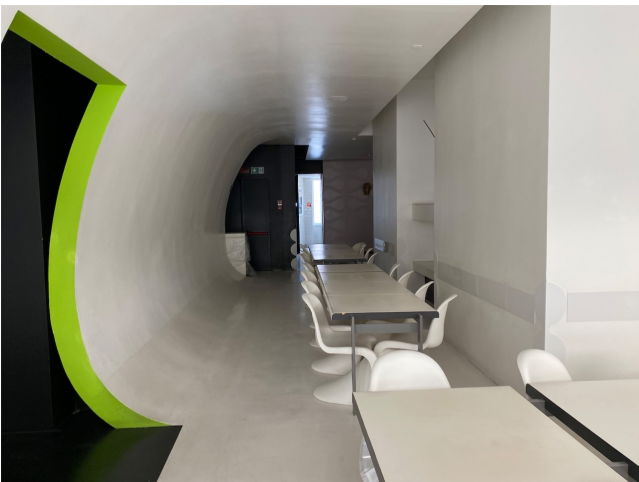

Location 2372

UFFICIO
MODERNO
ROMA (RM)

Spazio total white di 350 mq ideale per ufficio, loft con ampia entrata, cucina e parcheggi privati.

Si può consultare la scheda online di questa location all'indirizzo <http://www.inlocation.it/location/2372>