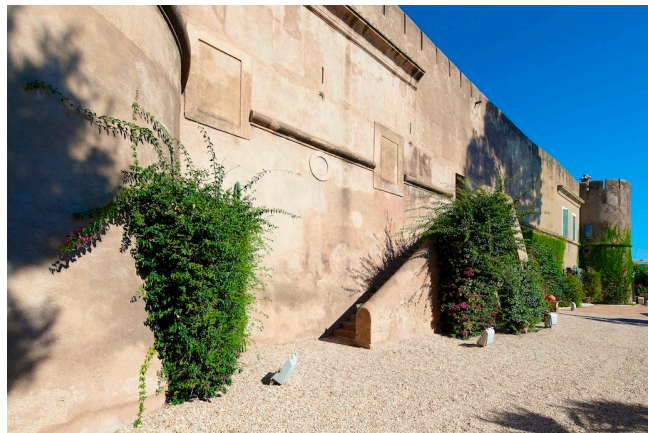

Location 2371

CASTELLO
ANTICO
(RM)

Castello sul mare con bellissima coorte interna, chiesetta e terrazza panoramica sul mare. Spazi interni utilizzabili, salone, sala da pranzo e suite a primo piano. Bellissimi i giardini con varietà di palme e cactus. parcheggio privato.