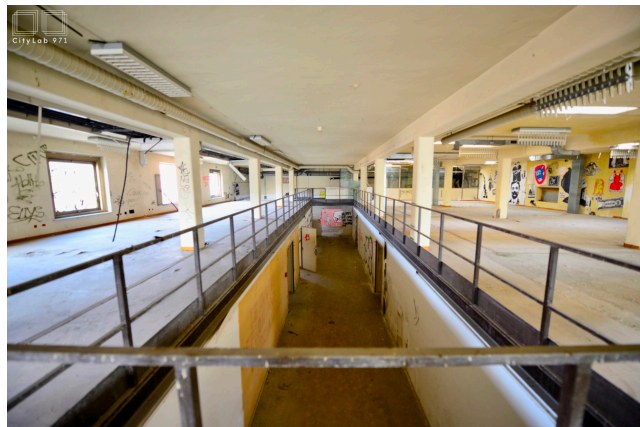

## Location 2370

SPAZIO INDUSTRIALE  
DISMESSO  
ROMA (RM) ROMA NORD

Area industriale dismessa con parcheggi

Si può consultare la scheda online di questa location all'indirizzo <http://www.inlocation.it/location/2370>