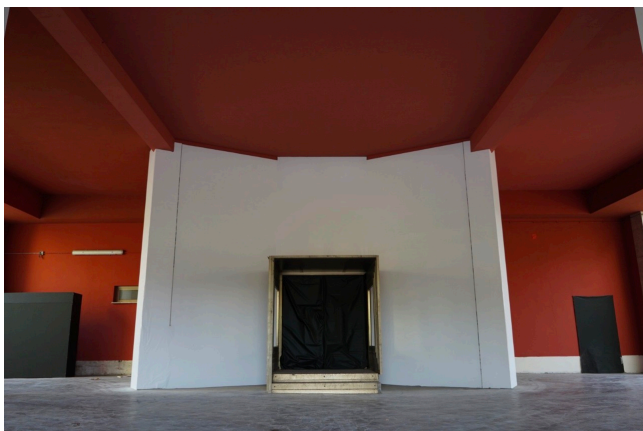

## Location 2370

SPAZIO INDUSTRIALE  
DISMESSO  
ROMA (RM) ROMA NORD

Area industriale dismessa con parcheggi

Si può consultare la scheda online di questa location all'indirizzo <http://www.inlocation.it/location/2370>