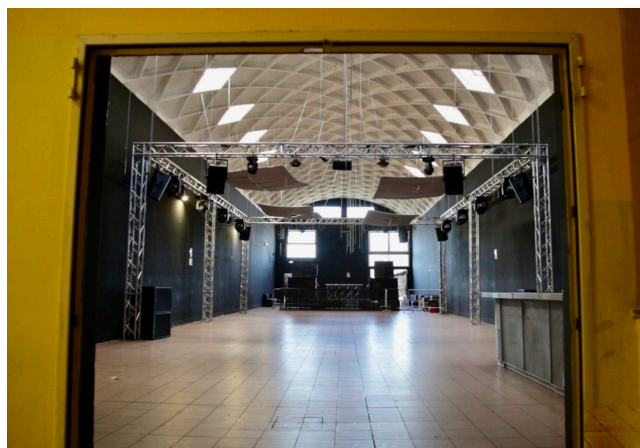

## Location 2370

SPAZIO INDUSTRIALE  
DISMESSO  
ROMA (RM) ROMA NORD

Area industriale dismessa con parcheggi

Si può consultare la scheda online di questa location all'indirizzo <http://www.inlocation.it/location/2370>