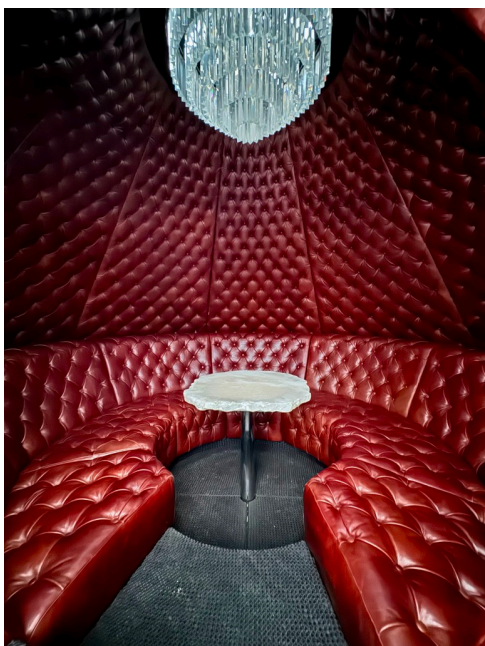

## Location 2367

RISTORANTE  
BOHEMIEN  
ROMA (RM) PONTE MILVIO - FARNESINA - CASSIA

Ristorante moderno open space, atmosfera calda, sale all'aperto. Al piano superiore open space con bar per eventi privati. parcheggi privati