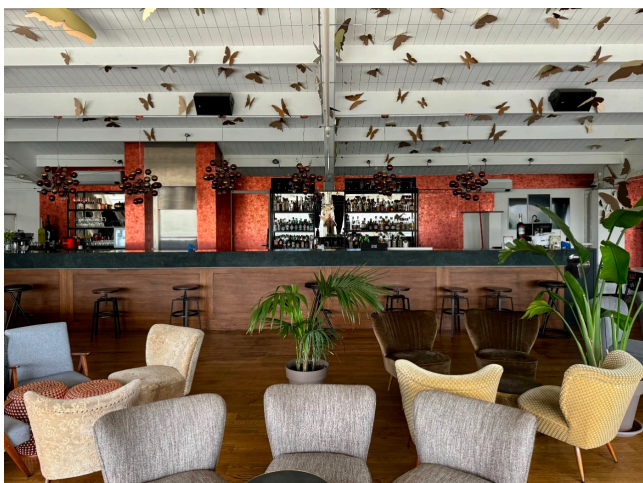

## Location 2367

RISTORANTE  
BOHEMIEN  
ROMA (RM) PONTE MILVIO - FARNESINA - CASSIA

Ristorante moderno open space, atmosfera calda, sale all'aperto. Al piano superiore open space con bar per eventi privati. parcheggi privati