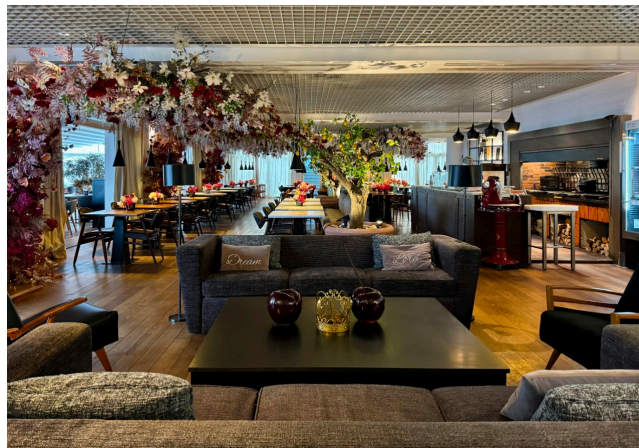

## Location 2367

RISTORANTE  
BOHEMIEN  
ROMA (RM) PONTE MILVIO - FARNESINA - CASSIA

Ristorante moderno open space, atmosfera calda, sale all'aperto. Al piano superiore open space con bar per eventi privati. parcheggi privati