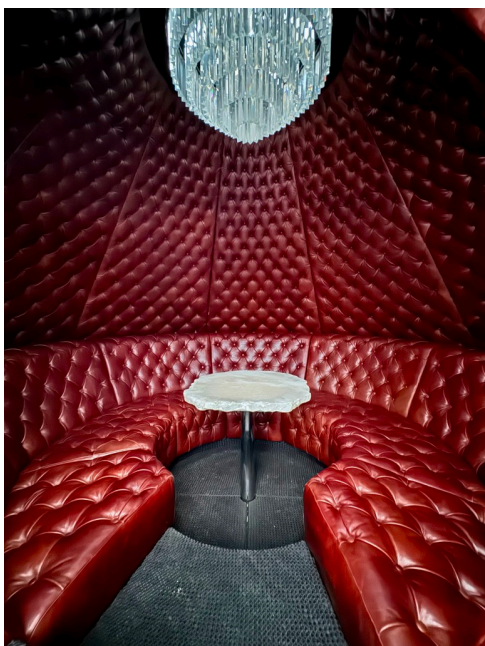

Location 2367

RISTORANTE
BOHEMIEN
ROMA (RM) PONTE MILVIO - FARNESINA - CASSIA

Ristorante moderno open space, atmosfera calda, sale all'aperto. Al piano superiore open space con bar per eventi privati. parcheggi privati