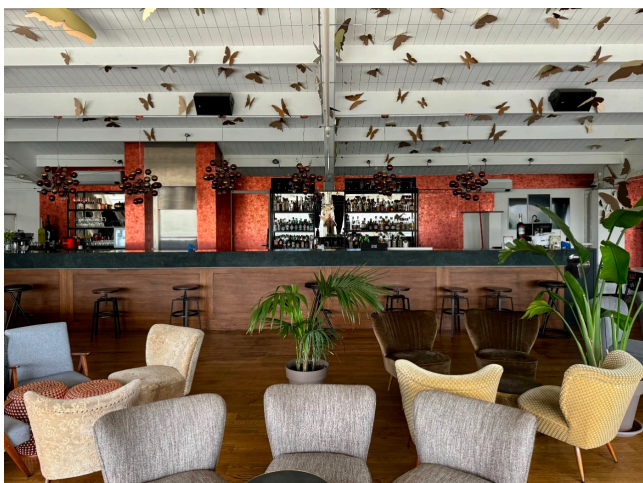

Location 2367

RISTORANTE
BOHEMIEN
ROMA (RM) PONTE MILVIO - FARNESINA - CASSIA

Ristorante moderno open space, atmosfera calda, sale all'aperto. Al piano superiore open space con bar per eventi privati. parcheggi privati