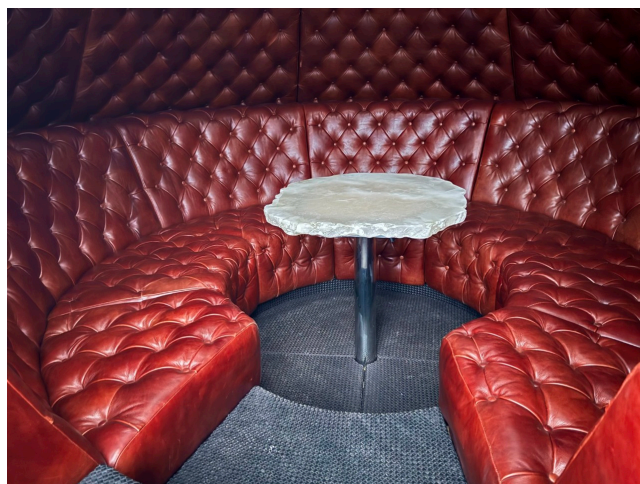

Location 2367

RISTORANTE
BOHEMIEN
ROMA (RM) PONTE MILVIO - FARNESINA - CASSIA

Ristorante moderno open space, atmosfera calda, sale all'aperto. Al piano superiore open space con bar per eventi privati. parcheggi privati