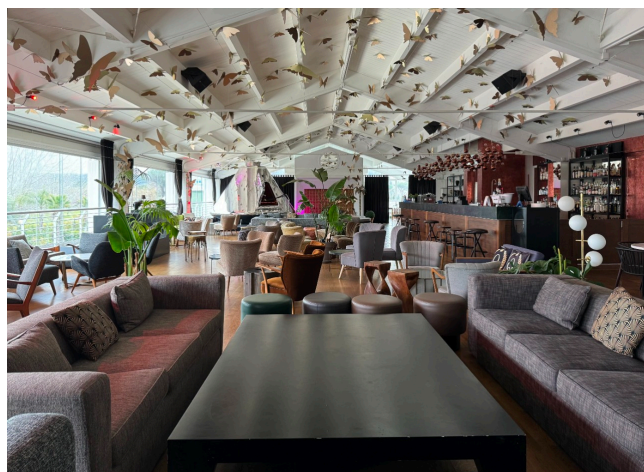

## Location 2367

RISTORANTE  
BOHEMIEN  
ROMA (RM) PONTE MILVIO - FARNESINA - CASSIA

Ristorante moderno open space, atmosfera calda, sale all'aperto. Al piano superiore open space con bar per eventi privati. parcheggi privati