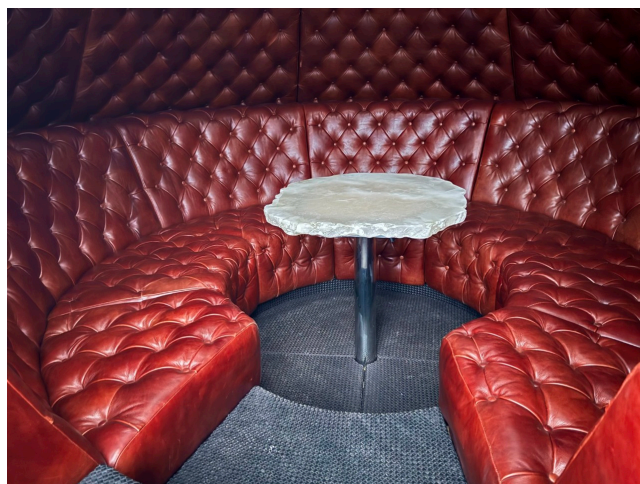

## Location 2367

RISTORANTE  
BOHEMIEN  
ROMA (RM) PONTE MILVIO - FARNESINA - CASSIA

Ristorante moderno open space, atmosfera calda, sale all'aperto. Al piano superiore open space con bar per eventi privati. parcheggi privati