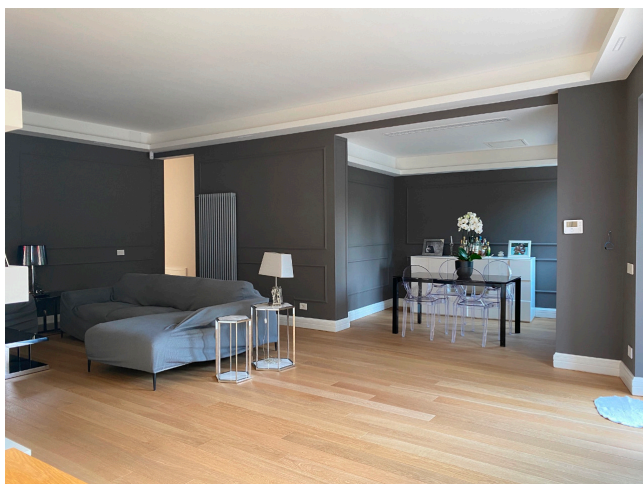

Location 2366

APPARTAMENTO
CONTEMPORANEO
ROMA (RM) ROMA NORD

Moderno appartamento con giardino privato e accesso indipendente. Distribuito su due livelli è dotato di grande salone con affacci su terrazzo, tre stanze da letto e comodi spazi. Cucina al piano terra con isola e con accesso diretto su giardino. Parcheggio privato.