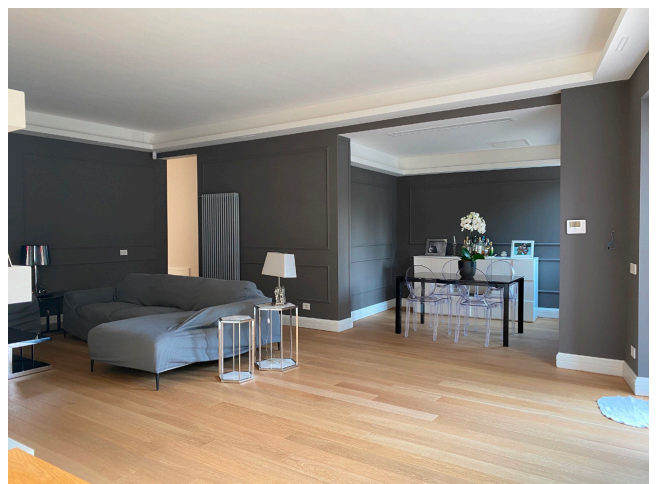

Location 2366

APPARTAMENTO
CONTEMPORANEO
ROMA (RM) ROMA NORD

Moderno appartamento con giardino privato e accesso indipendente. Distribuito su due livelli è dotato di grande salone con affacci su terrazzo, tre stanze da letto e comodi spazi. Cucina al piano terra con isola e con accesso diretto su giardino. Parcheggio privato.