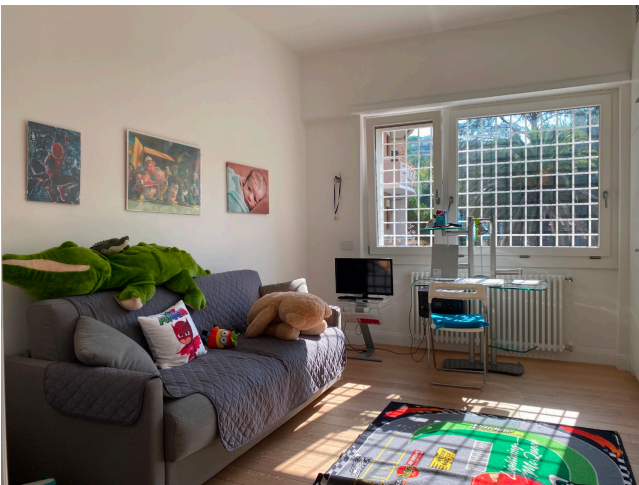

Location 2366

APPARTAMENTO
CONTEMPORANEO
ROMA (RM) ROMA NORD

Moderno appartamento con giardino privato e accesso indipendente. Distribuito su due livelli è dotato di grande salone con affacci su terrazzo, tre stanze da letto e comodi spazi. Cucina al piano terra con isola e con accesso diretto su giardino. Parcheggio privato.