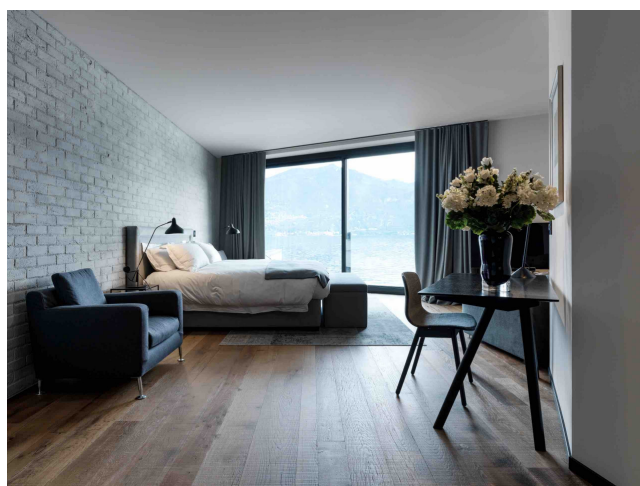

Location 2359

VILLA
MODERNA
COMO (CO)

Villa sospesa sul lago con design moderno.

Si può consultare la scheda online di questa location all'indirizzo <http://www.inlocation.it/location/2359>