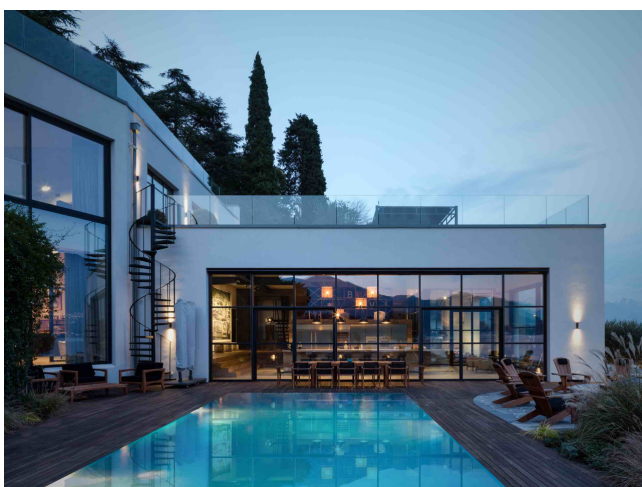

Location 2359

VILLA
MODERNA
COMO (CO)

Villa sospesa sul lago con design moderno.

Si può consultare la scheda online di questa location all'indirizzo <http://www.inlocation.it/location/2359>