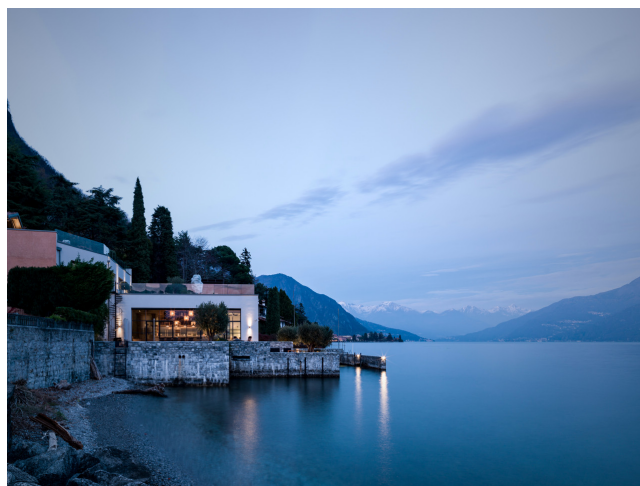

Location 2359

VILLA
MODERNA
COMO (CO)

Villa sospesa sul lago con design moderno.

Si può consultare la scheda online di questa location all'indirizzo <http://www.inlocation.it/location/2359>