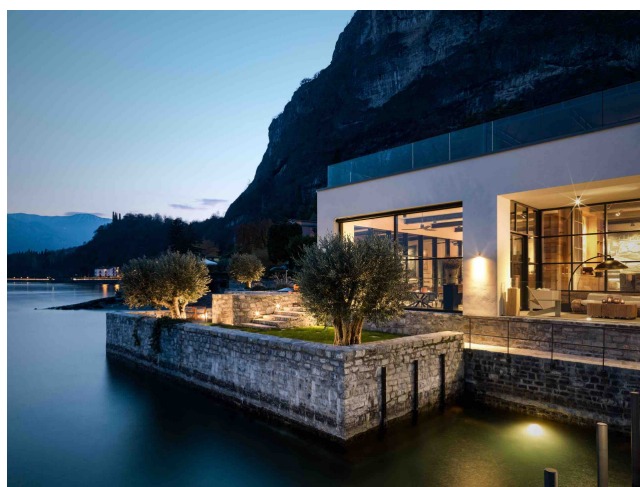

Location 2359

VILLA
MODERNA
COMO (CO)

Villa sospesa sul lago con design moderno.

Si può consultare la scheda online di questa location all'indirizzo <http://www.inlocation.it/location/2359>