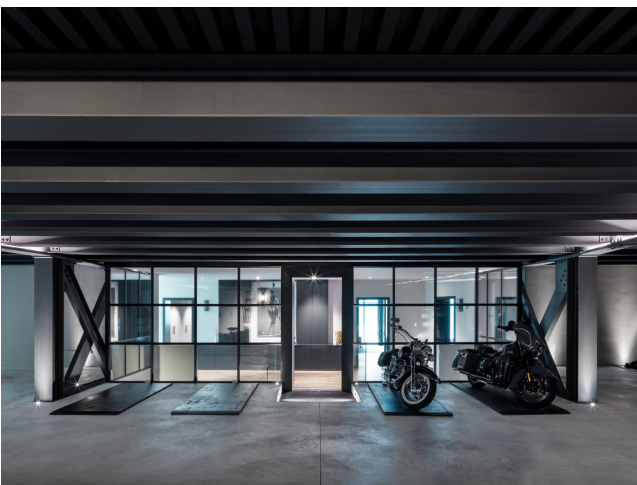

Location 2359

VILLA
MODERNA
COMO (CO)

Villa sospesa sul lago con design moderno.

Si può consultare la scheda online di questa location all'indirizzo <http://www.inlocation.it/location/2359>