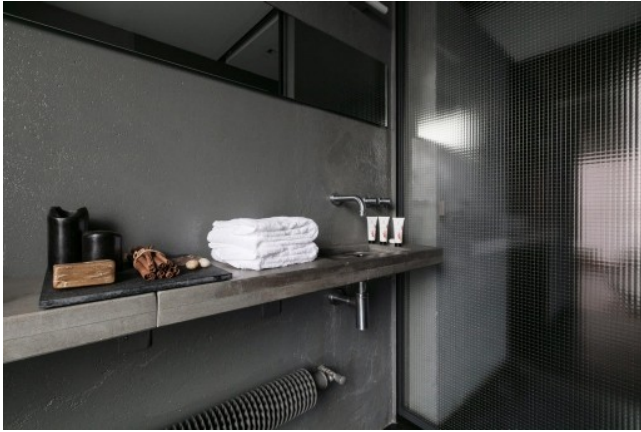

Location 2356

LOFT
CONTEMPORANEO
MILANO (MI)

Si può consultare la scheda online di questa location all'indirizzo <http://www.inlocation.it/location/2356>