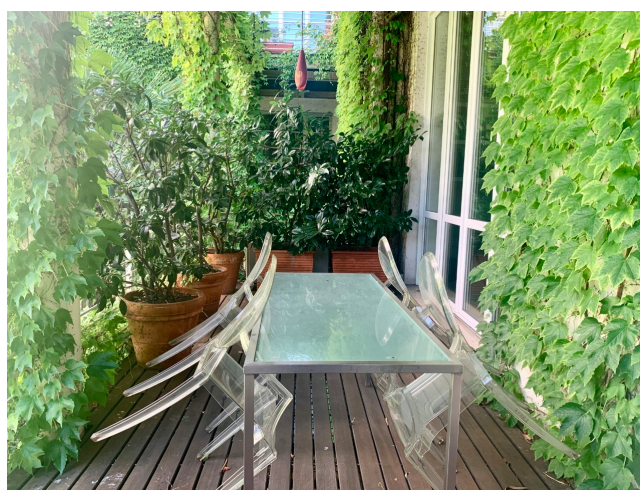

Location 2355

LOFT
MODERNO
MILANO (MI)

Si può consultare la scheda online di questa location all'indirizzo <http://www.inlocation.it/location/2355>