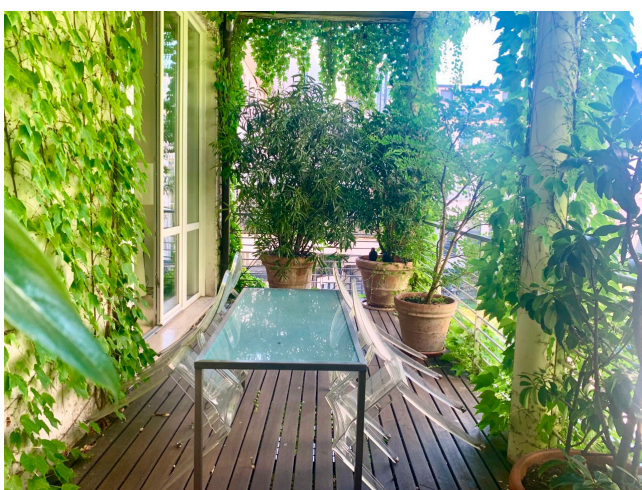

Location 2355

LOFT
MODERNO
MILANO (MI)

Si può consultare la scheda online di questa location all'indirizzo <http://www.inlocation.it/location/2355>