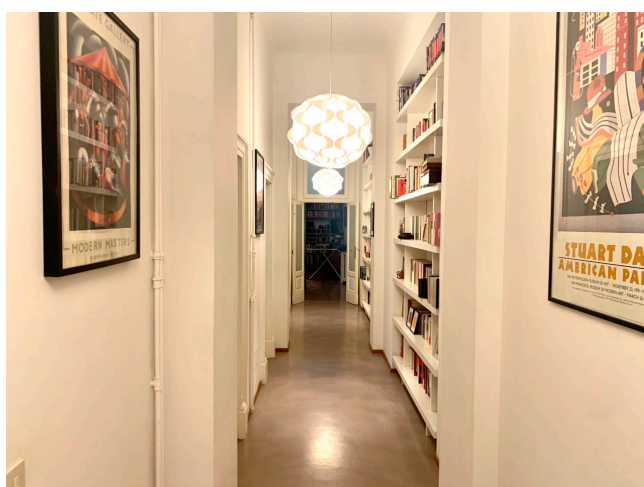

Location 2354

APPARTAMENTO
CONTEMPORANEO
MILANO (MI)

Appartamento contemporaneo al piano terra con giardino a Milano

Si può consultare la scheda online di questa location all'indirizzo <http://www.inlocation.it/location/2354>