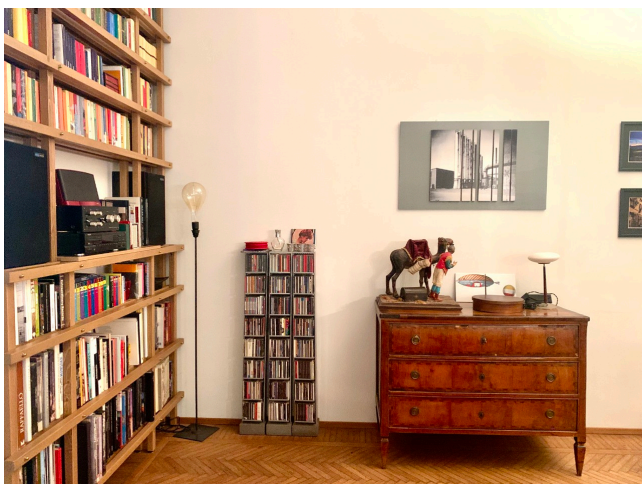

Location 2354

APPARTAMENTO
CONTEMPORANEO
MILANO (MI)

Appartamento contemporaneo al piano terra con giardino a Milano

Si può consultare la scheda online di questa location all'indirizzo <http://www.inlocation.it/location/2354>