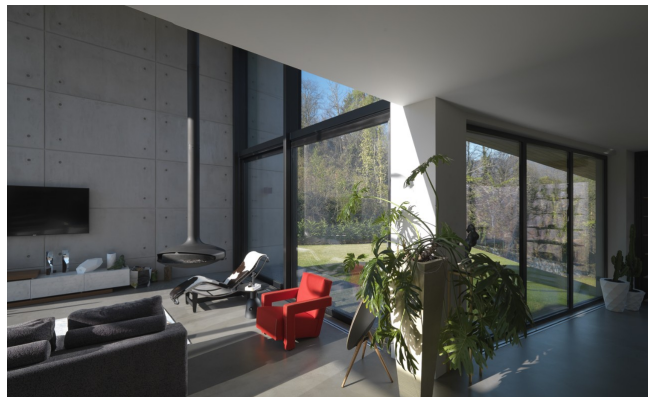

Location 2351

VILLA
MODERNA
(BG)

Modernissima villa in cemento e vetro di importante architetto alle porte di Milano.

Si può consultare la scheda online di questa location all'indirizzo <http://www.inlocation.it/location/2351>