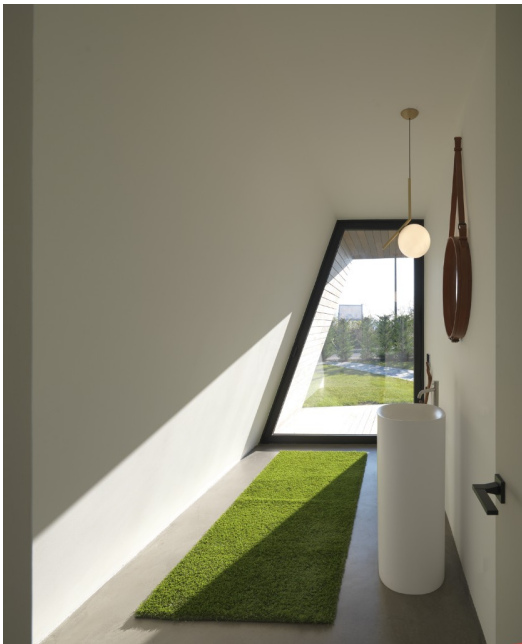

Location 2351

VILLA
MODERNA
(BG)

Modernissima villa in cemento e vetro di importante architetto alle porte di Milano.

Si può consultare la scheda online di questa location all'indirizzo <http://www.inlocation.it/location/2351>