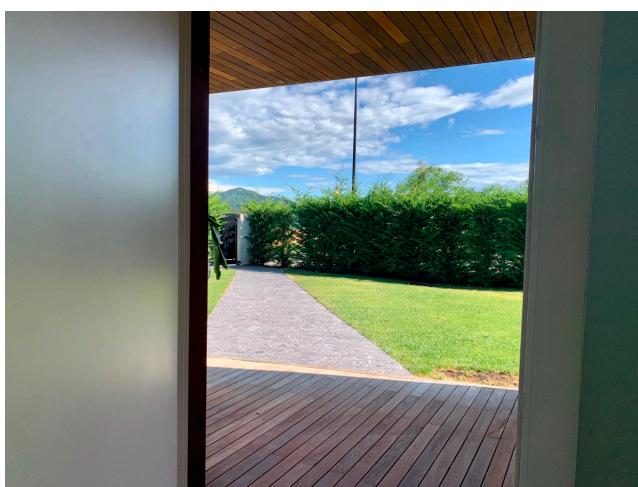

Location 2351

VILLA
MODERNA
(BG)

Modernissima villa in cemento e vetro di importante architetto alle porte di Milano.

Si può consultare la scheda online di questa location all'indirizzo <http://www.inlocation.it/location/2351>