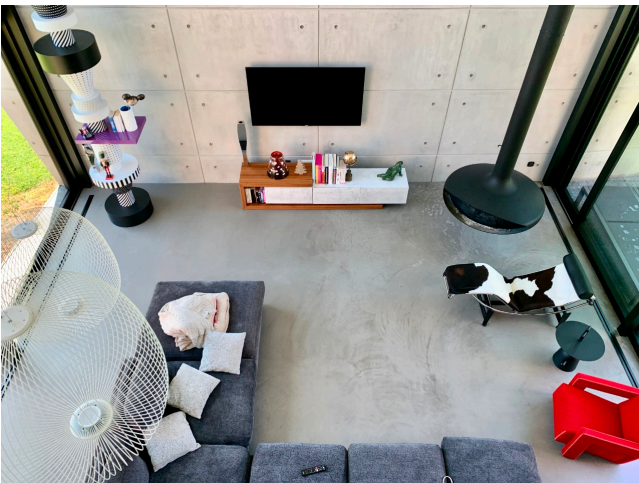

Location 2351

VILLA
MODERNA
(BG)

Modernissima villa in cemento e vetro di importante architetto alle porte di Milano.

Si può consultare la scheda online di questa location all'indirizzo <http://www.inlocation.it/location/2351>