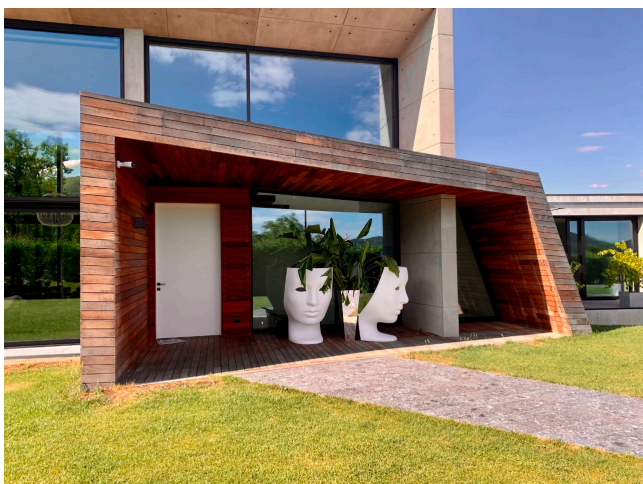

Location 2351

VILLA
MODERNA
(BG)

Modernissima villa in cemento e vetro di importante architetto alle porte di Milano.

Si può consultare la scheda online di questa location all'indirizzo <http://www.inlocation.it/location/2351>