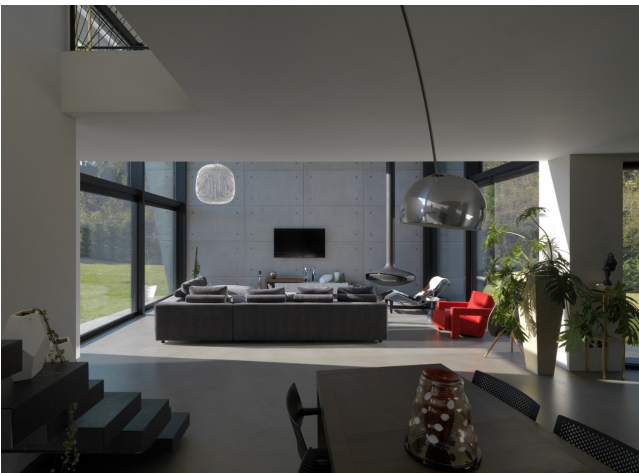

Location 2351

VILLA
MODERNA
(BG)

Modernissima villa in cemento e vetro di importante architetto alle porte di Milano.

Si può consultare la scheda online di questa location all'indirizzo <http://www.inlocation.it/location/2351>