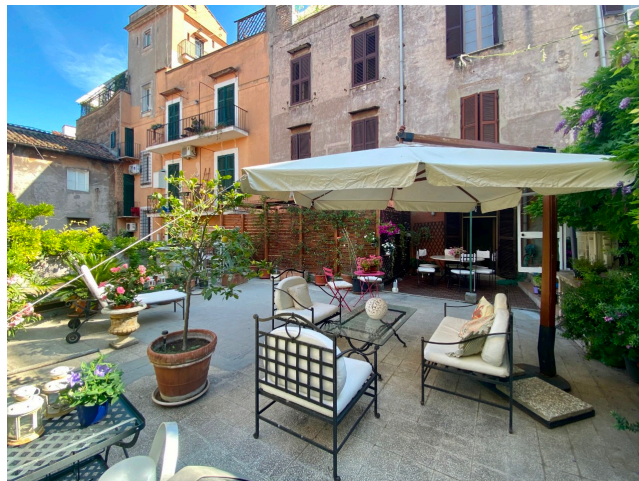

## Location 2348

APPARTAMENTO  
BOHEMIEN  
ROMA (RM) TRASTEVERE

Appartamento a Trastevere con bellissima terrazza a livello con sfondo palazzi. Adiacente altre due location cod: 3818 e 3819

Si può consultare la scheda online di questa location all'indirizzo <http://www.inlocation.it/location/2348>