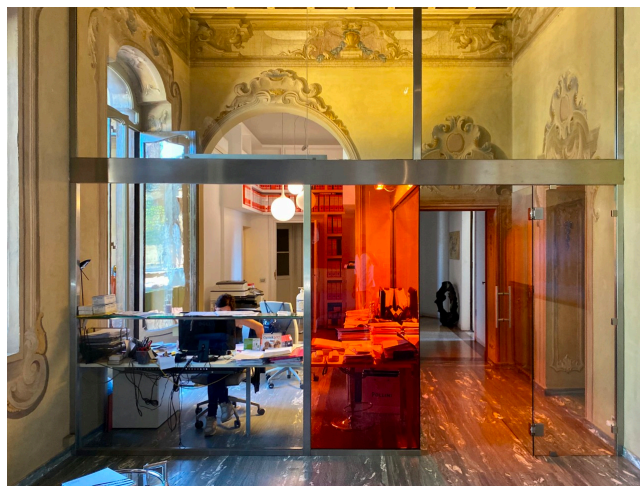

## Location 2347

UFFICIO  
LUSSUOSO  
ROMA (RM)

Uffici di prestigio in palazzo d'epoca

Si può consultare la scheda online di questa location all'indirizzo <http://www.inlocation.it/location/2347>