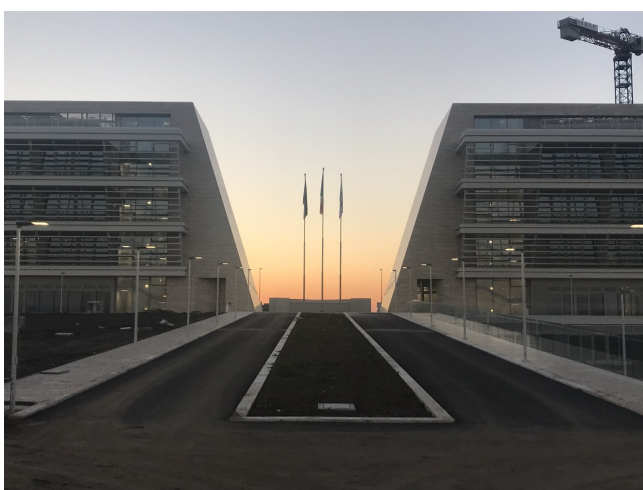

## Location 2340

SPAZIO URBANO  
MODERNO  
ROMA (RM) ROMA SUD

Bellissimi spazi urbani moderni

Si può consultare la scheda online di questa location all'indirizzo <http://www.inlocation.it/location/2340>