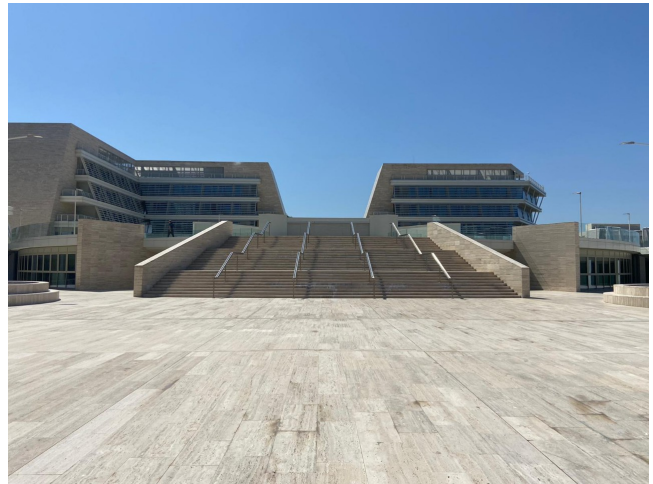

## Location 2340

SPAZIO URBANO  
MODERNO  
ROMA (RM) ROMA SUD

Bellissimi spazi urbani moderni

Si può consultare la scheda online di questa location all'indirizzo <http://www.inlocation.it/location/2340>