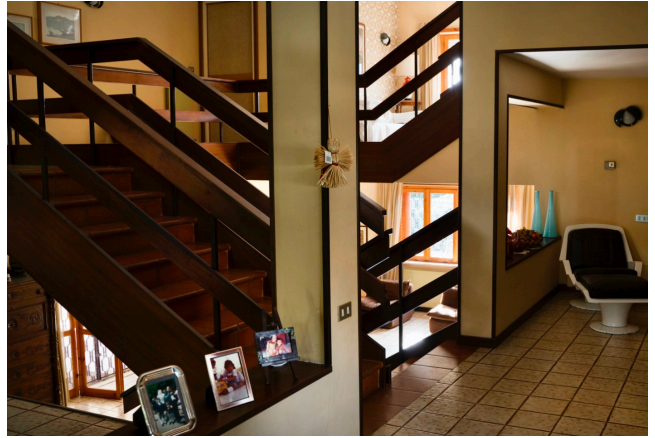

Location 2339

VILLA
ANNI 50/70
NEMI (RM) ROMA SUD

Villa anni 70 a Nemi, struttura ed arredi dell'epoca! con salone centrale, camere da letto, sono 4 e ognuna ha una carta da parati con un colore dominante diverso + una sala hobby con camino e pareti in legno + l'appartamento del guardiano con cucina, bagno, salottino e camera da letto + la stanza del pianoforte + la cucina. Grande giardino.