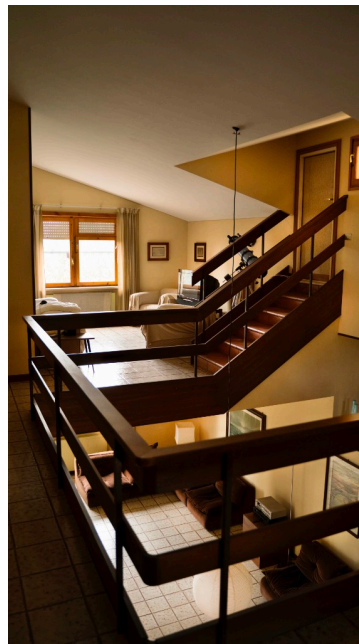

Location 2339

VILLA
ANNI 50/70
NEMI (RM) ROMA SUD

Villa anni 70 a Nemi, struttura ed arredi dell'epoca! con salone centrale, camere da letto, sono 4 e ognuna ha una carta da parati con un colore dominante diverso + una sala hobby con camino e pareti in legno + l'appartamento del guardiano con cucina, bagno, salottino e camera da letto + la stanza del pianoforte + la cucina. Grande giardino.